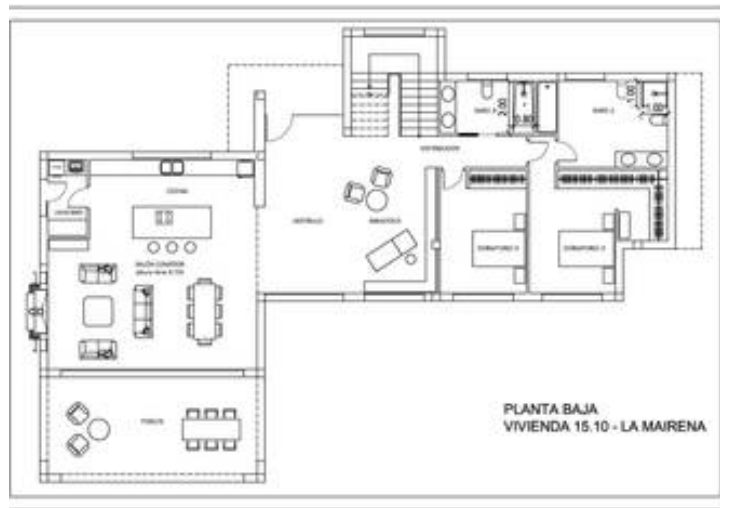

PLANTA BAJA
VIVIENDA 15.10 - LA MAIRENA