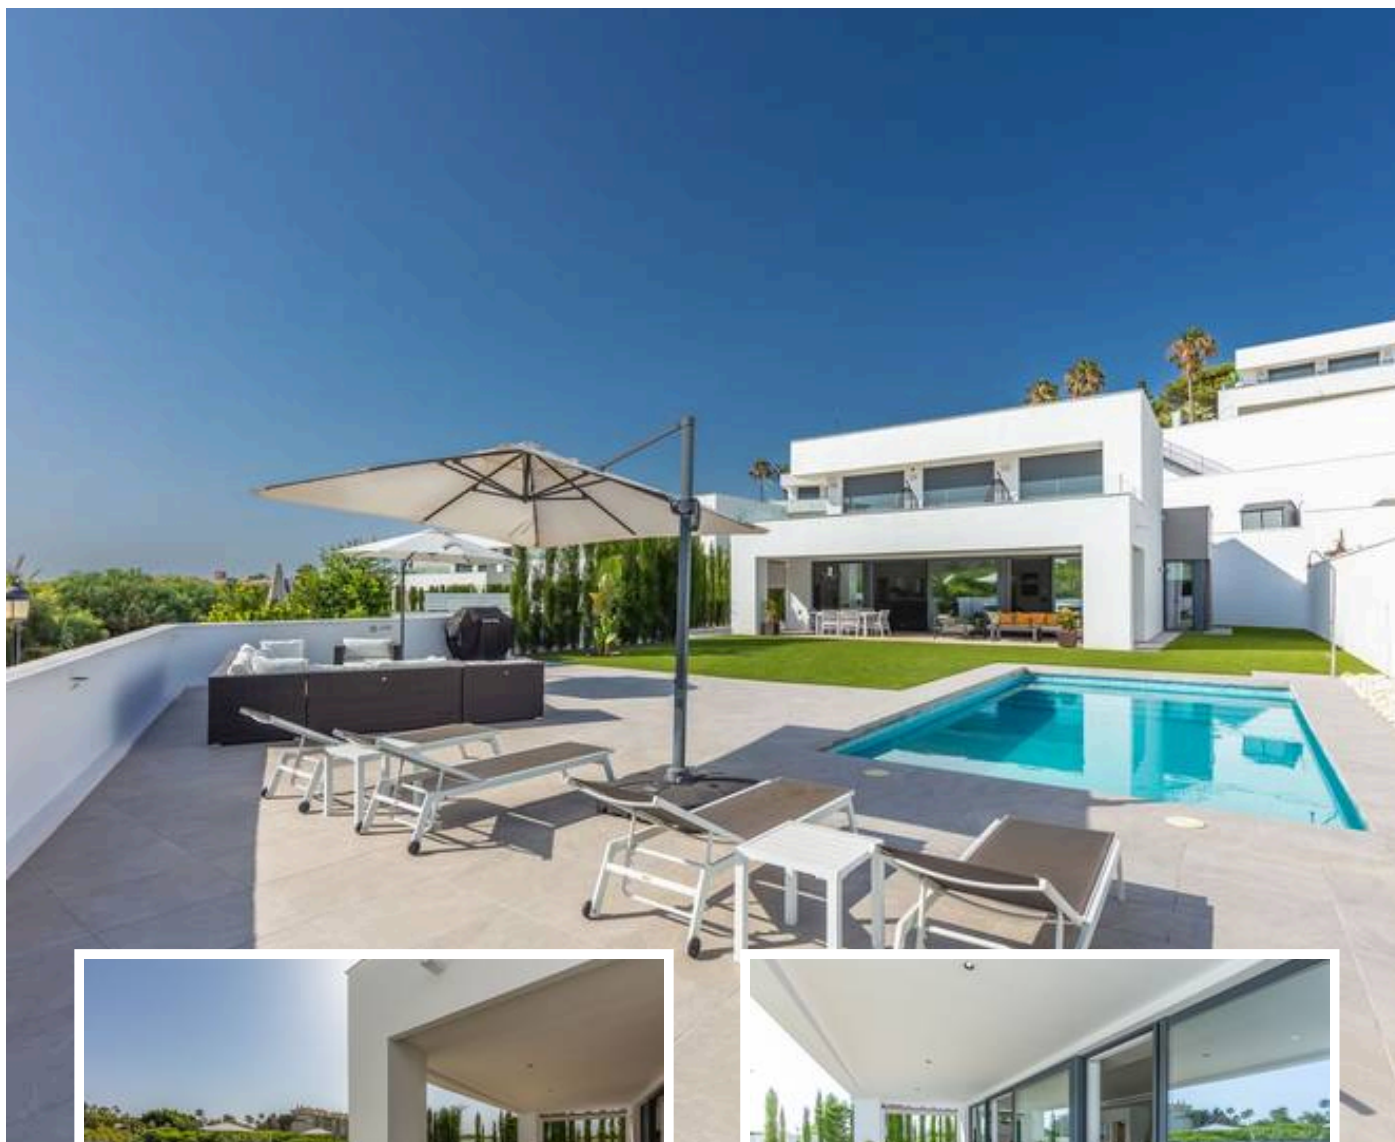

Villa - Chalet en La Duquesa

Descripción

Magnífica villa de estilo contemporáneo, de reciente construcción y construida utilizando materiales de alta calidad. Ofrece preciosas y relajantes vistas al mar y a zonas verdes. En impecables condiciones y excepcionalmente ubicada en una tranquila urbanización con supermercados, restaurantes, gimnasio, peluquería y otros servicios a solo 200 metros, a 800 metros del atractivo Puerto de la Duquesa y a 500 metros de las magníficas playas de Manilva, mientras q...

Precio: **1.298.000 €**

Dormitorios: 4

Baños: 4

Construidos: 231m²

Parcela: 782m²

Terraza: 107m²

Marbella

info@bestliving.es

+34 747 471 108