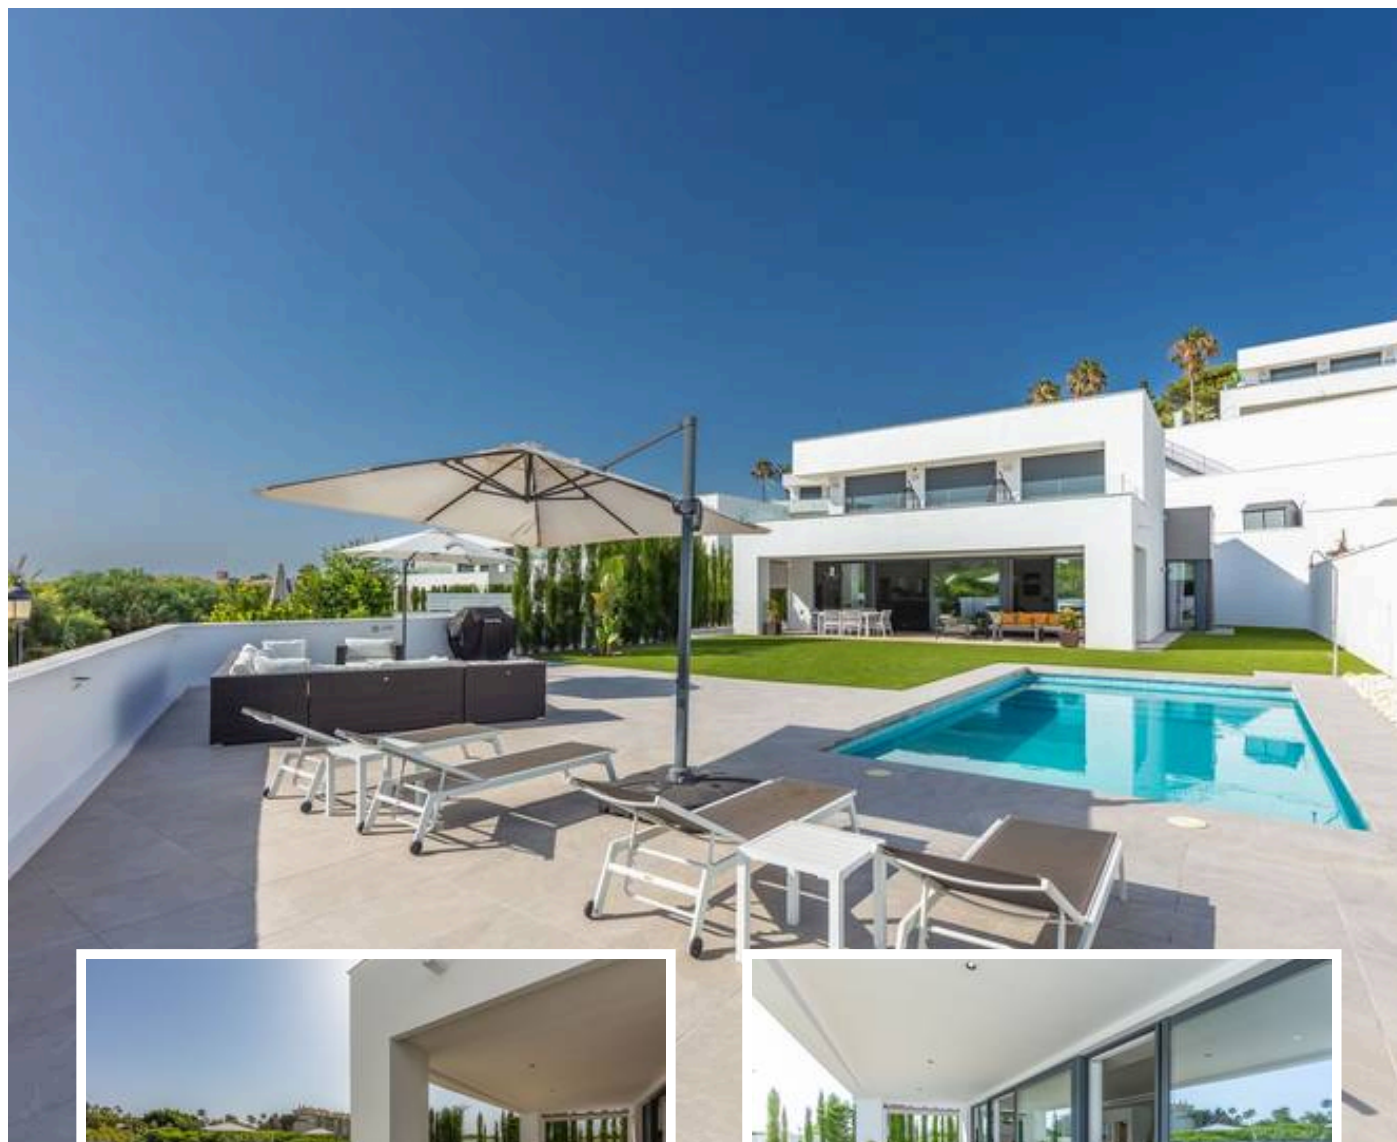

Villa - Chalet en La Duquesa

Descripción

Magnífica villa de estilo contemporáneo, de reciente construcción y construida utilizando materiales de alta calidad. Ofrece preciosas y relajantes vistas al mar y a zonas verdes. En impecables condiciones y excepcionalmente ubicada en una tranquila urbanización con supermercados, restaurantes, gimnasio, peluquería y otros servicios a solo 200 metros, a 800 metros del atractivo Puerto de la Duquesa y a 500 metros de las magníficas playas de Manilva, mientras q...

Precio: **1.298.000 €**

Dormitorios: 4

Baños: 4

Construidos: 231m²

Parcela: 782m²

Terraza: 107m²

Marbella

info@bestliving.es

+34 747 471 108