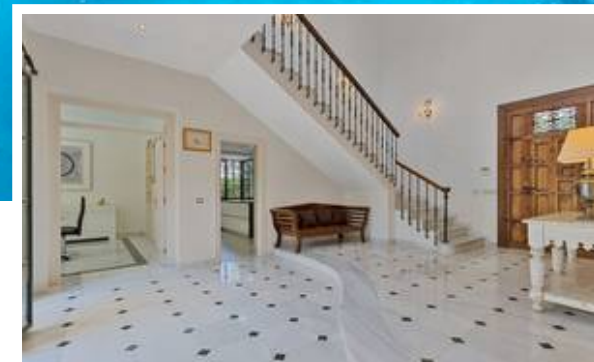

Villa - Chalet en Guadalmina Baja

Descripción

Elegancia Andaluza y Vida Familiar de Lujo en Casasola (Guadalmina Baja)

Esta elegante villa de estilo andaluz, ubicada en el prestigioso y seguro enclave residencial de Casasola (Guadalmina Baja), está diseñada para una vida familiar refinada y a la vez relajada, a solo unos pasos del mar.

Con casi 500m² construidos sobre una generosa parcela privada de 1700m², la propiedad ofrece una privacidad...

Precio: **3.600.000 €**

Dormitorios: 5

Baños: 6

Construidos: 497m²

Parcela: 1.691m²

Terraza:

Marbella