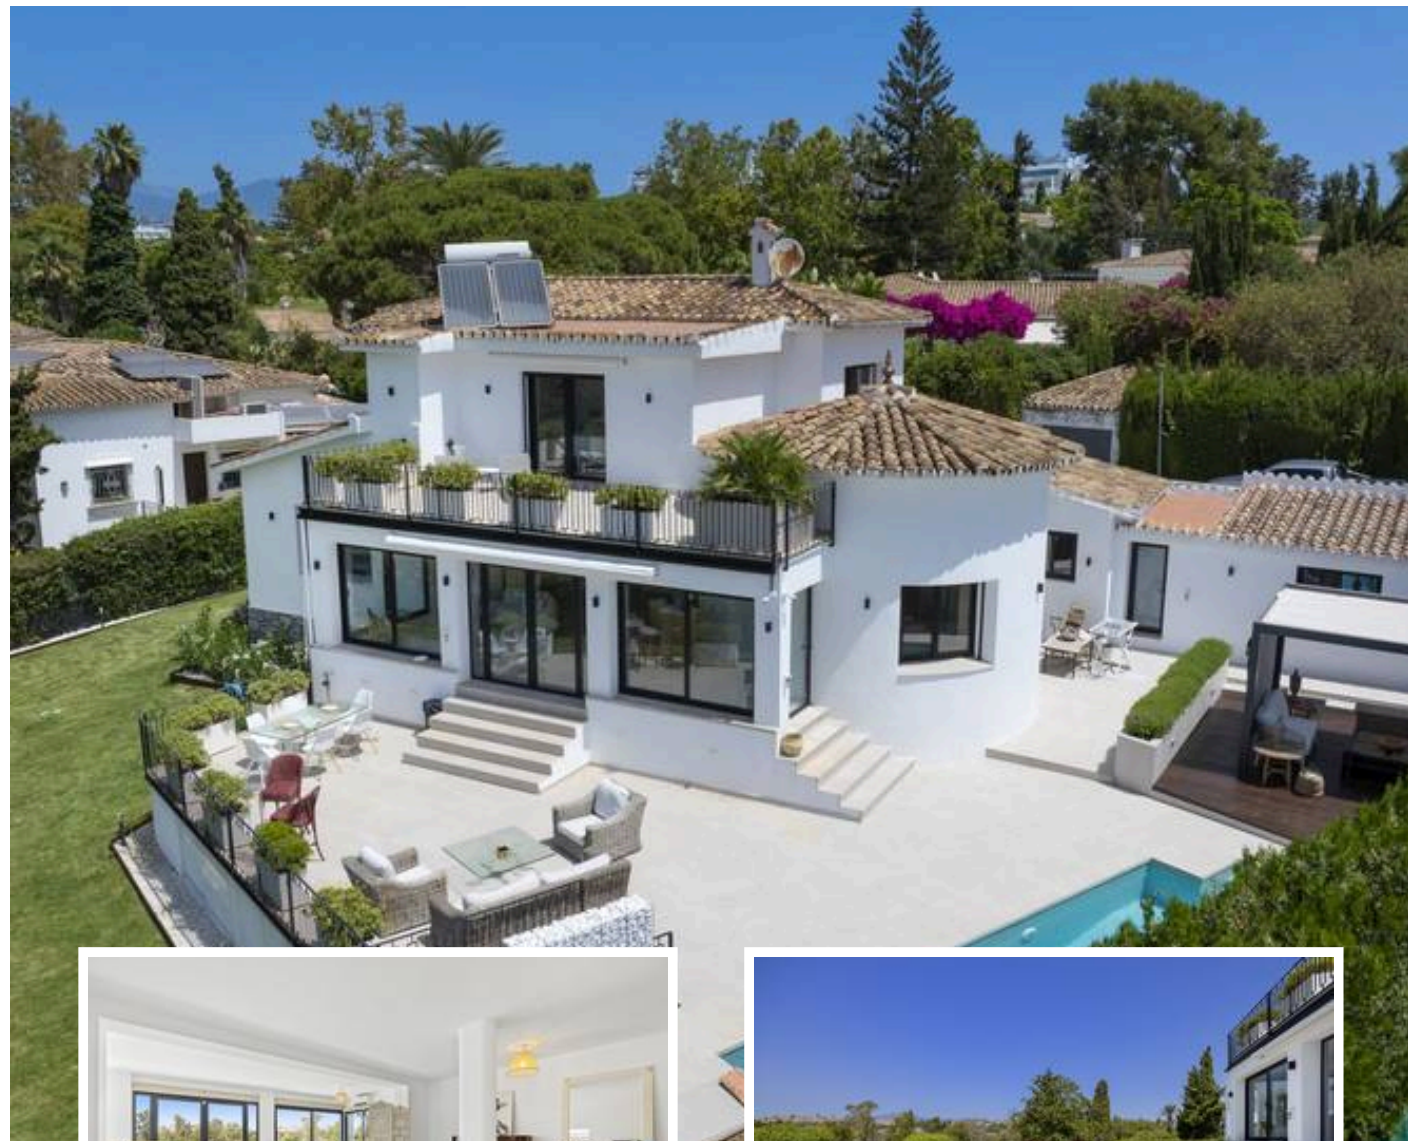

Villa - Chalet en Guadalmina Alta

Descripción

Nueva al mercado, esta villa orientada al oeste cuenta con un diseño moderno y está idealmente situada junto al campo de golf de Guadalmina. La propiedad, distribuida en dos niveles, ofrece privacidad, comodidad y amplio espacio para una gran familia.

La villa cuenta con interiores abiertos y contemporáneos bañados en luz natural, con amplias puertas de patio que...

Precio: **2.395.000 €**

Dormitorios: 4

Baños: 5

Construidos: 247m²

Parcela: 1.109m²

Terraza: 30m²

Marbella

info@bestliving.es

+34 747 471 108