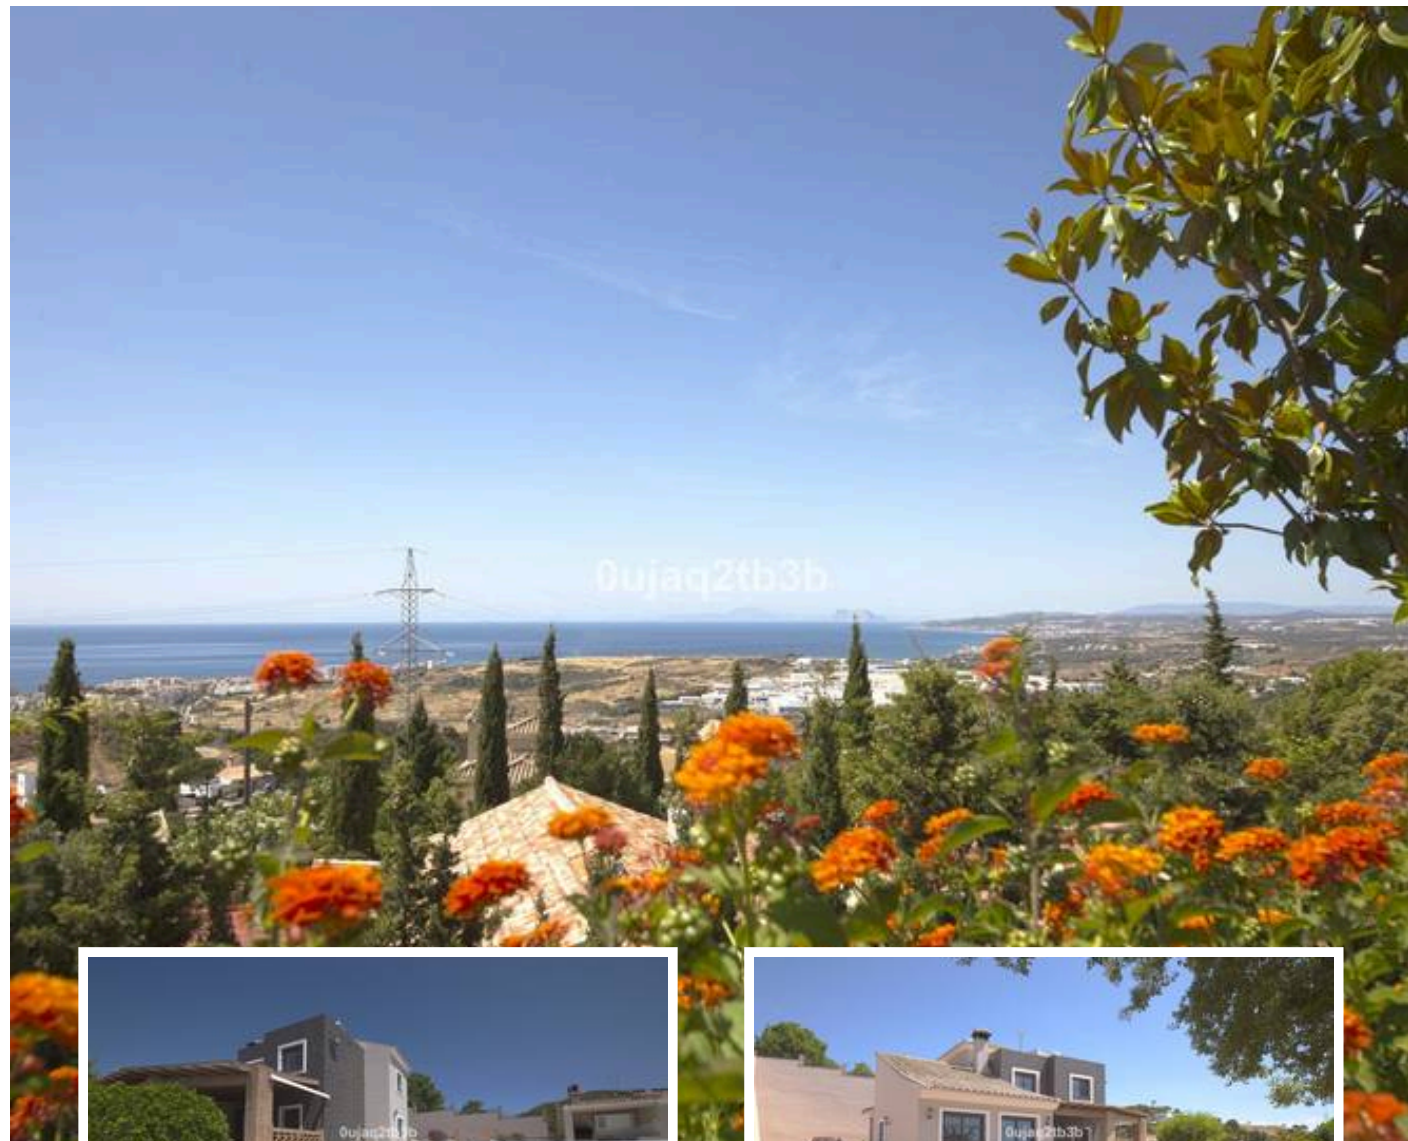

Villa - Chalet en Estepona

Descripción

Estupenda villa a escasos minutos del centro de Estepona con vistas abiertas al estrecho, a la línea de costa y las montañas. Magníficamente mantenida cuenta con habitaciones tanto en planta baja como planta alta. Seis amplios dormitorios para un total de 14 personas. Amplia parcela de fácil mantenimiento y gran zona plana multiusos, zona de barbacoa junto a la piscina, y zona de árboles frutales. Piscina cubierta de buen tamaño con terraza alrededor para tumbonas. Vistas...

Precio: **1.095.000 €**

Dormitorios: 6

Baños: 4

Construidos: 292m²

Parcela: 3.500m²

Terraza: 150m²

Marbella

info@bestliving.es

+34 747 471 108