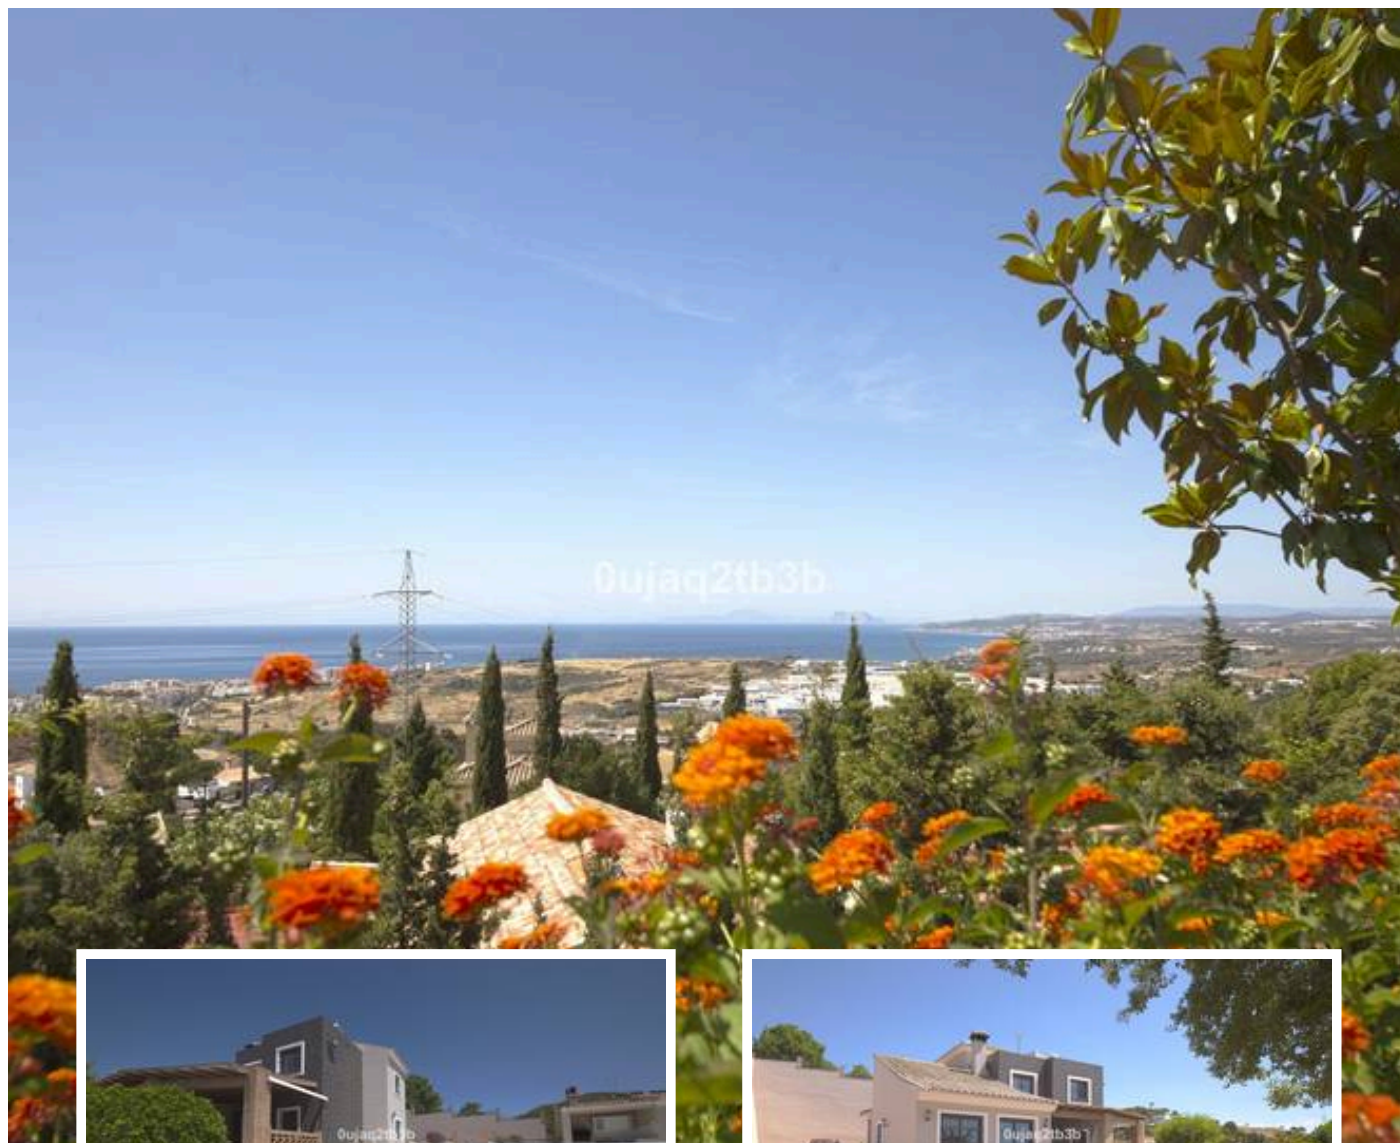

Villa - Chalet en Estepona

Descripción

Estupenda villa a escasos minutos del centro de Estepona con vistas abiertas al estrecho, a la línea de costa y las montañas. Magníficamente mantenida cuenta con habitaciones tanto en planta baja como planta alta. Seis amplios dormitorios para un total de 14 personas. Amplia parcela de fácil mantenimiento y gran zona plana multiusos, zona de barbacoa junto a la piscina, y zona de árboles frutales. Piscina cubierta de buen tamaño con terraza alrededor para tumbonas. Vistas...

Precio: **1.095.000 €**

Dormitorios: 6

Baños: 4

Construidos: 292m²

Parcela: 3.500m²

Terraza: 150m²

Marbella

info@bestliving.es

+34 747 471 108