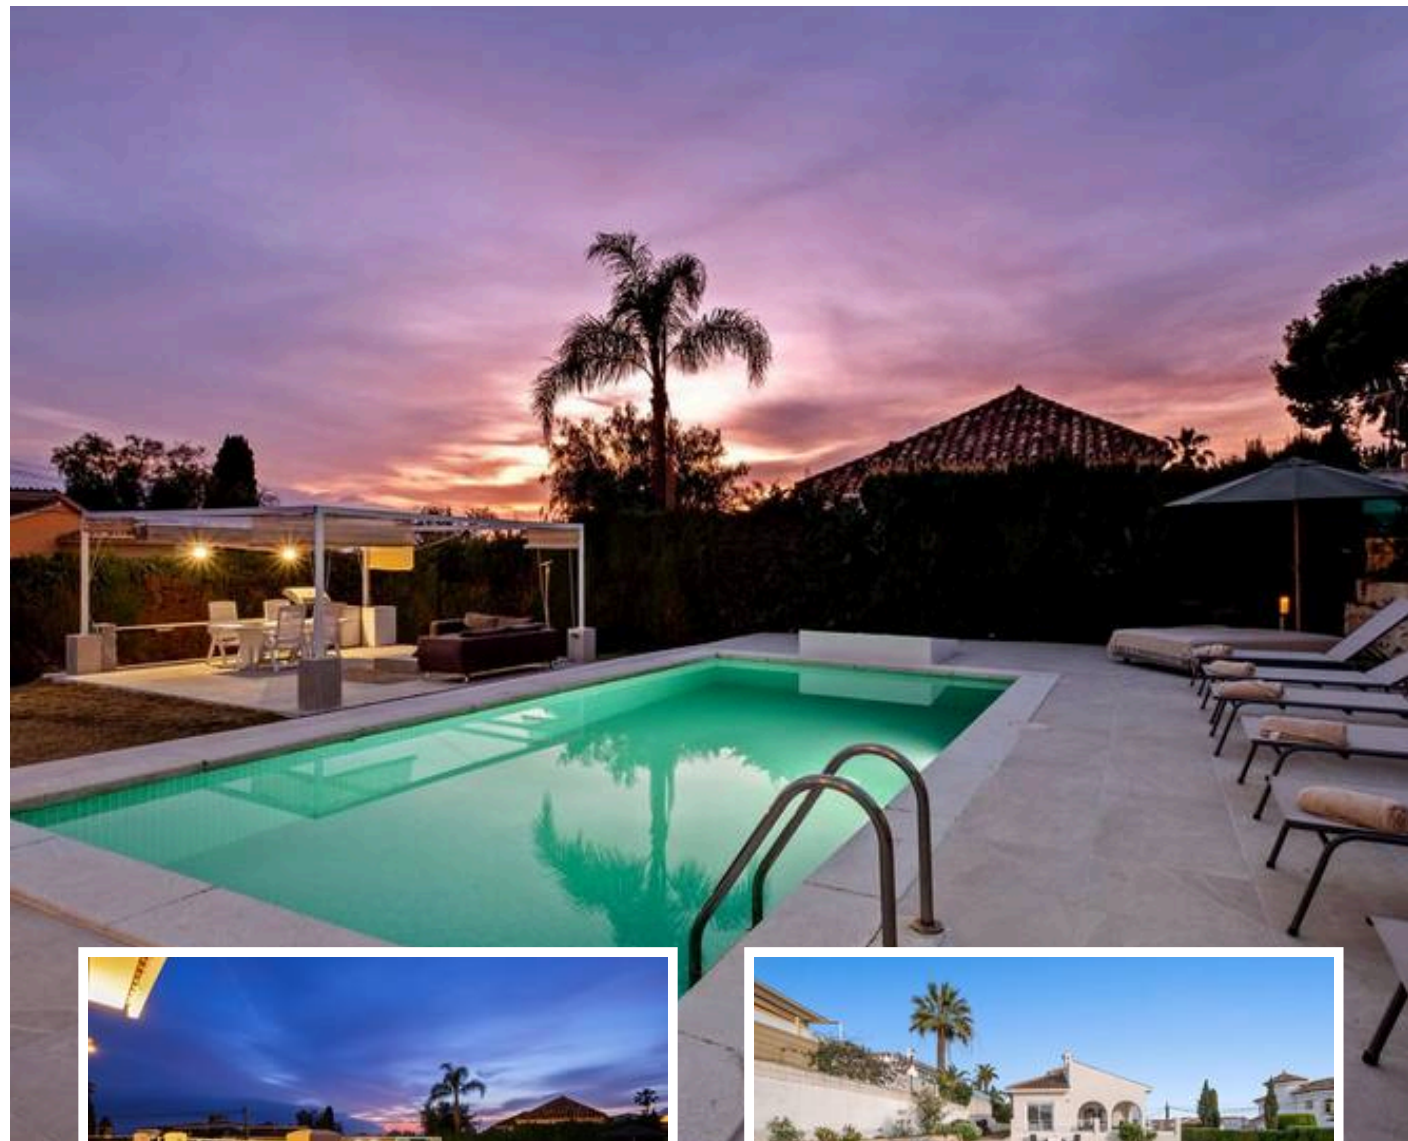

Villa - Chalet en Elviria

Descripción

- Villa Kalima Un Oasis Privado en Marbella -

Exclusiva villa en Marbella situada en una ubicación privilegiada que combina tranquilidad, privacidad y cercanía al mar. La vivienda cuenta con 273 m² construidos y se distribuye actualmente en dos plantas, con la posibilidad de ampliar con una planta adicional, lo que aporta un gran potencial de revalorización....

Precio: **1.649.000 €**

Dormitorios: 4

Baños: 2

Construidos: 273m²

Parcela: 1.283m²

Terraza:

Marbella

info@bestliving.es

+34 747 471 108