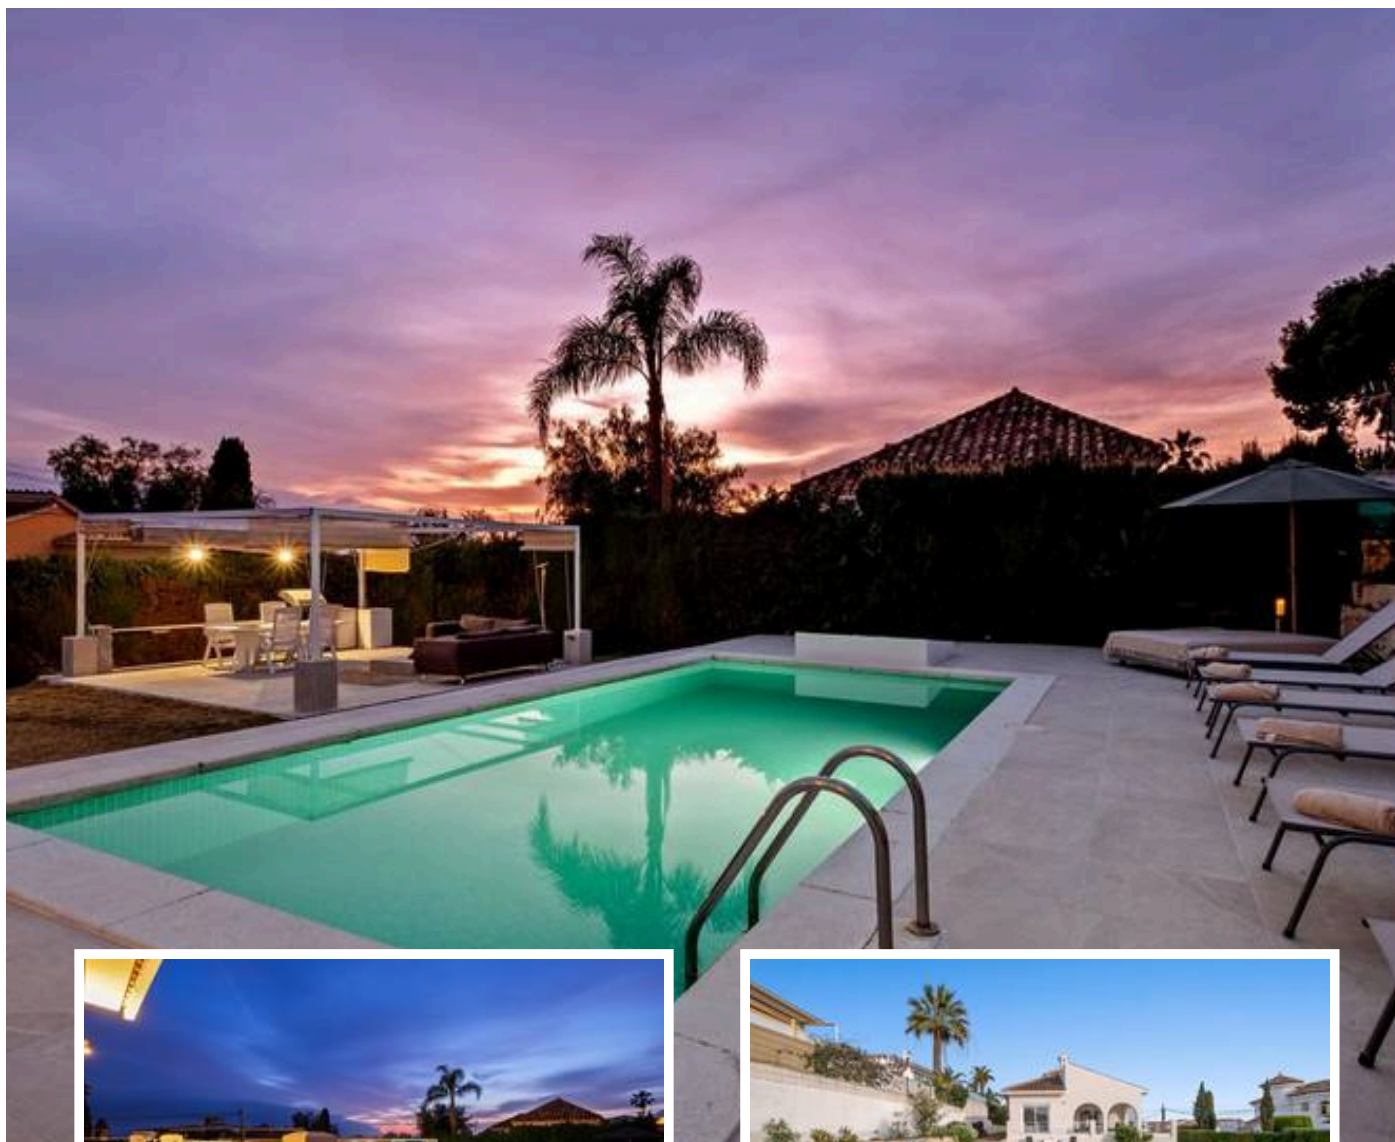

Villa - Chalet en Elviria

Descripción

- Villa Kalima Un Oasis Privado en Marbella -

Exclusiva villa en Marbella situada en una ubicación privilegiada que combina tranquilidad, privacidad y cercanía al mar. La vivienda cuenta con 273 m² construidos y se distribuye actualmente en dos plantas, con la posibilidad de ampliar con una planta adicional, lo que aporta un gran potencial de revalorización....

Precio: **1.649.000 €**

Dormitorios: 4

Baños: 2

Construidos: 273m²

Parcela: 1.283m²

Terraza:

Marbella

info@bestliving.es

+34 747 471 108