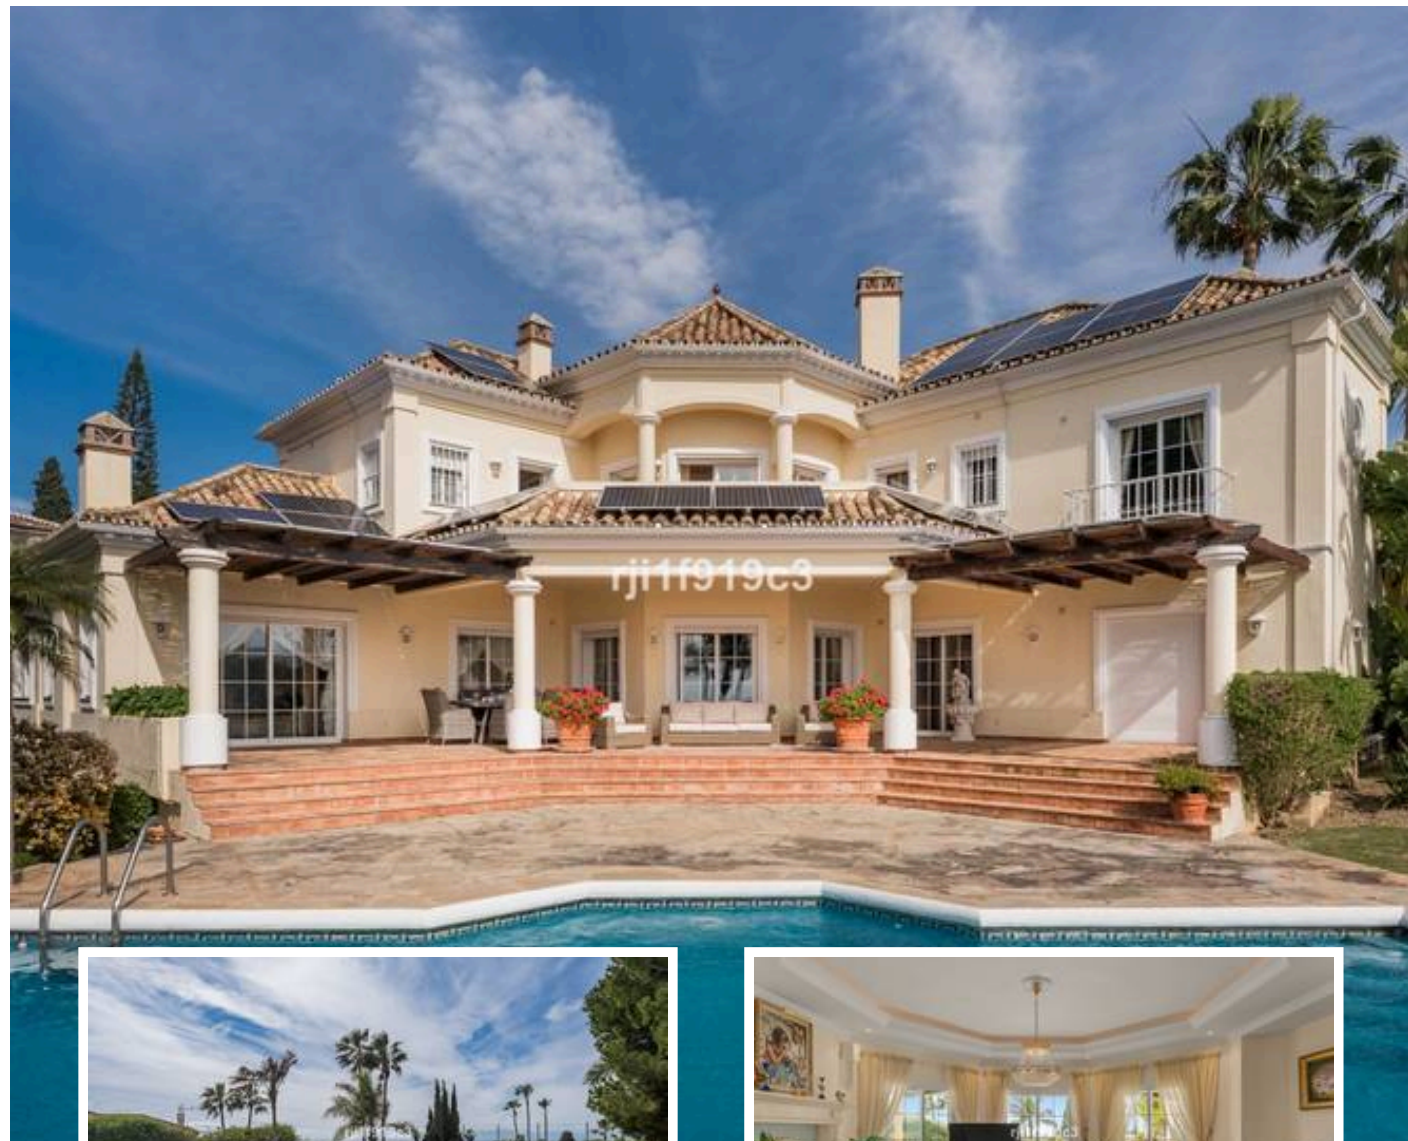

Villa - Chalet en Elviria

Descripción

Exclusiva villa con vistas al mar en Elviria, Marbella Este

Magnífica villa situada en una de las zonas más demandadas de Elviria, en Marbella, que combina privacidad, amplitud y espectaculares vistas al mar.

La propiedad se asienta sobre una amplia parcela de 1.443 m² y cuenta con 571 m² construidos, distribuidos en tres planta...

Precio: **2.495.000 €**

Dormitorios: 4

Baños: 4

Construidos: 571m²

Parcela: 1.443m²

Terraza:

Marbella

info@bestliving.es

+34 747 471 108