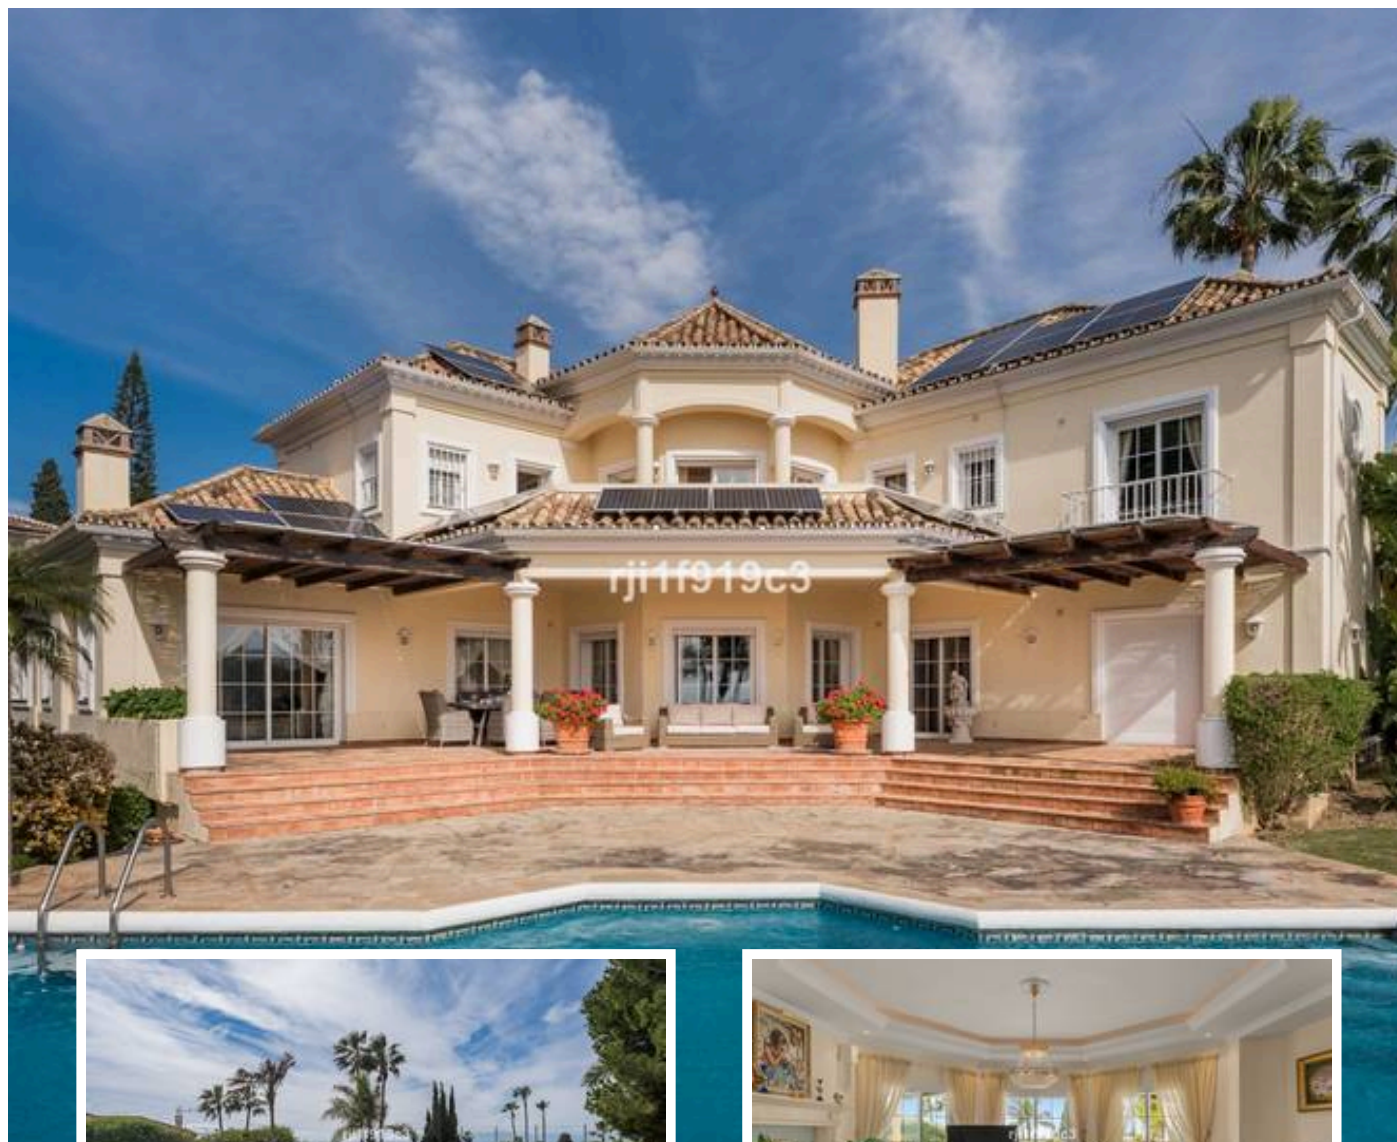

Villa - Chalet en Elviria

Descripción

Exclusiva villa con vistas al mar en Elviria, Marbella Este

Magnífica villa situada en una de las zonas más demandadas de Elviria, en Marbella, que combina privacidad, amplitud y espectaculares vistas al mar.

La propiedad se asienta sobre una amplia parcela de 1.443 m² y cuenta con 571 m² construidos, distribuidos en tres planta...

Precio: **2.495.000 €**

Dormitorios: 4

Baños: 4

Construidos: 571m²

Parcela: 1.443m²

Terraza:

Marbella

info@bestliving.es

+34 747 471 108