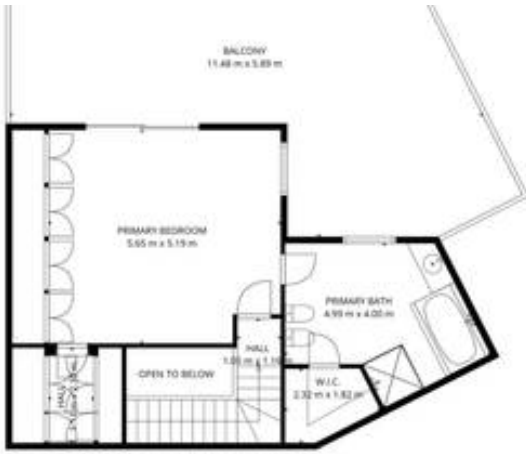

## Descripción

Ubicada en el corazón de El Paraíso Medio, esta elegante villa independiente de cinco dormitorios y cuatro baños ofrece una perfecta combinación de encanto andaluz atemporal y confort moderno, todo ello a poca distancia a pie de los servicios locales.

La planta baja es excepcionalmente amplia y está cuidadosamente diseñada, con un luminoso espacio de salón-comedor de concepto abierto, bañado por luz natural y presidido por una acogedora chimenea. Esta elegante estancia se conecta de forma fluida con una amplia terraza cubierta —parcialmente cerrada con cortinas de cristal— que permite disfrutar del estilo de vida interior-exterior durante todo el año. Además, dispone de un salón familiar o zona de estar...

**TOTAL: 326 m<sup>2</sup>**  
 1st Floor: 258 m<sup>2</sup>, 2nd Floor: 68 m<sup>2</sup>  
 EXCLUDED AREAS: BALCONY: 123 m<sup>2</sup>, COVERED PATIO: 9 m<sup>2</sup>, OPEN TO BELOW: 3 m<sup>2</sup>, WALL: 1,22 m<sup>2</sup>

**TOTAL 126 m<sup>2</sup>**  
1st Floor 213 m<sup>2</sup>, 2nd Floor 45 m<sup>2</sup>  
EXCLUDED AREAS: BALCONY 123 m<sup>2</sup>, COVERED PATIO 9 m<sup>2</sup>, OPEN TO BELOW 3 m<sup>2</sup>,  
WALL 1.77 m<sup>2</sup>