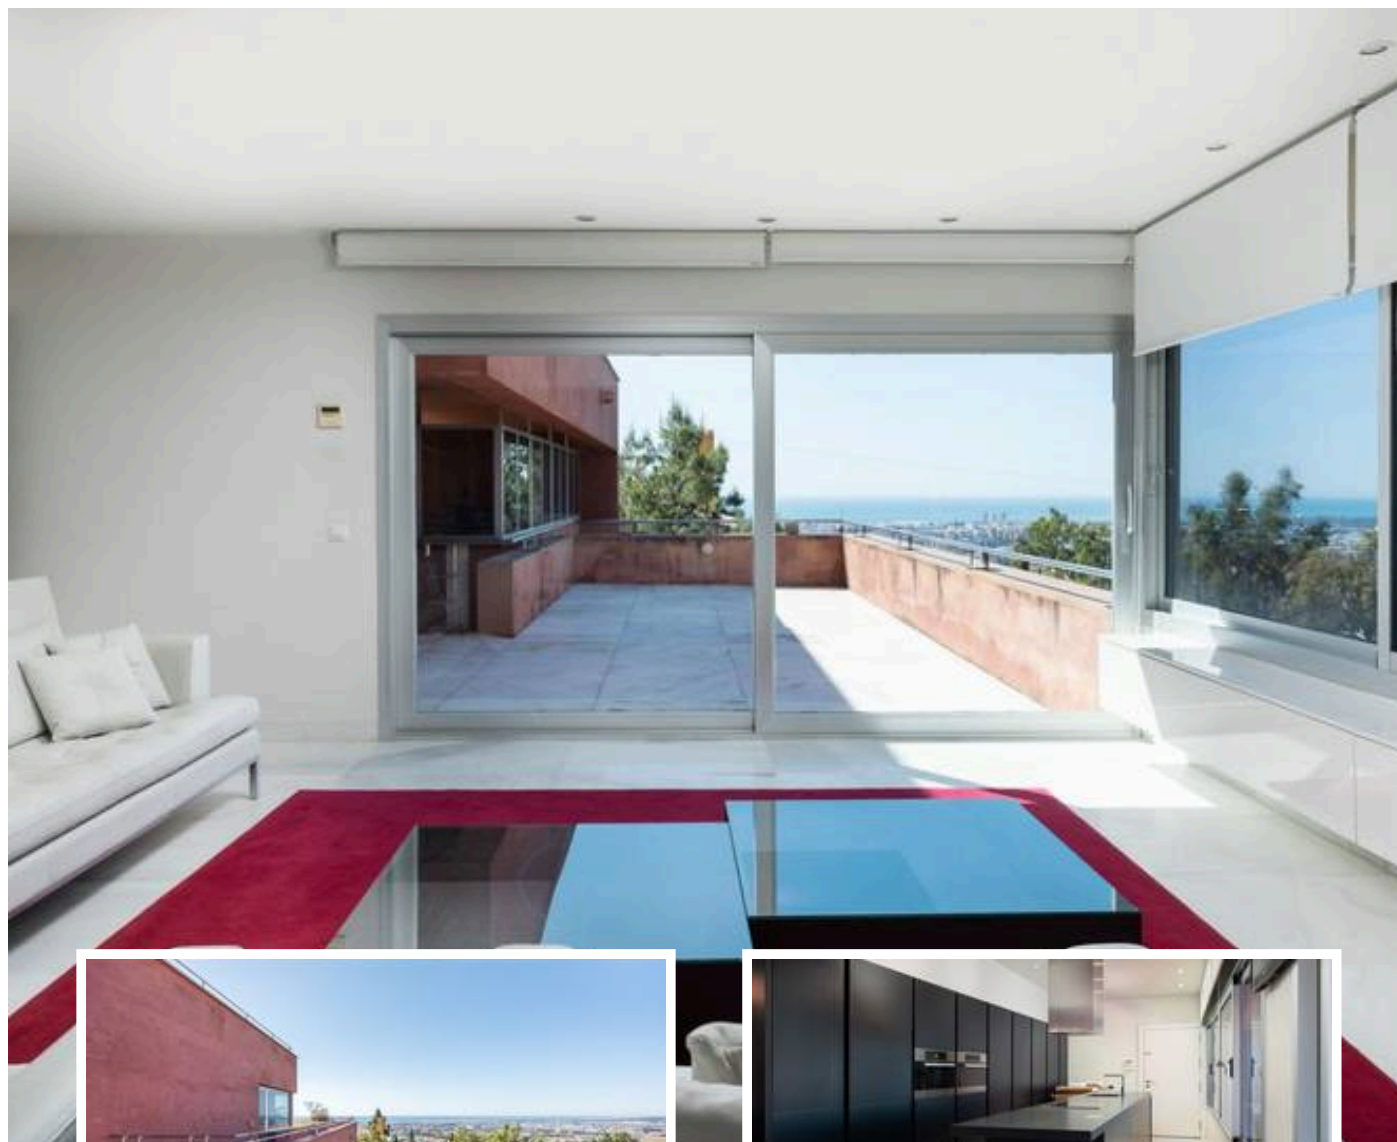

Villa - Chalet en El Atabal

Descripción

Esta villa ultra-moderna en Puerto de la Torre es un ejemplo de diseño contemporáneo. Su distribución de varios niveles, volúmenes fluidos y líneas puras crean un hogar visualmente impactante y altamente funcional. Materiales de alta gama, piscinas interior y exterior y amplias terrazas definen un estilo de vida basado en confort, bienestar y sofisticación. Situada en una parcela elevada con abundante luz natural, la villa ofrece privacidad y está a pocos minutos del centro de...

Precio: **1.950.000 €**

Dormitorios: 4

Baños: 5

Construidos: 666m²

Parcela: 1.339m²

Terraza:

Marbella

info@bestliving.es

+34 747 471 108