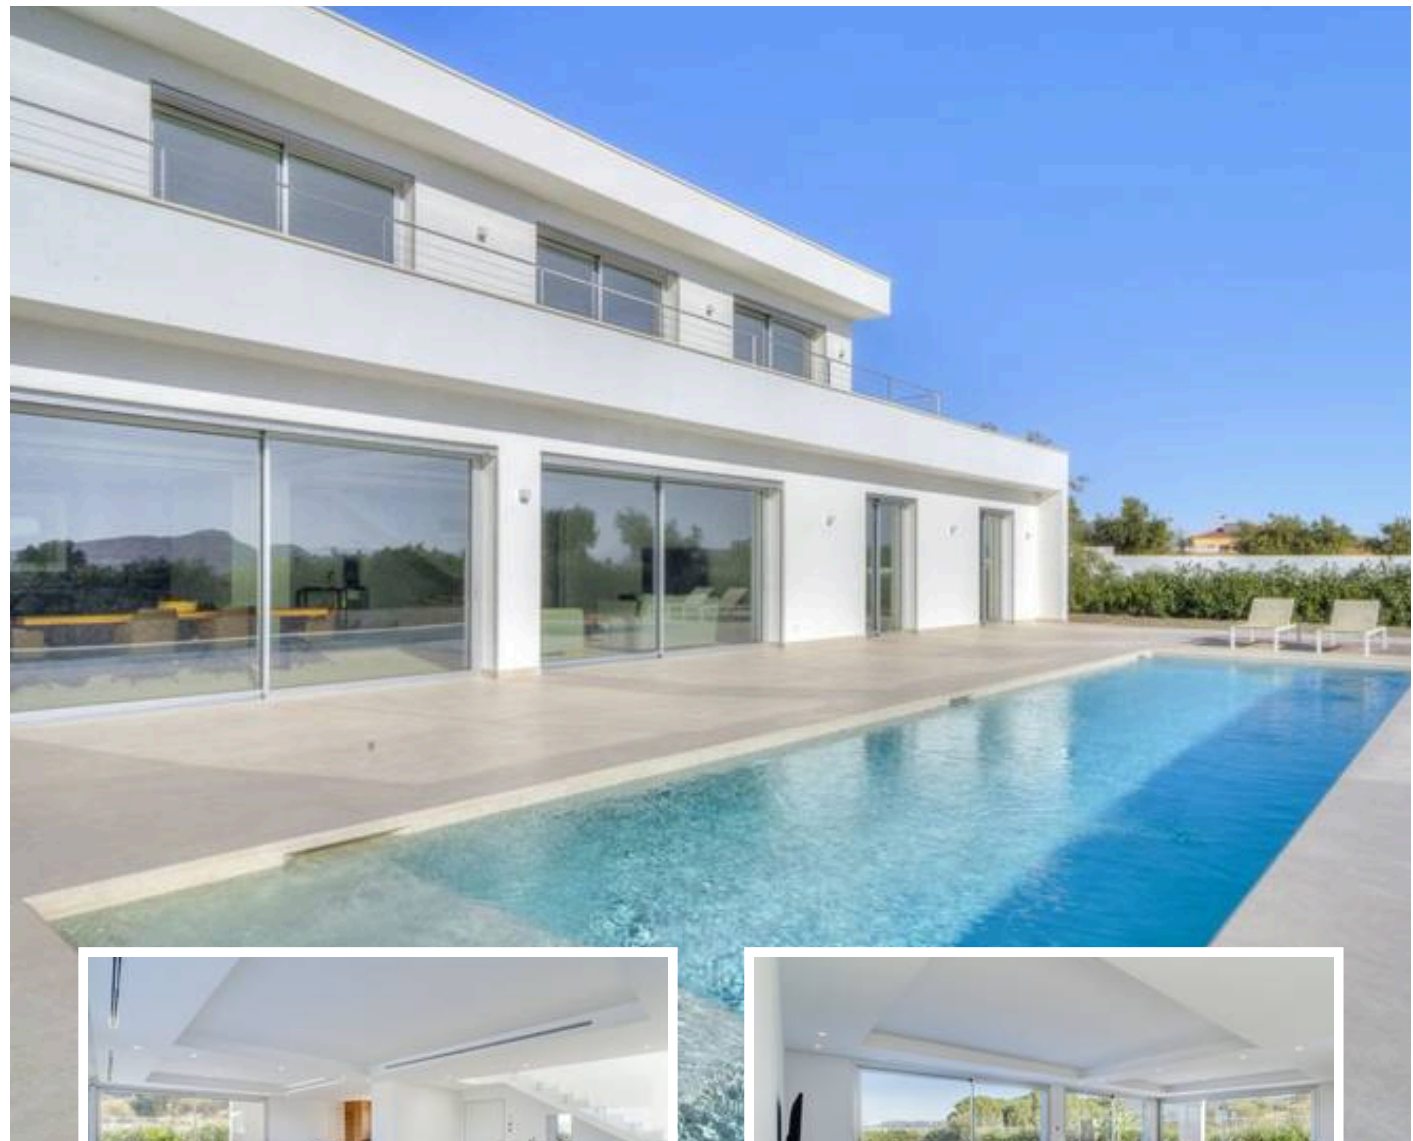

Villa - Chalet en Coín

Descripción

Esta excepcional villa contemporánea, exclusivamente disponible a través de su única agencia, está situada en el enclave de Sierra Gorda, Coín, Málaga. Con vistas panorámicas tanto de las montañas y el campo circundantes y se encuentra en una generosa parcela de 1.800m², mostrando lo mejor de la Costa del Sol viviendo con su célebre clima y proximidad a todas las comodidades.

...

Precio: **1.950.000 €**

Dormitorios: 4

Baños: 3

Construidos: 505m²

Parcela: 1.800m²

Terraza: 70m²

Marbella