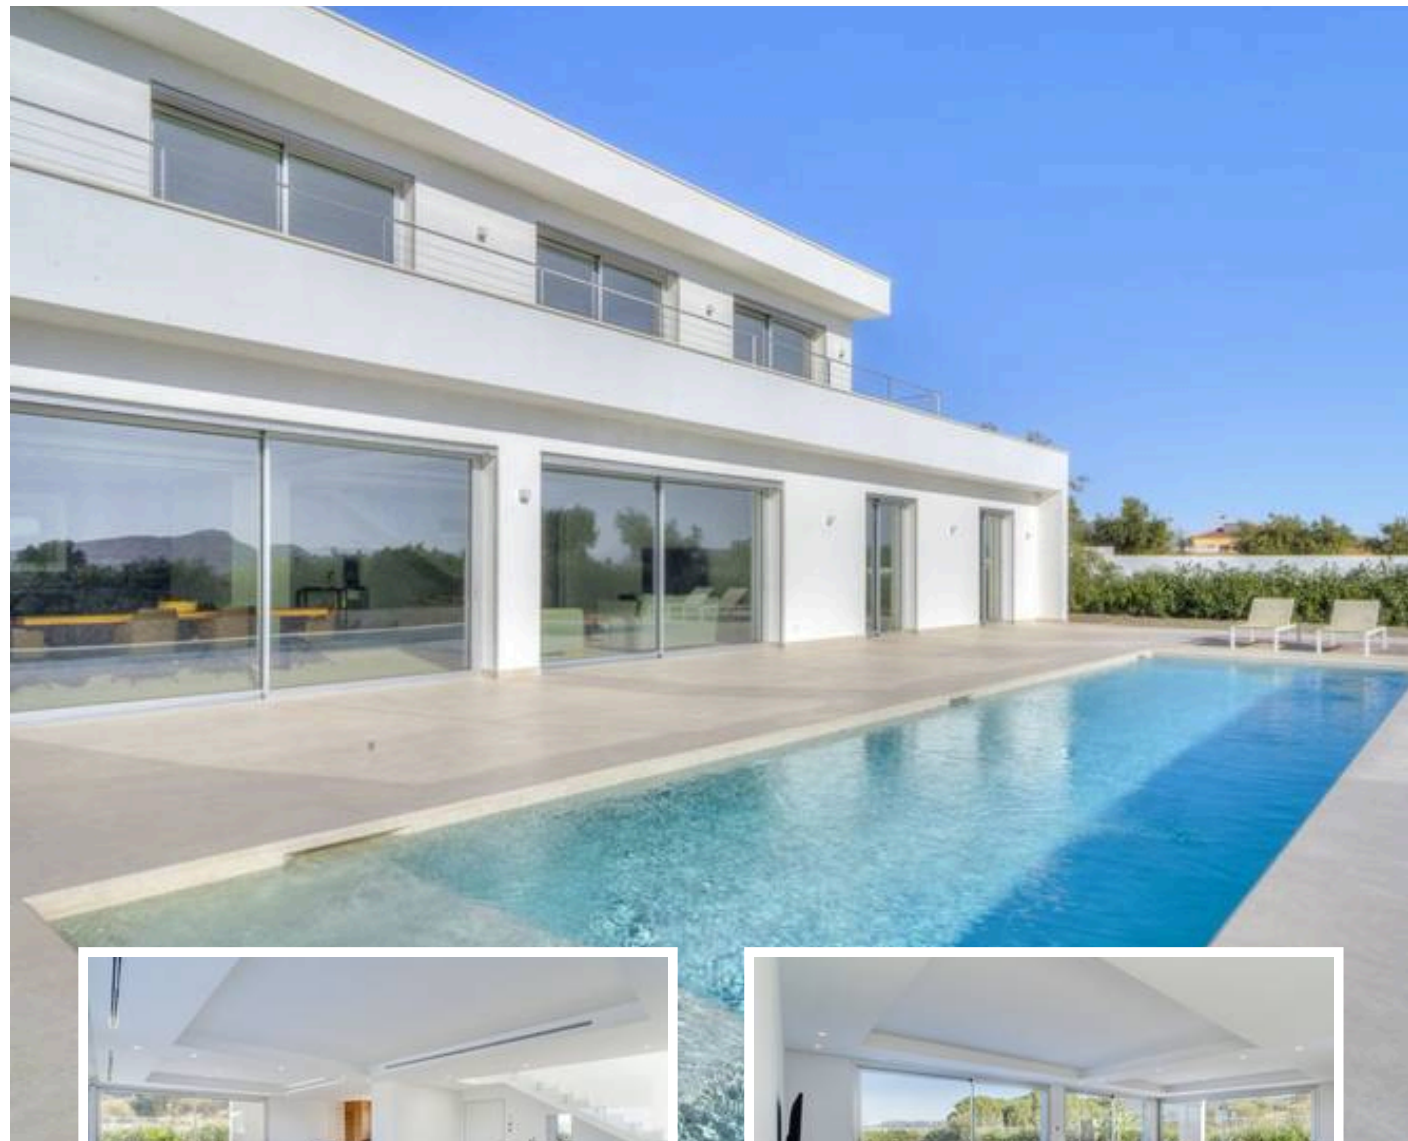

Villa - Chalet en Coín

Descripción

Esta excepcional villa contemporánea, exclusivamente disponible a través de su única agencia, está situada en el enclave de Sierra Gorda, Coín, Málaga. Con vistas panorámicas tanto de las montañas y el campo circundantes y se encuentra en una generosa parcela de 1.800m², mostrando lo mejor de la Costa del Sol viviendo con su célebre clima y proximidad a todas las comodidades.

...

Precio: **1.950.000 €**

Dormitorios: 4

Baños: 3

Construidos: 505m²

Parcela: 1.800m²

Terraza: 70m²

Marbella