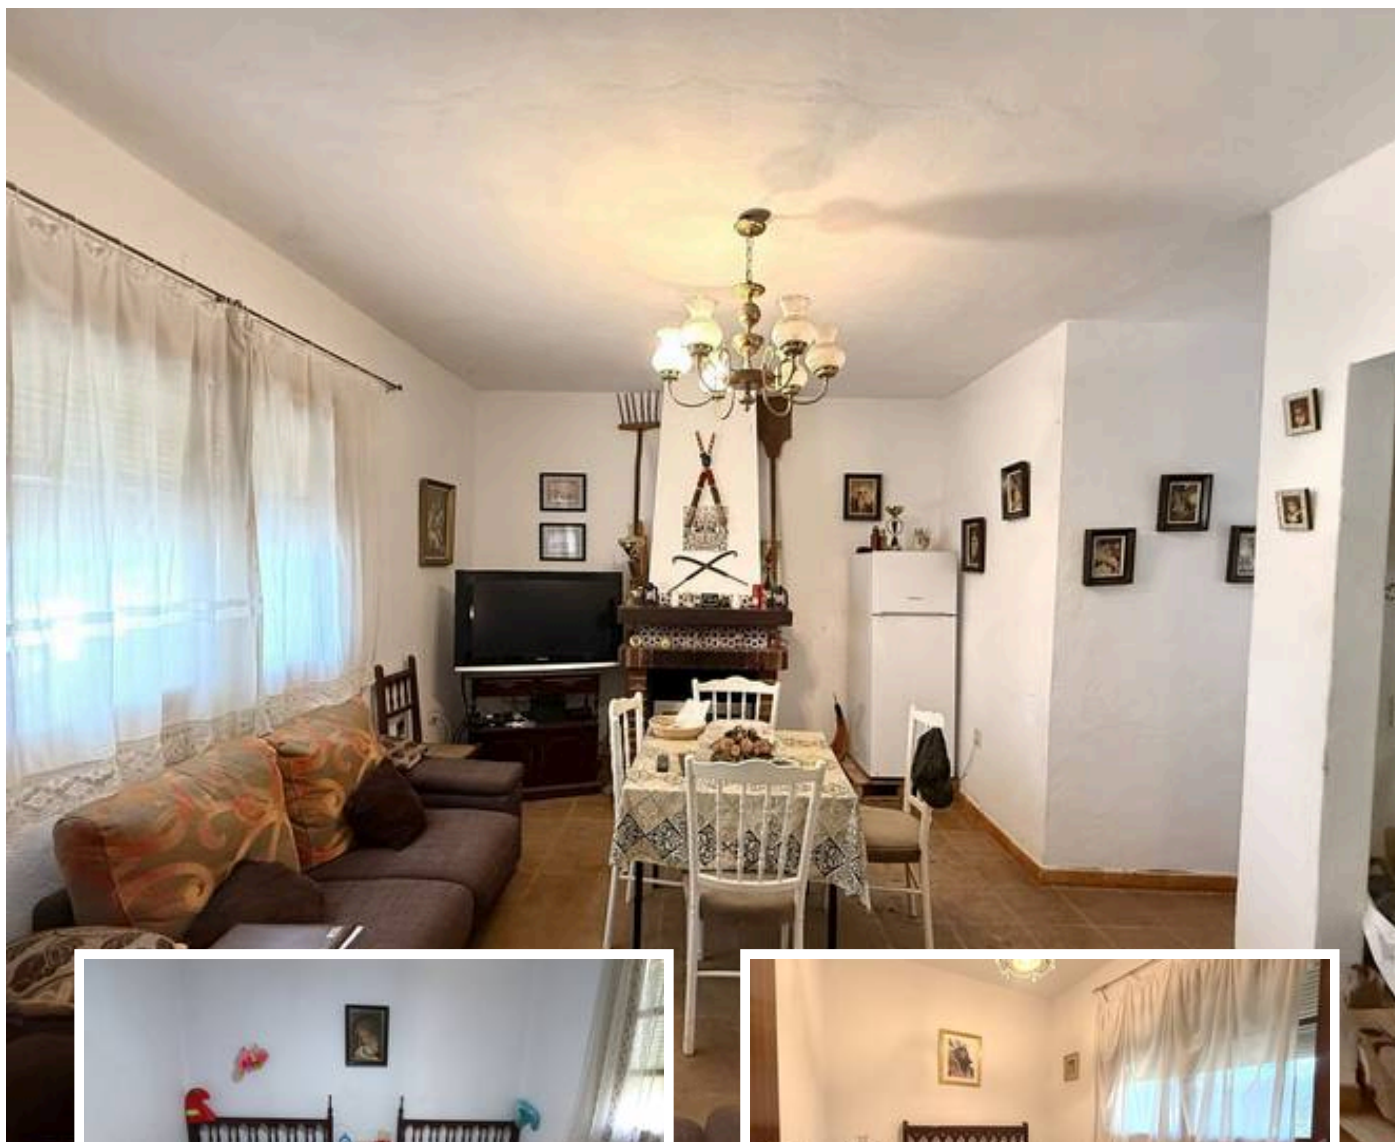

Villa - Chalet en Coín

Descripción

CASA RUSTICA Y PARCELA EN SIERRA GORDA

Ubicada en la tranquila urbanización Sierra Gorda en Coín, esta casa rústica combina el sosiego del campo con la comodidad de tener todos los servicios a mano. Dispone de acceso asfaltado, unos 150 m de carril y se encuentra a solo 3 minutos de la carretera principal, lo que permite desplazarse fácilmente al centro del municipio o a localidades cercanas...

Precio: **289.900 €**

Dormitorios: 3

Baños: 1

Construidos: 1.995m²

Parcela: 3.811m²

Terraza: 35m²

Marbella

info@bestliving.es

+34 747 471 108