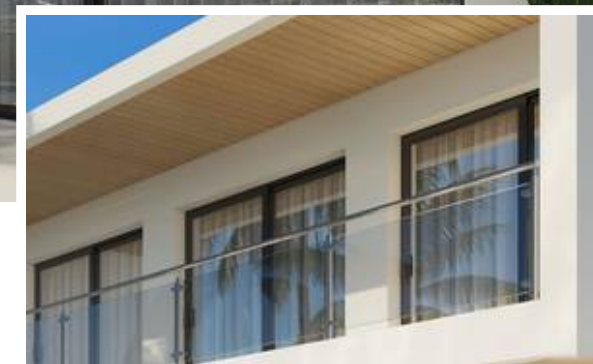

Villa - Chalet en Coín

Descripción

Conecte con la naturaleza en estos preciosos chalets de 3 plantas a las afueras de Coín. Su gran ventanal de suelo a techo, en planta baja, te hace confundir el lugar en el que estas; no se sabe si estás dentro o fuera, si estás en el salón o la terraza, porque es una sensación de continuidad total. En cada espacio se siente la conexión con el entorno natural, el jardín, la terraza, el paisaje y, al mismo tiempo, el valle luminoso que te observa y al que tú también puedes mirar...

Precio: **850.000 €**

Dormitorios: 3

Baños: 2

Construidos: 215m²

Parcela: 609m²

Terraza:

Marbella

info@bestliving.es

+34 747 471 108