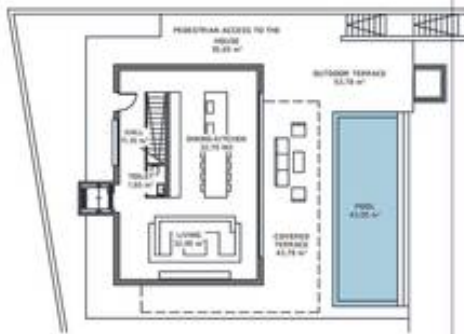

GROUND FLOOR