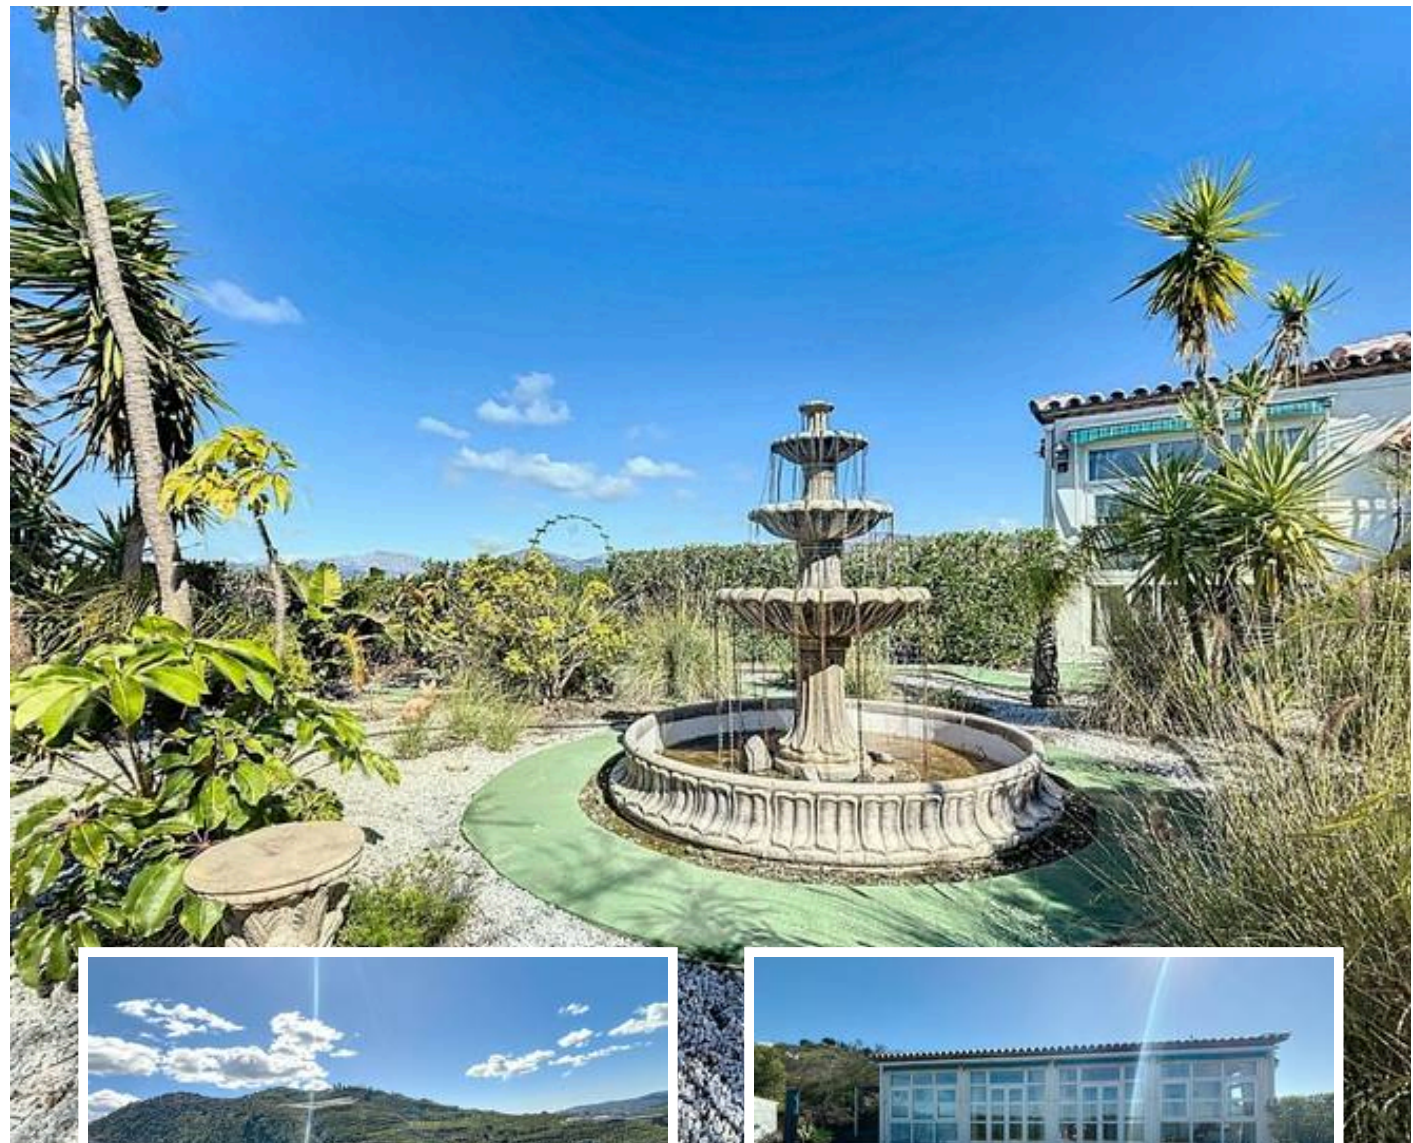

Villa - Chalet en Canillas de Aceituno

Descripción

En medio de las suaves colinas de Canillas de Aceituno se encuentra este acogedor chalet: un verdadero refugio para los amantes de la naturaleza, quienes buscan tranquilidad o una vida en familia. Rodeado de unos 5.000 m2 de terreno propio, ofrece unas vistas panorámicas impresionantes del paisaje virgen de la Axarquía, ideal para desconectar, vivir y disfrutar. La casa, muy luminosa, cuenta con cinco dormitorios y cuatro baños, ofreciendo espacio suficiente para familias, invitado...

Precio: **345.000 €**

Dormitorios: 5

Baños: 4

Construidos: 298m²

Parcela: 5.133m²

Terraza:

Marbella

info@bestliving.es

+34 747 471 108