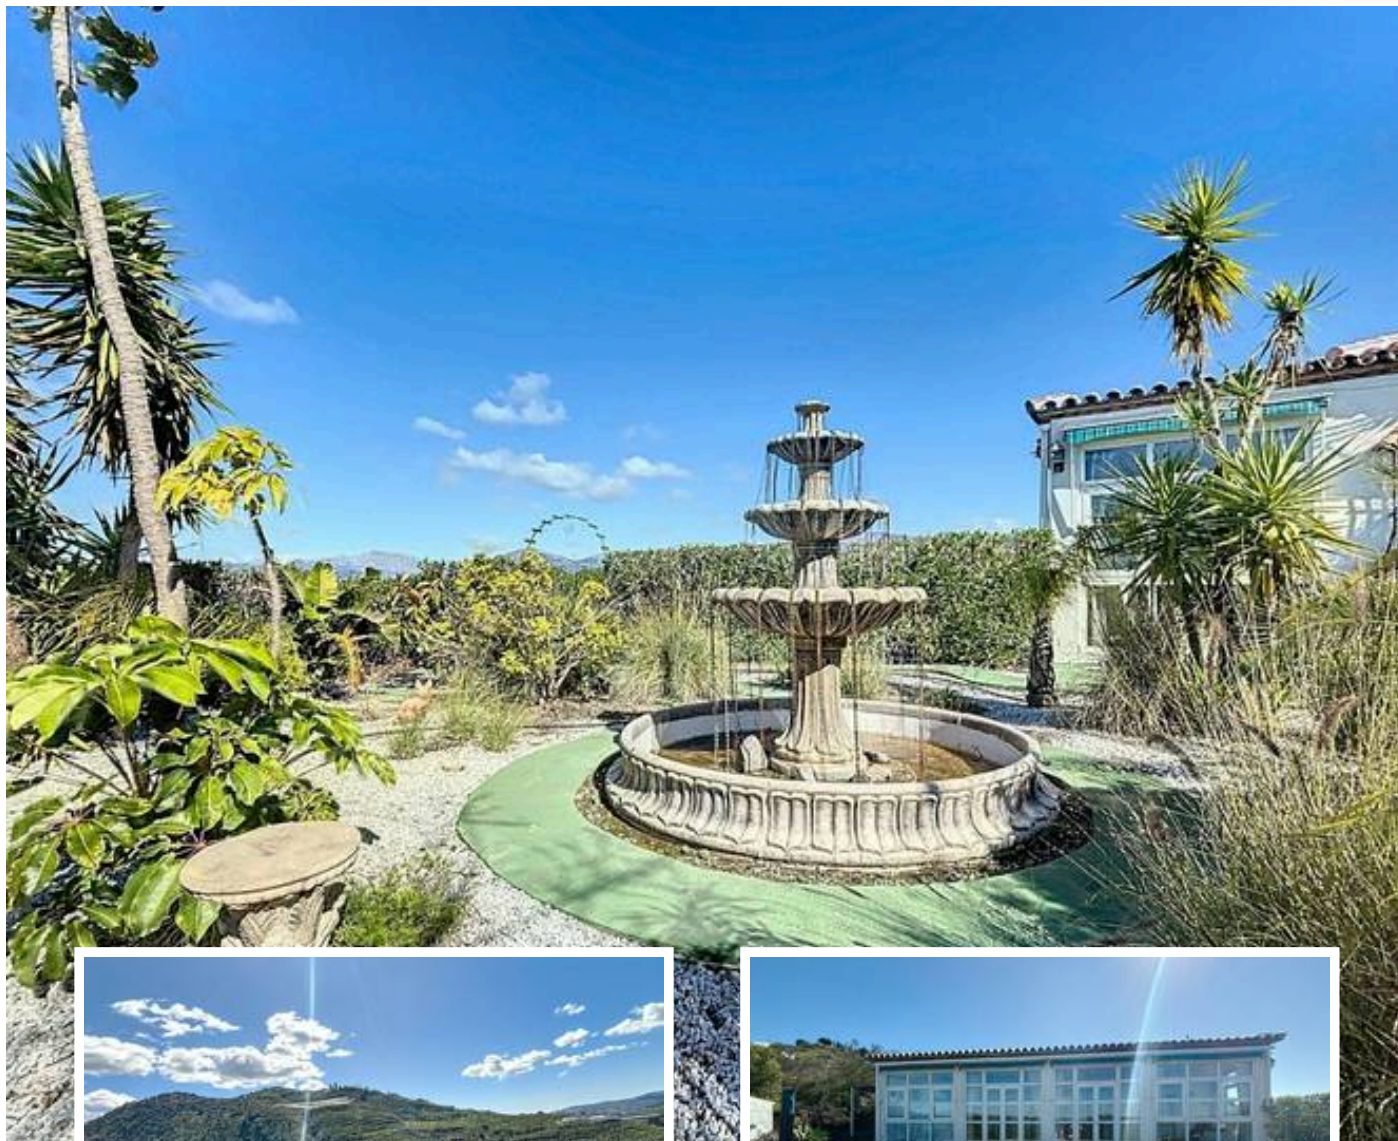

Villa - Chalet en Canillas de Aceituno

Descripción

En medio de las suaves colinas de Canillas de Aceituno se encuentra este acogedor chalet: un verdadero refugio para los amantes de la naturaleza, quienes buscan tranquilidad o una vida en familia. Rodeado de unos 5.000 m² de terreno propio, ofrece unas vistas panorámicas impresionantes del paisaje virgen de la Axarquía, ideal para desconectar, vivir y disfrutar. La casa, muy luminosa, cuenta con cinco dormitorios y cuatro baños, ofreciendo espacio suficiente para familias, invitado...

Precio: **345.000 €**

Dormitorios: 5

Baños: 4

Construidos: 298m²

Parcela: 5.133m²

Terraza:

Marbella

info@bestliving.es

+34 747 471 108