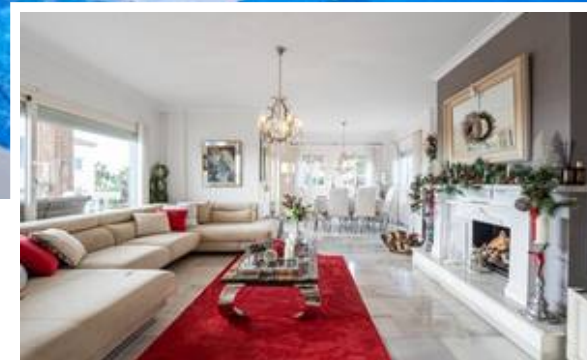

Villa - Chalet en Campo Mijas

Descripción

Villa Christine es una amplia casa familiar orientada al sur, situada en una generosa parcela de 900 m² en Mijas. La propiedad ofrece vistas panorámicas al mar Mediterráneo, a las montañas que la rodean y a sus cuidados jardines. En el interior, un elegante vestíbulo y una escalera de mármol marcan el tono de esta distinguida residencia. La cocina moderna presenta un diseño en blanco y negro, con una isla central y un gran ventanal desde el que se disfrutan...

Precio: **895.000 €**

Dormitorios: 3

Baños: 3

Construidos: 250m²

Parcela: 900m²

Terraza:

Marbella

info@bestliving.es

+34 747 471 108