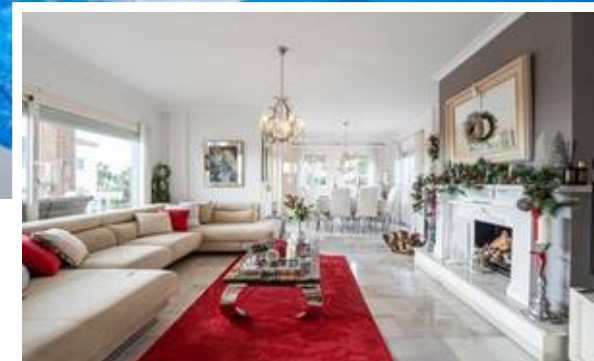

Villa - Chalet en Campo Mijas

Descripción

Villa Christine es una amplia casa familiar orientada al sur, situada en una generosa parcela de 900 m² en Mijas. La propiedad ofrece vistas panorámicas al mar Mediterráneo, a las montañas que la rodean y a sus cuidados jardines. En el interior, un elegante vestíbulo y una escalera de mármol marcan el tono de esta distinguida residencia. La cocina moderna presenta un diseño en blanco y negro, con una isla central y un gran ventanal desde el que se disfrutan...

Precio: **895.000 €**

Dormitorios: 3

Baños: 3

Construidos: 250m²

Parcela: 900m²

Terraza:

Marbella

info@bestliving.es

+34 747 471 108