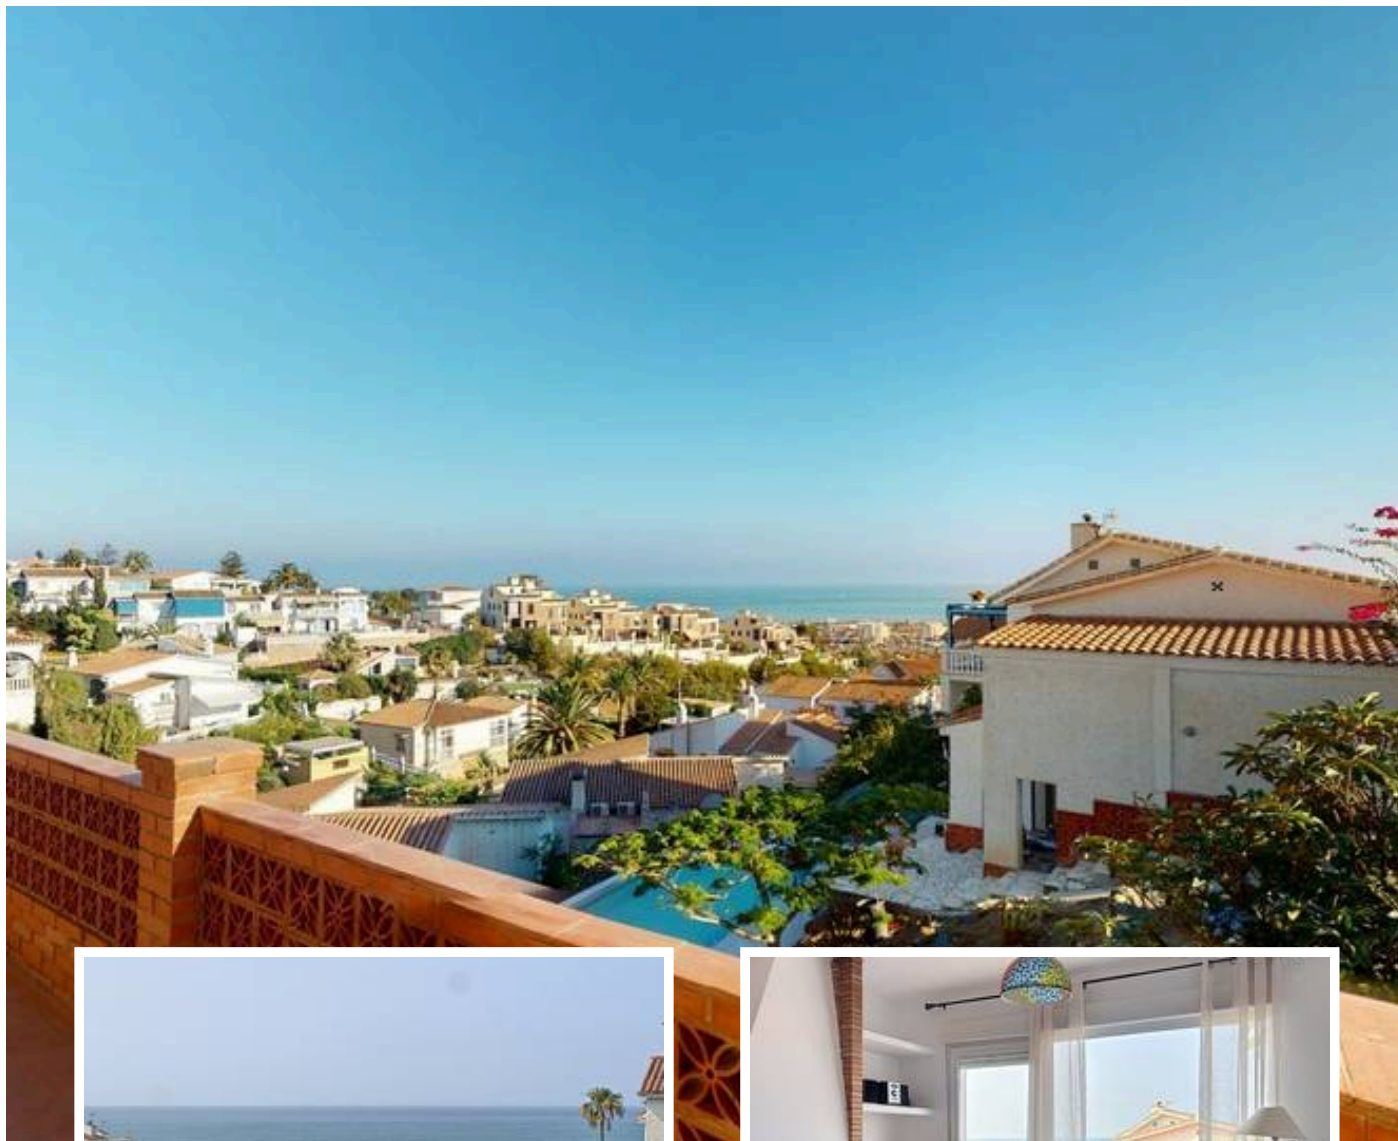

Villa - Chalet en Caleta de Vélez

Descripción

Esta acogedora vivienda de dos plantas en Caleta de Vélez ofrece 169,38 m² útiles y 220 m² construidos, incluyendo terrazas, en una ubicación privilegiada con vistas al mar y piscina. Su diseño combina el encanto mediterráneo con comodidades modernas, ideal para disfrutar del estilo de vida relajado de la Costa del Sol. La planta baja, de 87,21 m², cuenta con una distribución abierta y luminosa. El salón-comedor se conecta fluidamente con el exterior gracias a...

Precio: **585.000 €**

Dormitorios: 5

Baños: 2

Construidos: 170m²

Parcela: 390m²

Terraza:

Marbella

info@bestliving.es

+34 747 471 108