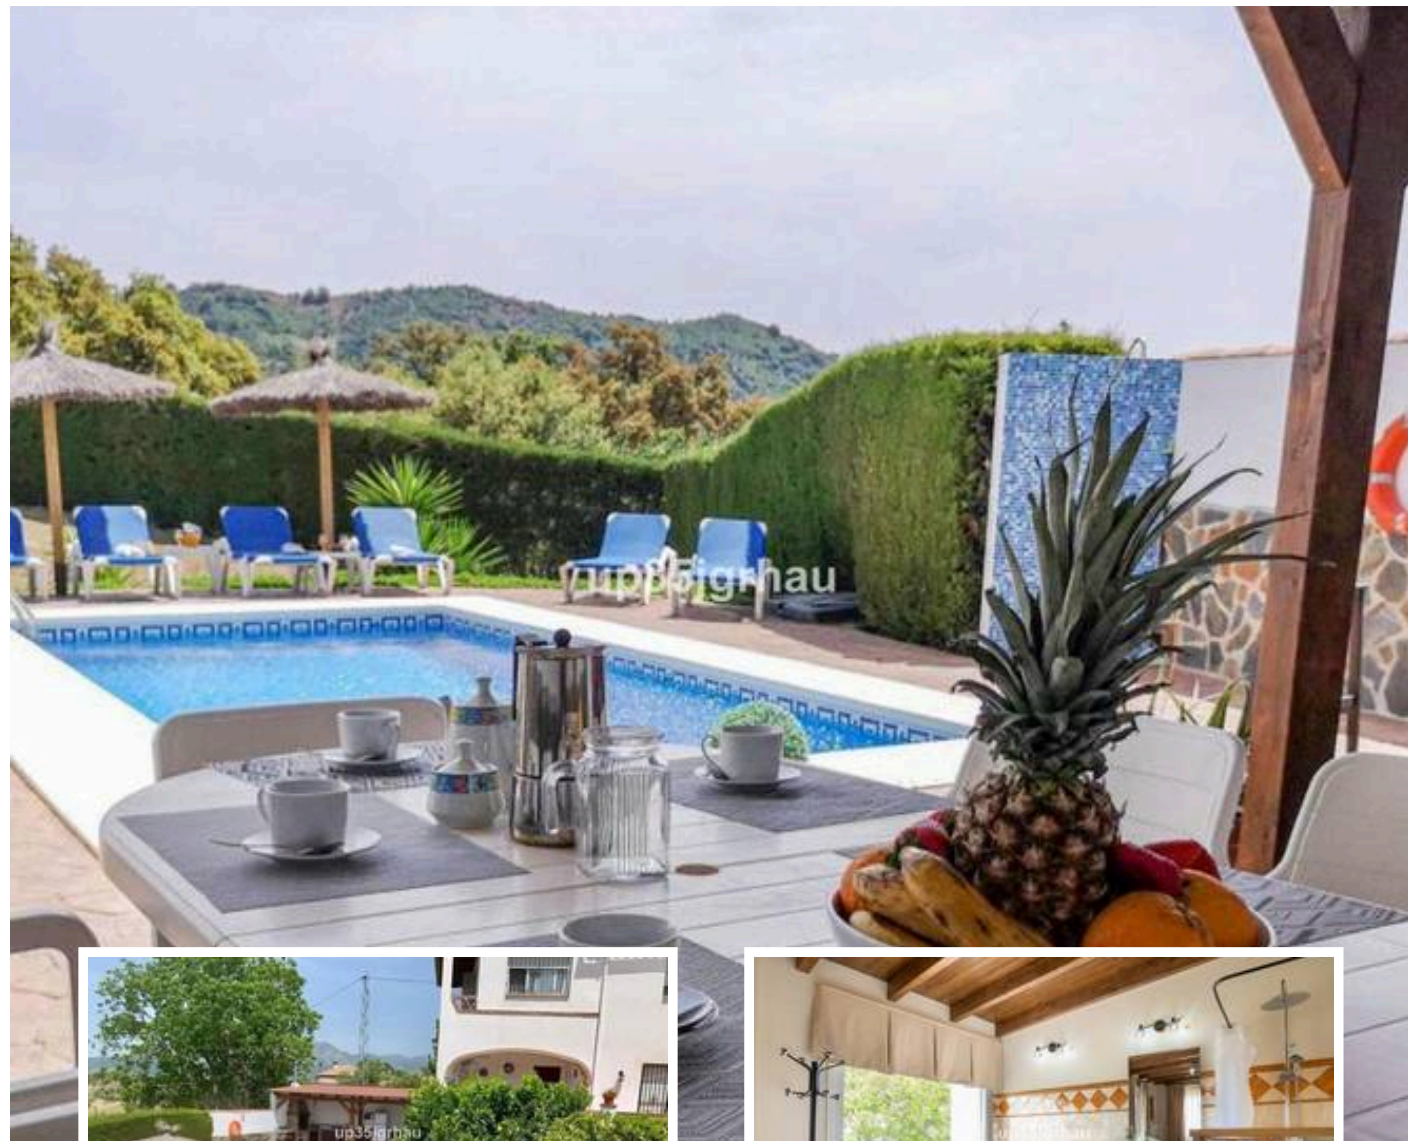

Villa - Chalet en Benarrabá

Descripción

Junto al bonito pueblo de Benarraba a solo 1 hora de la costa del sol, descubre esta oportunidad de tener tu vivienda en la montaña, para vivir o retirarte los fines de semana, tambien dispone de licencia turistica por si deseas una propiedad con rentabilidad.

Villa - Chalet, Benarrabá, Costa del Sol.

2 Dormitorios, 1 Baño, Construidos 110 m², Terraza 150 m², Jardin/Terreno 1000 m²....

Precio: **265.000 €**

Dormitorios: 2

Baños: 1

Construidos: 110m²

Parcela: 1.000m²

Terraza: 150m²

Marbella

info@bestliving.es

+34 747 471 108