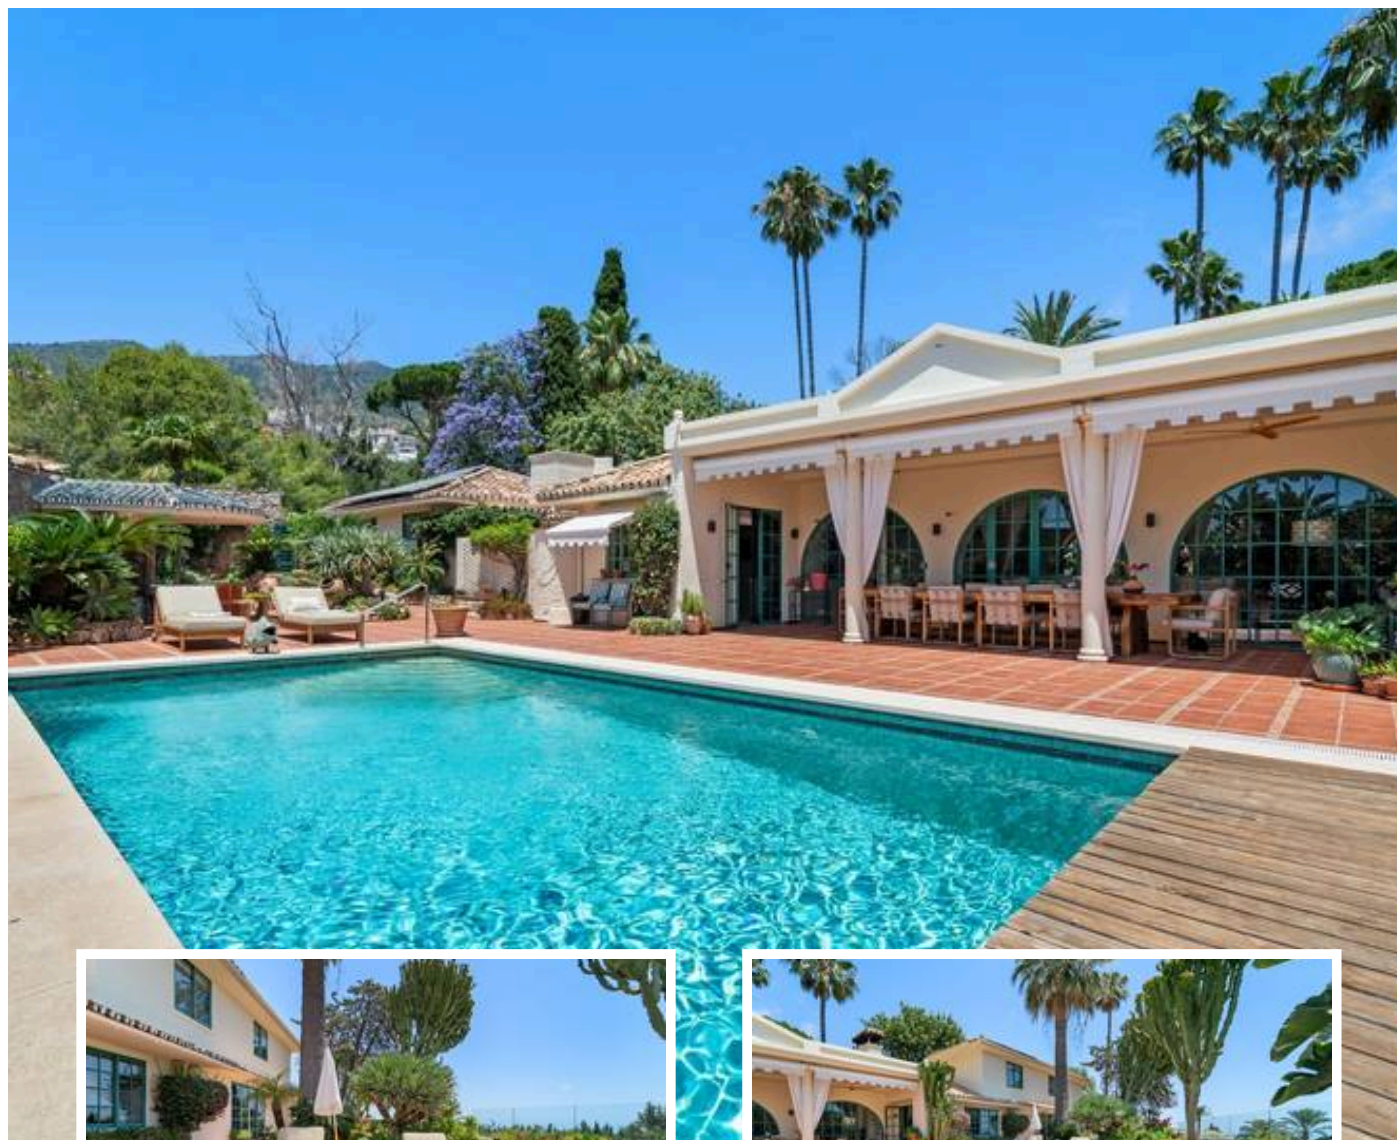

Villa - Chalet en Benalmadena

Descripción

Exclusiva villa de estilo cortijo totalmente reformada en Rancho Domingo, Benalmádena | 4.600.000 €

Ubicada en la prestigiosa urbanización Rancho Domingo, esta excepcional villa orientada al sur combina el encanto de la arquitectura andaluza con el confort y las prestaciones más modernas, ofreciendo una privacidad absoluta y espectaculares vistas al mar, la montaña y el entorno natura...

Precio: **4.600.000 €**

Dormitorios: 8

Baños: 8

Construidos: 584m²

Parcela: 2.600m²

Terraza: 350m²

Marbella

info@bestliving.es

+34 747 471 108