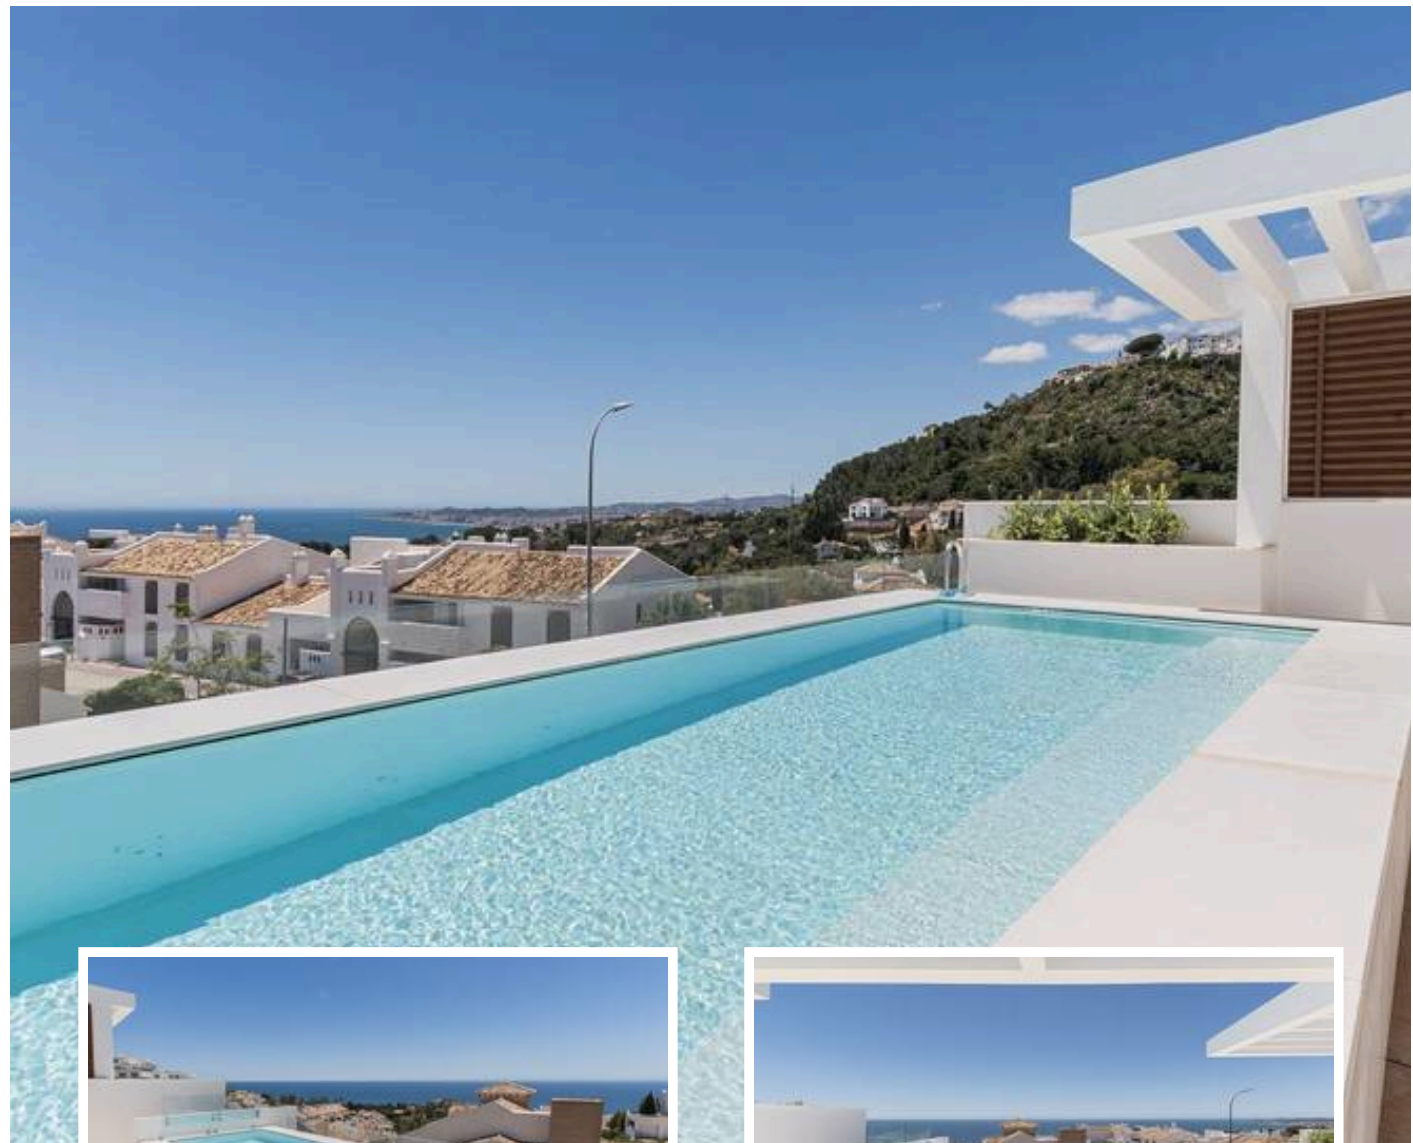

Villa - Chalet en Benalmadena

Descripción

Descubra la última joya arquitectónica en Benalmádena pueblo, una colección de diez villas independientes donde el lujo y la exclusividad alcanzan su máxima expresión. Esta magnífica residencia, lista para estrenar y con 244,87 m² construidos, representa una oportunidad única en un entorno privilegiado.

La villa ofrece un diseño vanguardista de espacios abiertos,...

Precio: **1.850.000 €**

Dormitorios: 5

Baños: 4

Construidos: 440m²

Parcela:

Terraza:

Marbella