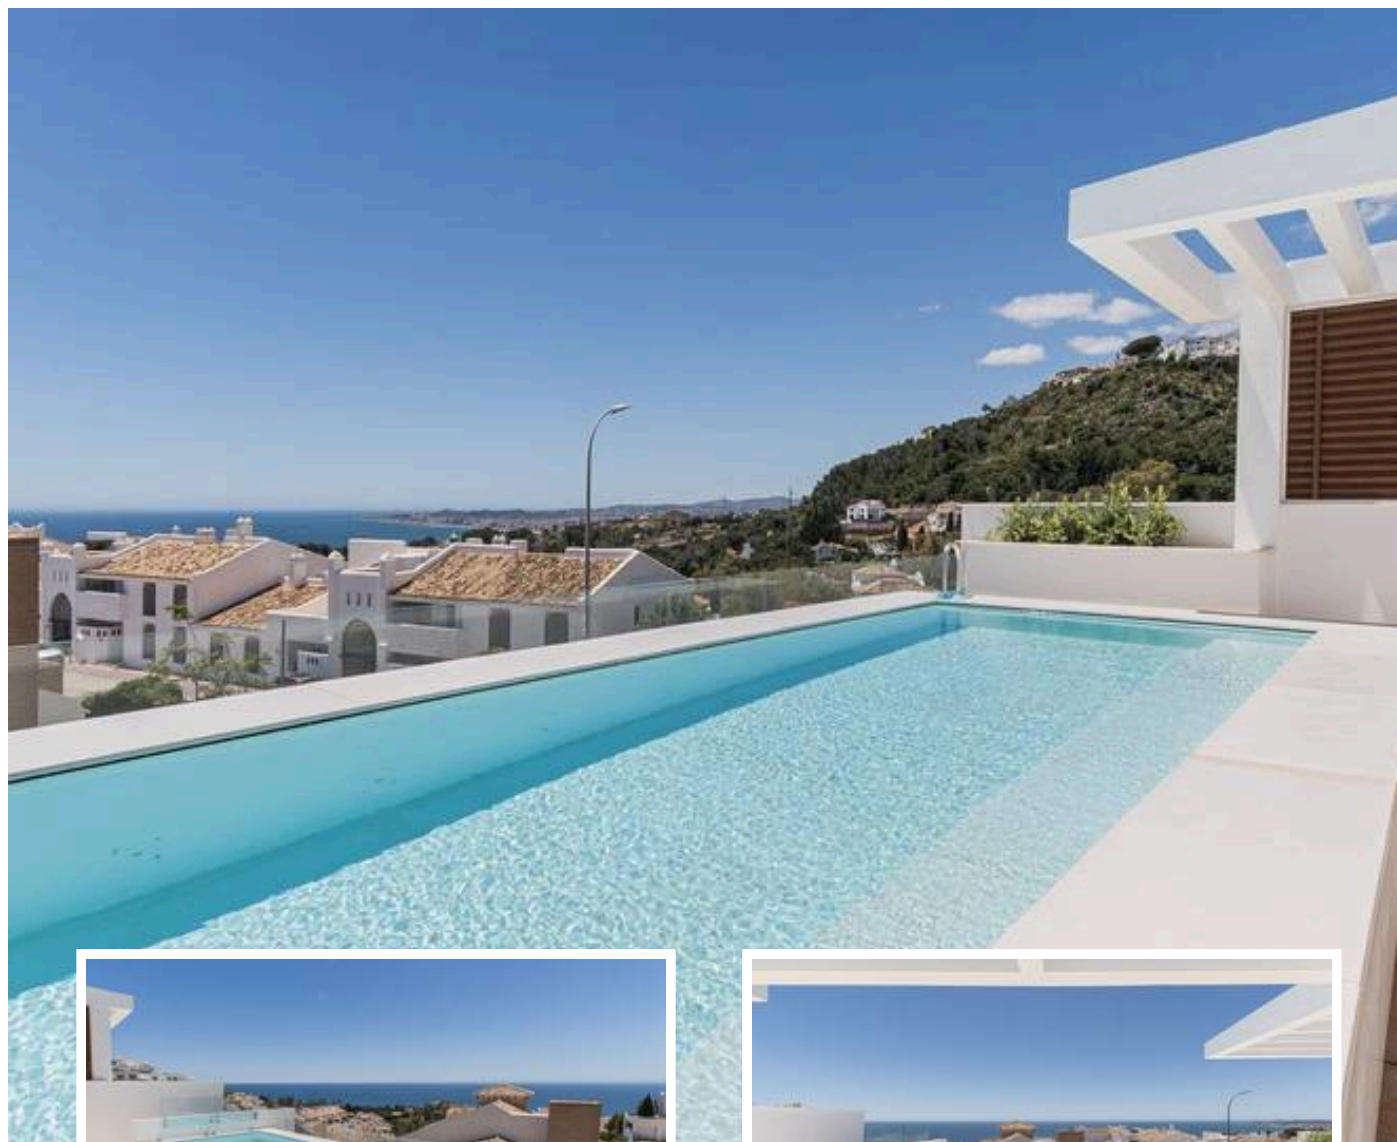

### Descripción

Descubra la última joya arquitectónica en Benalmádena pueblo, una colección de diez villas independientes donde el lujo y la exclusividad alcanzan su máxima expresión. Esta magnífica residencia, lista para estrenar y con 244,87 m<sup>2</sup> construidos, representa una oportunidad única en un entorno privilegiado.

La villa ofrece un diseño vanguardista de espacios abiertos,...

Precio: **1.850.000 €**

Dormitorios: 5

Baños: 4

Construidos: 440m<sup>2</sup>

Parcela:

Terraza:

Marbella