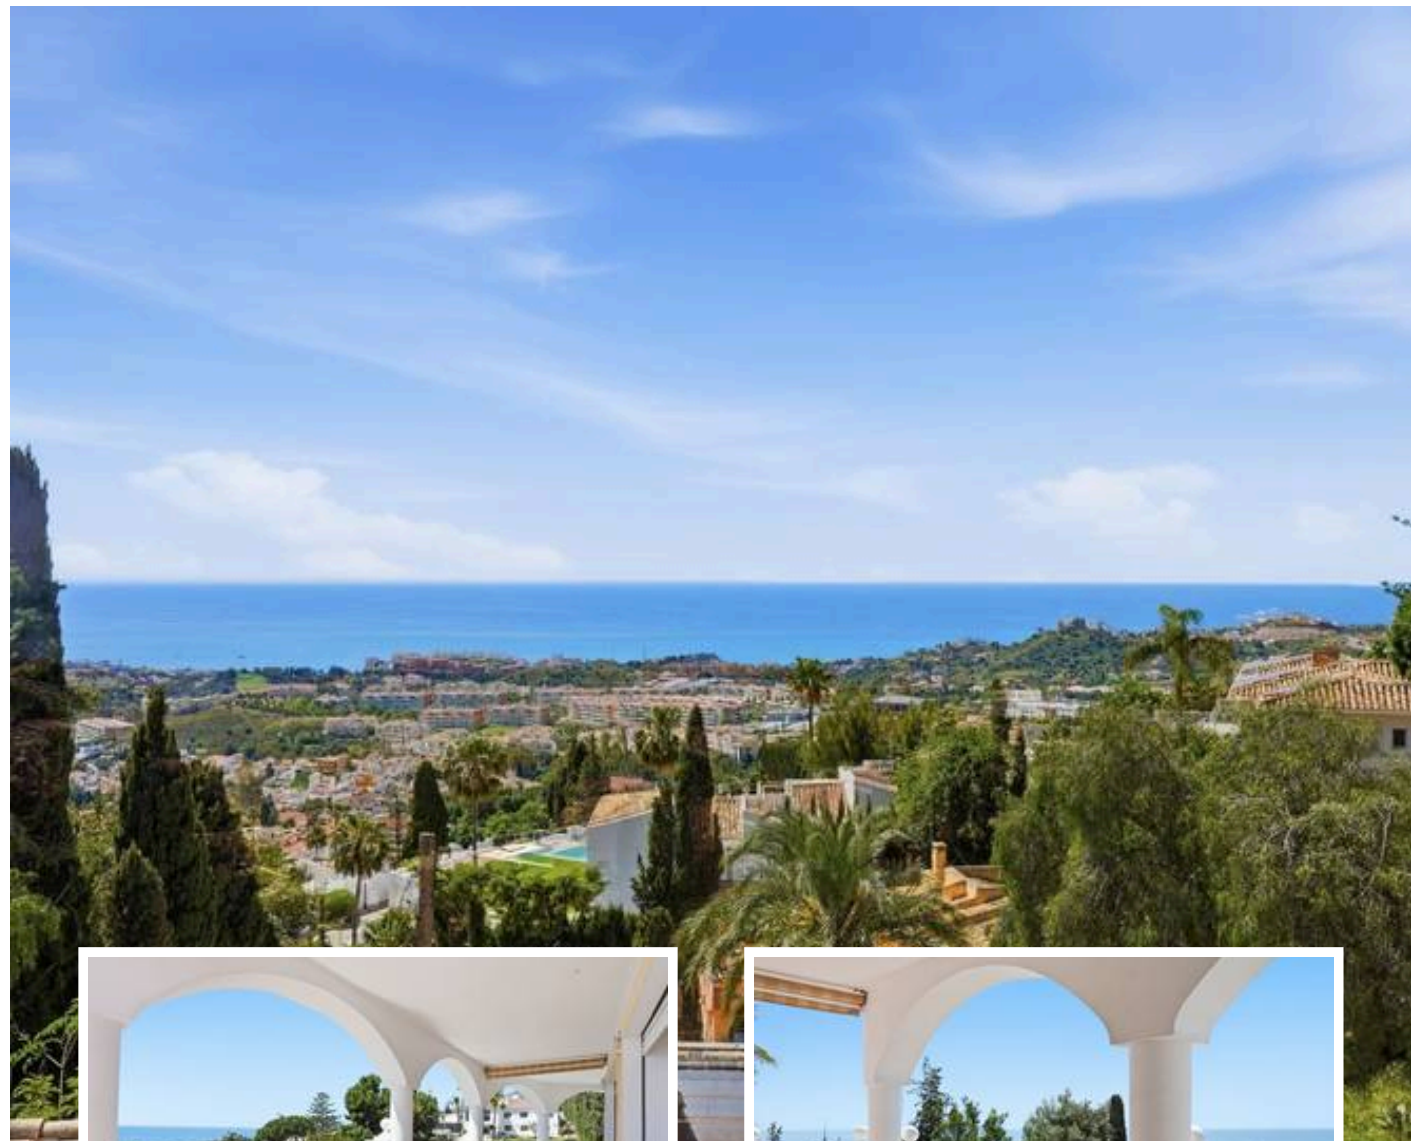

Villa - Chalet en Benalmadena

Descripción

Nos complace presentar esta impresionante villa, idealmente situada en lo alto de la colina dentro de una urbanización muy solicitada. Ubicada en una amplia parcela de 965 m² y con aproximadamente 600 m² construidos, esta propiedad ofrece amplitud y confort en un entorno espectacular.

La vivienda le da la bienvenida con un elegante hall de entrada que conduce a una espaciosa cocina equipada con...

Precio: **1.350.000 €**

Dormitorios: 6

Baños: 4

Construidos: 600m²

Parcela: 965m²

Terraza: 365m²

Marbella

info@bestliving.es

+34 747 471 108