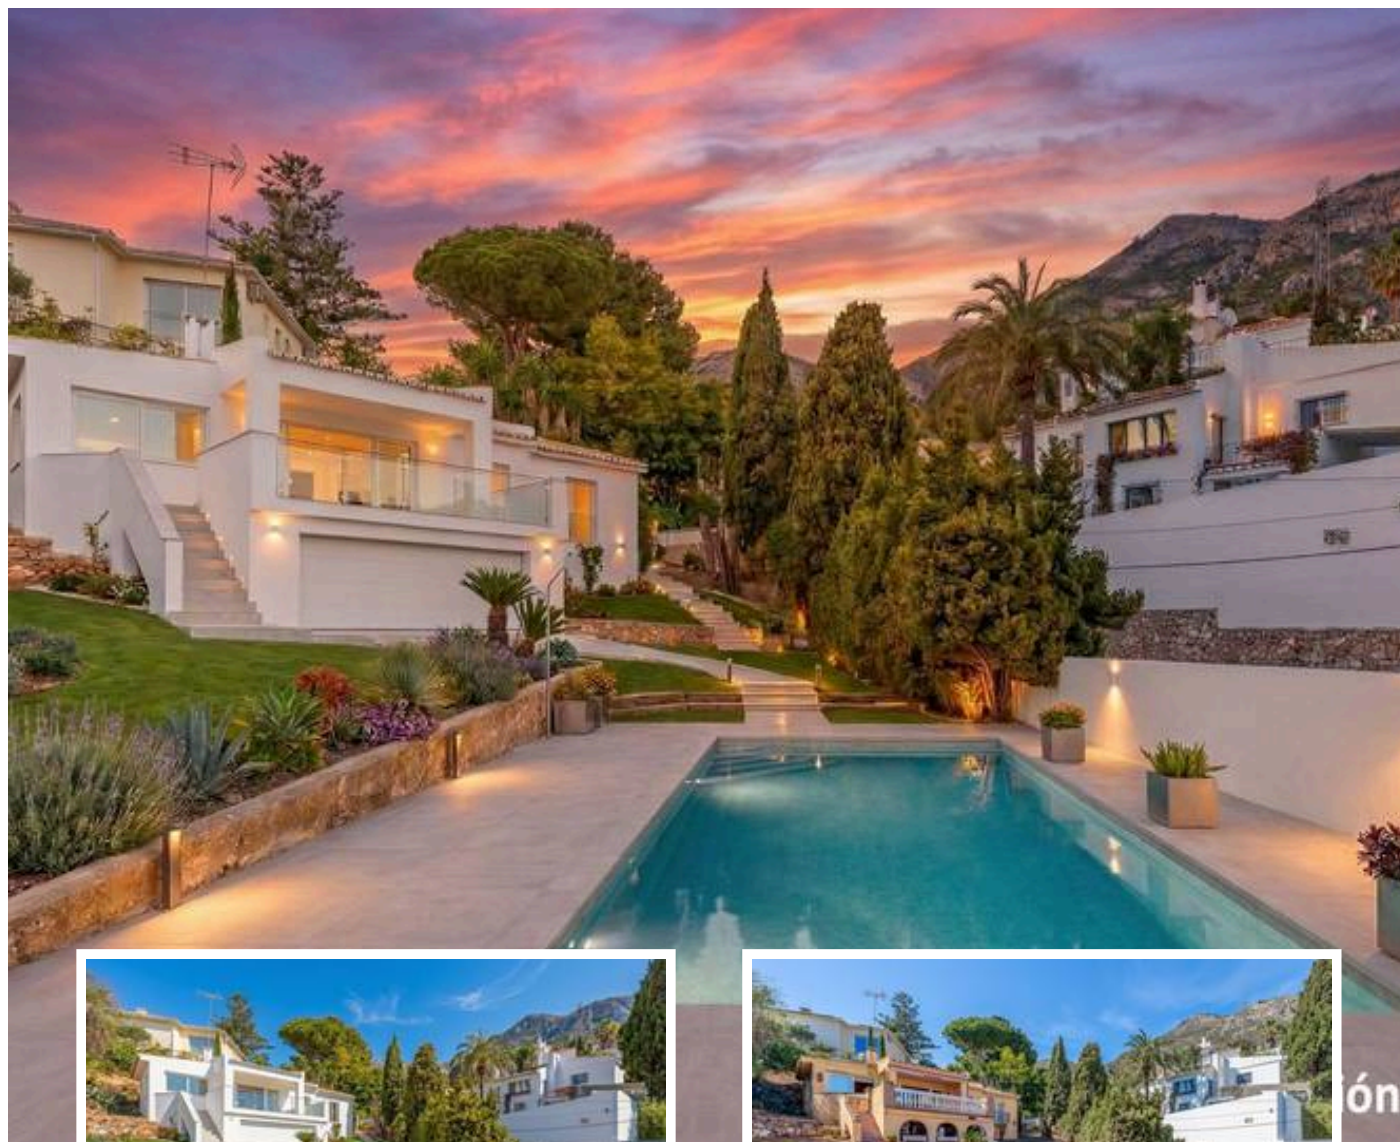

Villa - Chalet en Benalmadena

Descripción

Villa independiente con orientación sur y vistas al mar:
Proyecto estratégico de reforma

Ubicación y Potencial

Situada en la consolidada zona residencial de Veracruz, Benalmádena, esta villa independiente se asienta sobre una generosa parcela de 741 m². Esta propiedad representa una oportunidad estratégica tanto para inversores como para para...

Precio: **644.788 €**

Dormitorios: 3

Baños: 2

Construidos: 123m²

Parcela:

Terraza: 23m²

Marbella

info@bestliving.es

+34 747 471 108