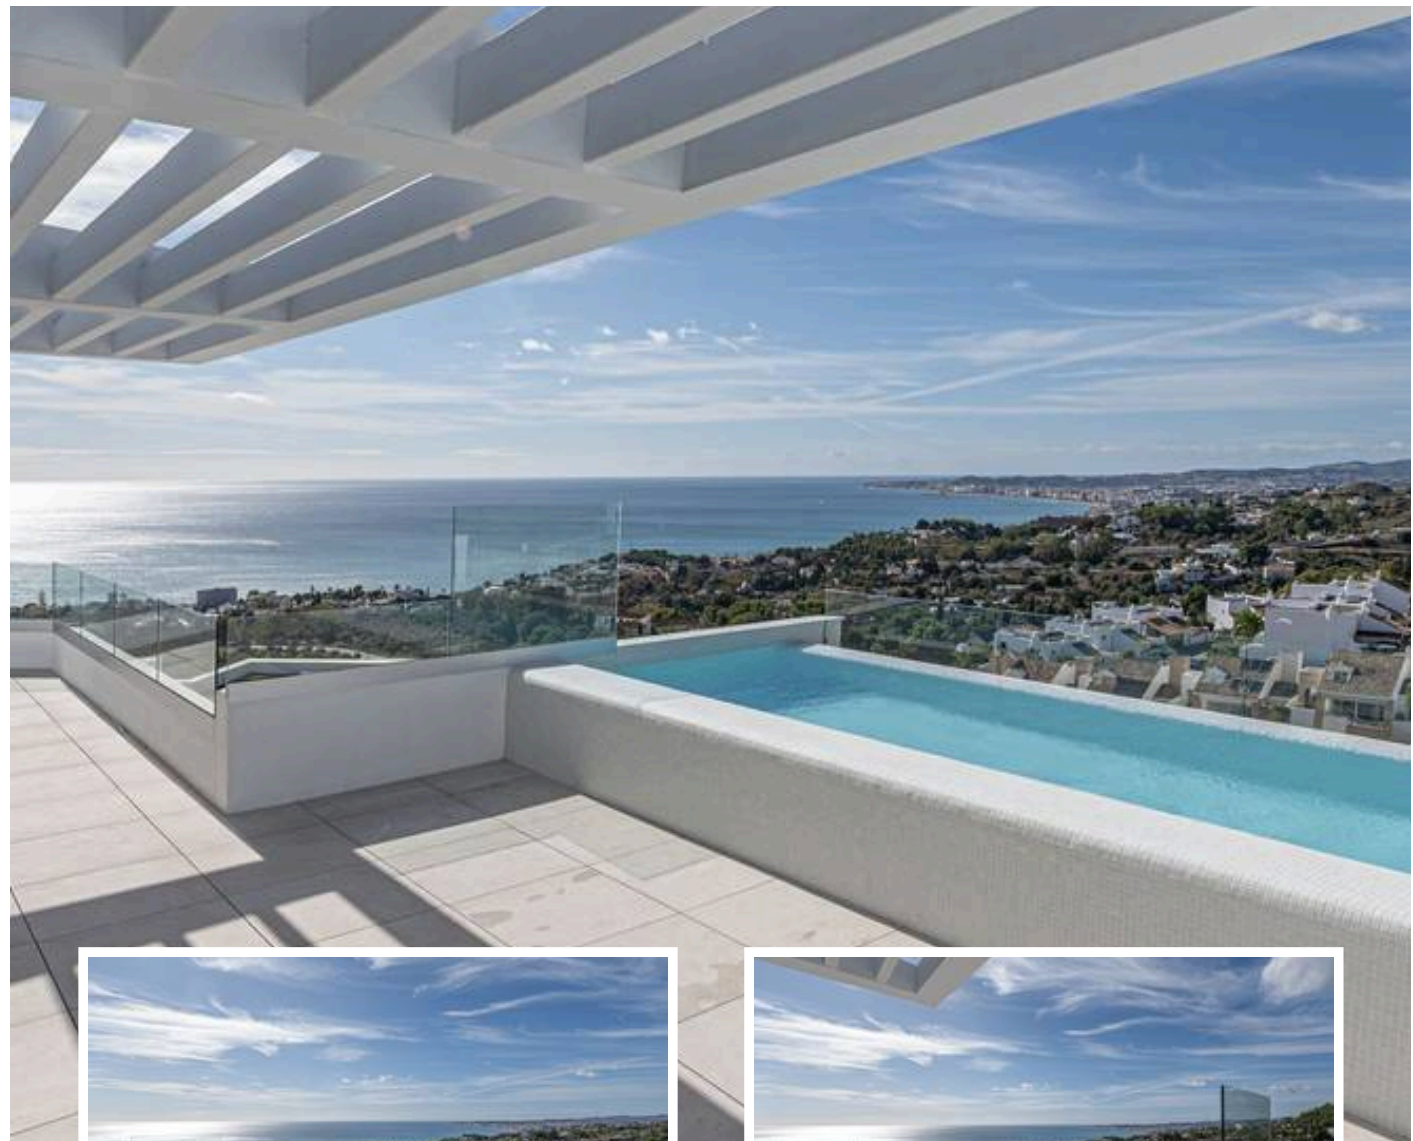

Villa - Chalet en Benalmadena

Descripción

Exclusiva villa de lujo en la prestigiosa urbanización Marae Residences.

Descubre esta espectacular villa contemporánea con vistas panorámicas al mar Mediterráneo, la bahía de Fuengirola y las montañas. Ubicada en una de las zonas más codiciadas de Benalmádena, ofrece un estilo de vida único donde la elegancia, la privacidad y el confort se unen a la perfección....

Precio: **1.899.000 €**

Dormitorios: 4

Baños: 5

Construidos: 210m²

Parcela:

Terraza: 93m²

Marbella

info@bestliving.es

+34 747 471 108