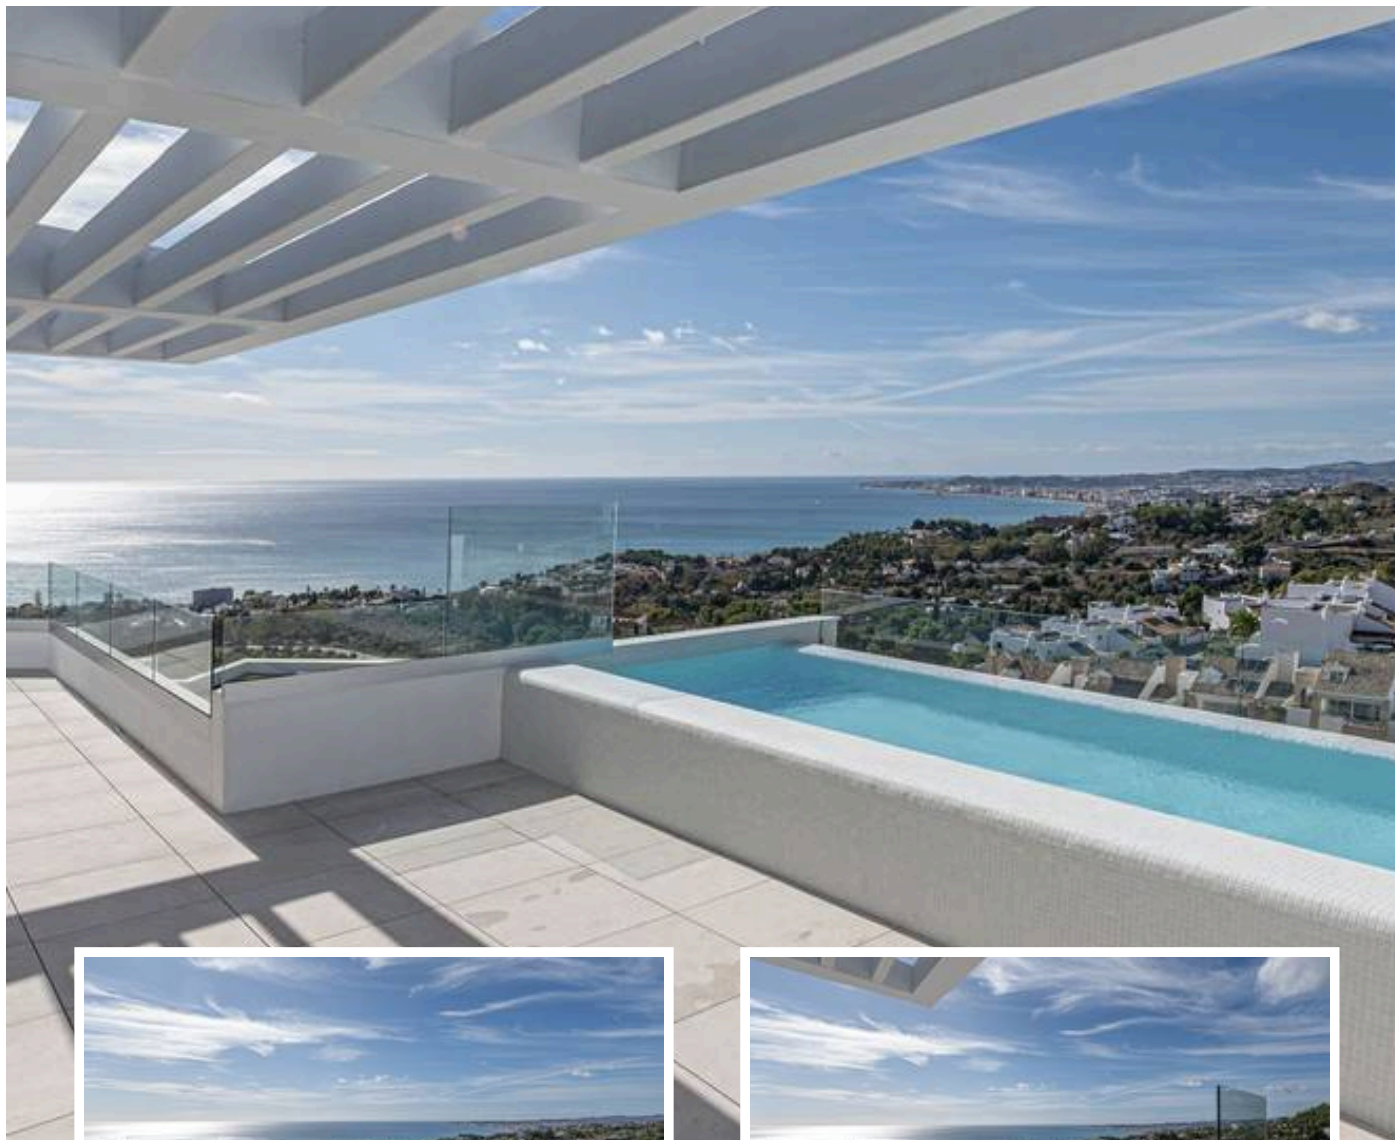

Villa - Chalet en Benalmadena

Descripción

Exclusiva villa de lujo en la prestigiosa urbanización Marae Residences.

Descubre esta espectacular villa contemporánea con vistas panorámicas al mar Mediterráneo, la bahía de Fuengirola y las montañas. Ubicada en una de las zonas más codiciadas de Benalmádena, ofrece un estilo de vida único donde la elegancia, la privacidad y el confort se unen a la perfección....

Precio: **1.899.000 €**

Dormitorios: 4

Baños: 5

Construidos: 210m²

Parcela:

Terraza: 93m²

Marbella

info@bestliving.es

+34 747 471 108