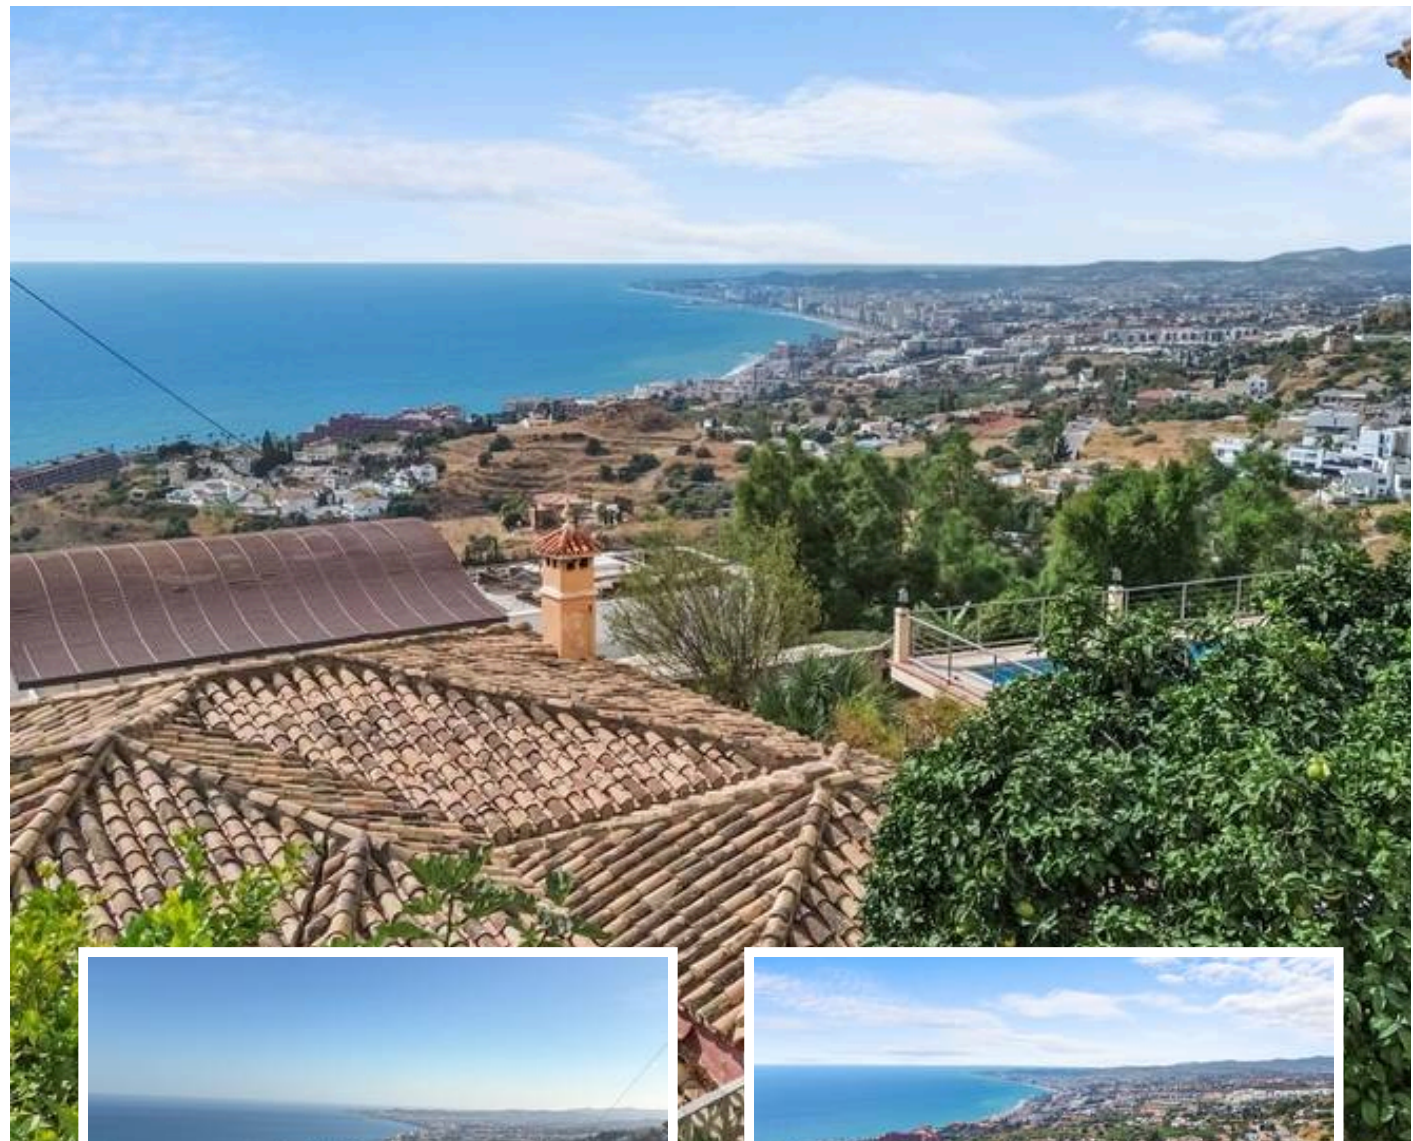

Villa - Chalet en Benalmadena

Descripción

Exclusiva oportunidad de inversión en una de las calles más demandadas de Benalmádena Pueblo

Bienvenido a una oportunidad única para adquirir una amplia villa con enorme potencial de reforma y revalorización, situada en una de las calles más exclusivas y cotizadas de Benalmádena Pueblo.

...

Precio: **995.000 €**

Dormitorios: 4

Baños: 4

Construidos: 415m²

Parcela: 883m²

Terraza:

Marbella