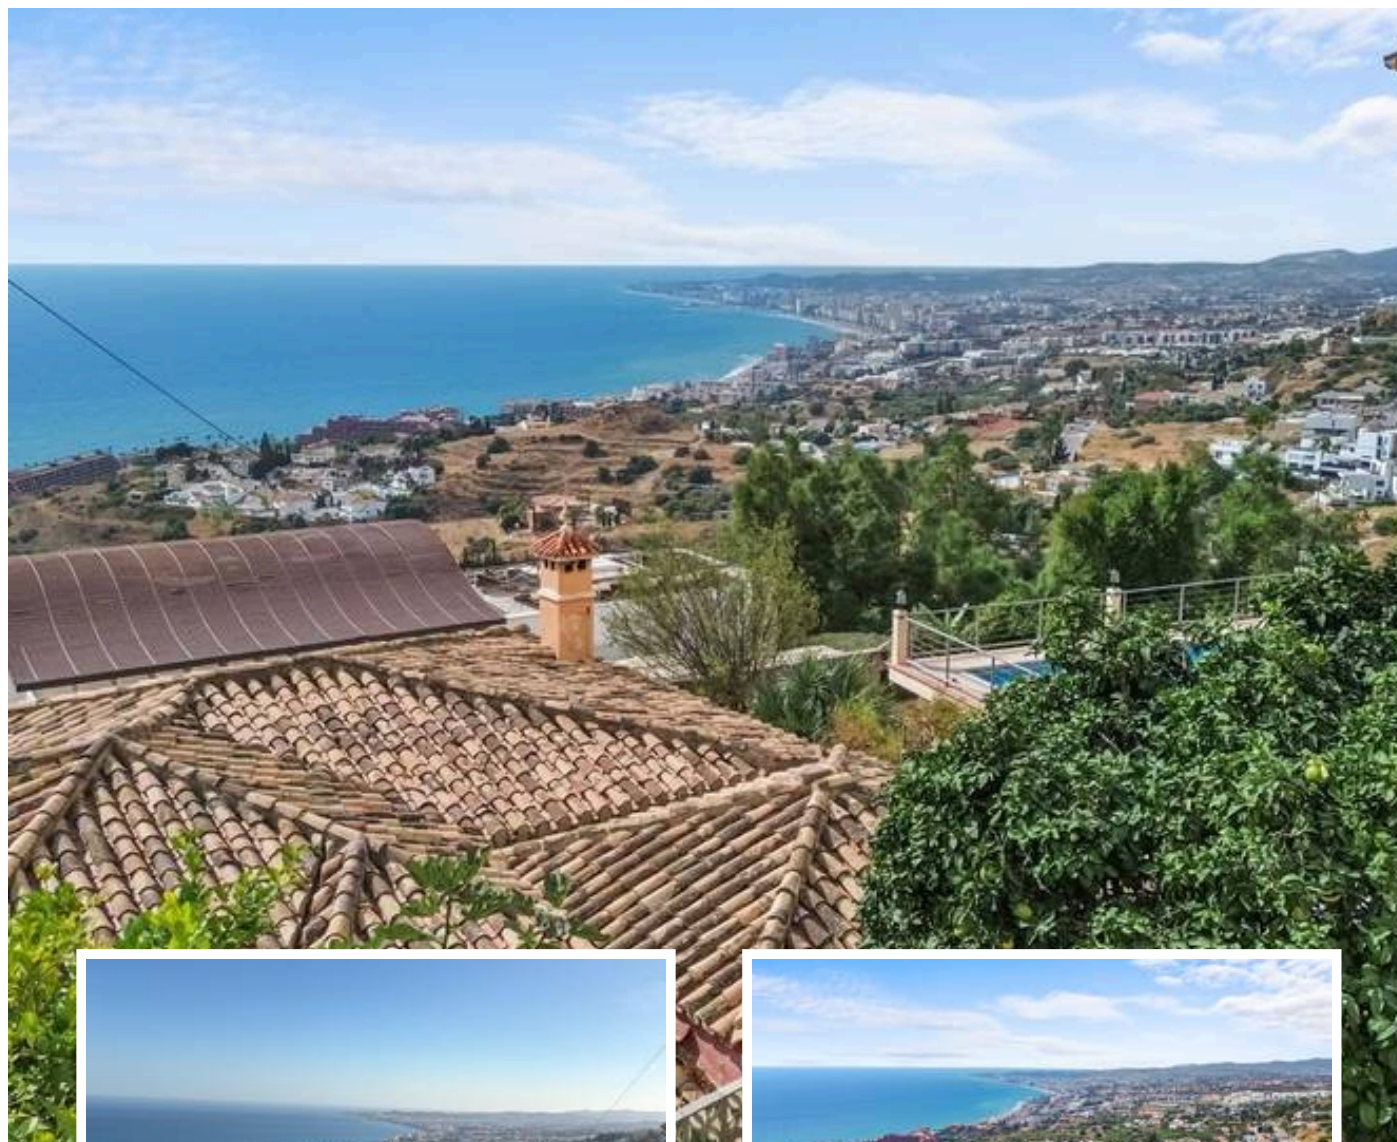

Villa - Chalet en Benalmadena

Descripción

Exclusiva oportunidad de inversión en una de las calles más demandadas de Benalmádena Pueblo

Bienvenido a una oportunidad única para adquirir una amplia villa con enorme potencial de reforma y revalorización, situada en una de las calles más exclusivas y cotizadas de Benalmádena Pueblo.

...

Precio: **995.000 €**

Dormitorios: 4

Baños: 4

Construidos: 415m²

Parcela: 883m²

Terraza:

Marbella