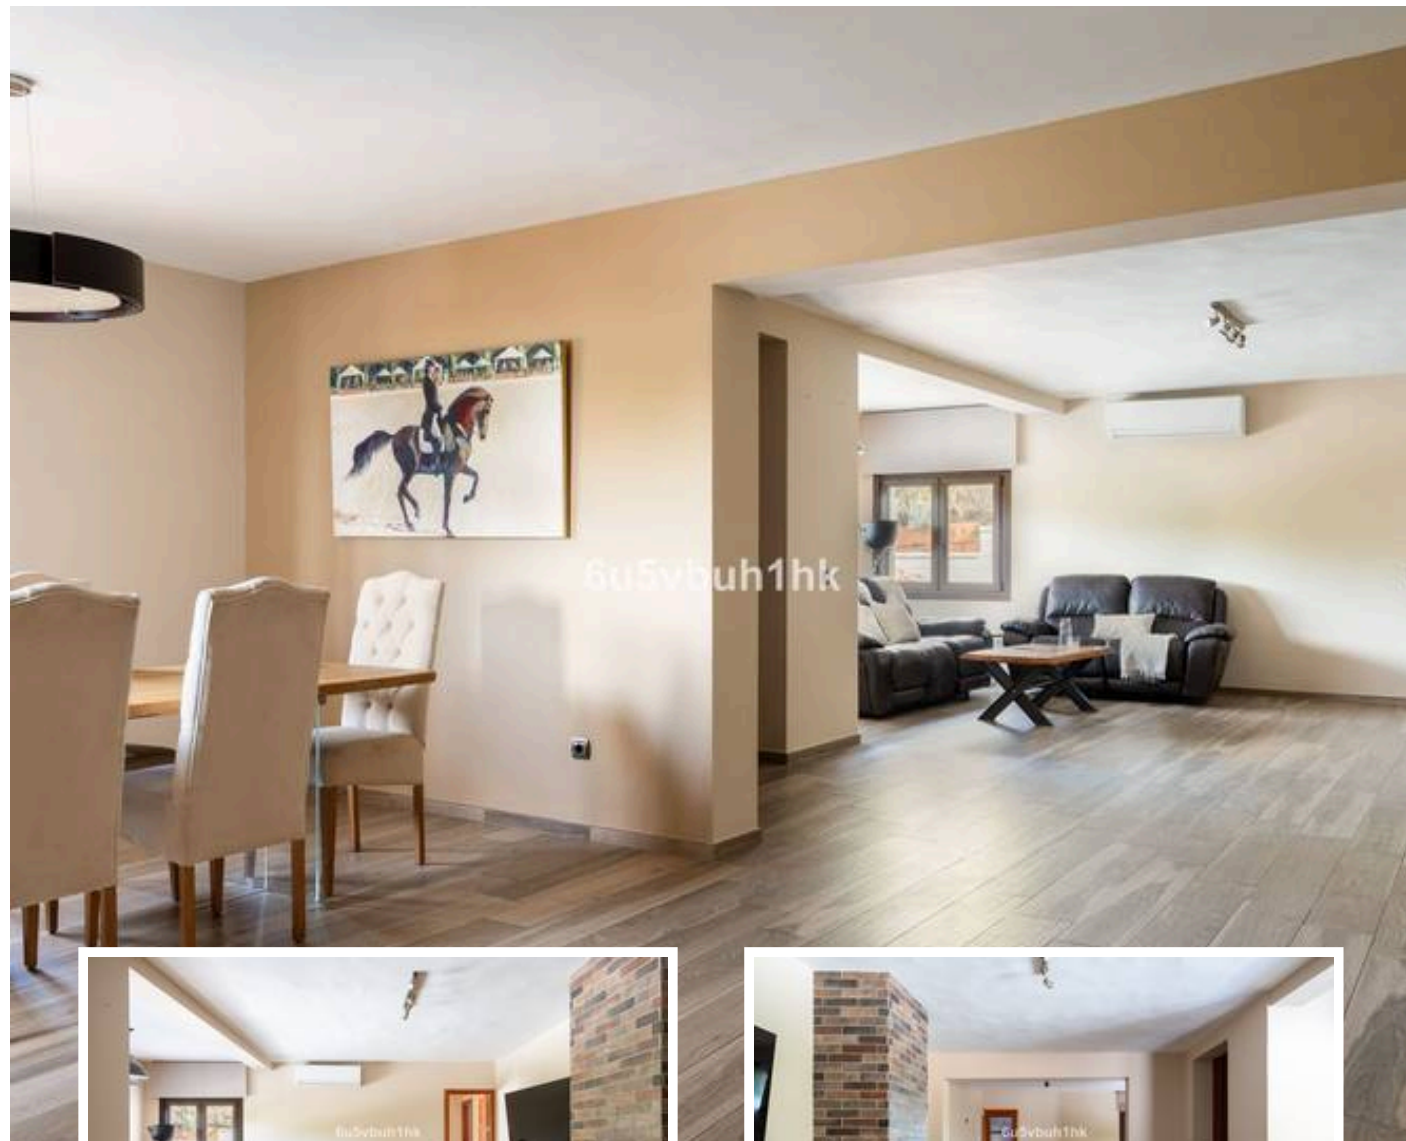

Villa - Chalet en Benalmadena

Descripción

En Capellanía, una zona tranquila y con mucha privacidad de Benalmádena, te presento esta propiedad de 658 m² de parcela y 229 m² construidos.

En la vivienda encuentras 3 dormitorios con sus 3 baños completos, donde la suite principal con su amplio vestidor es uno de los lugares que más te enamora, junto a una amplia cocina equipada y un salón-comedor con gran entrada de lu...

Precio: **870.000 €**

Dormitorios: 4

Baños: 4

Construidos: 229m²

Parcela: 657m²

Terraza:

Marbella

info@bestliving.es

+34 747 471 108