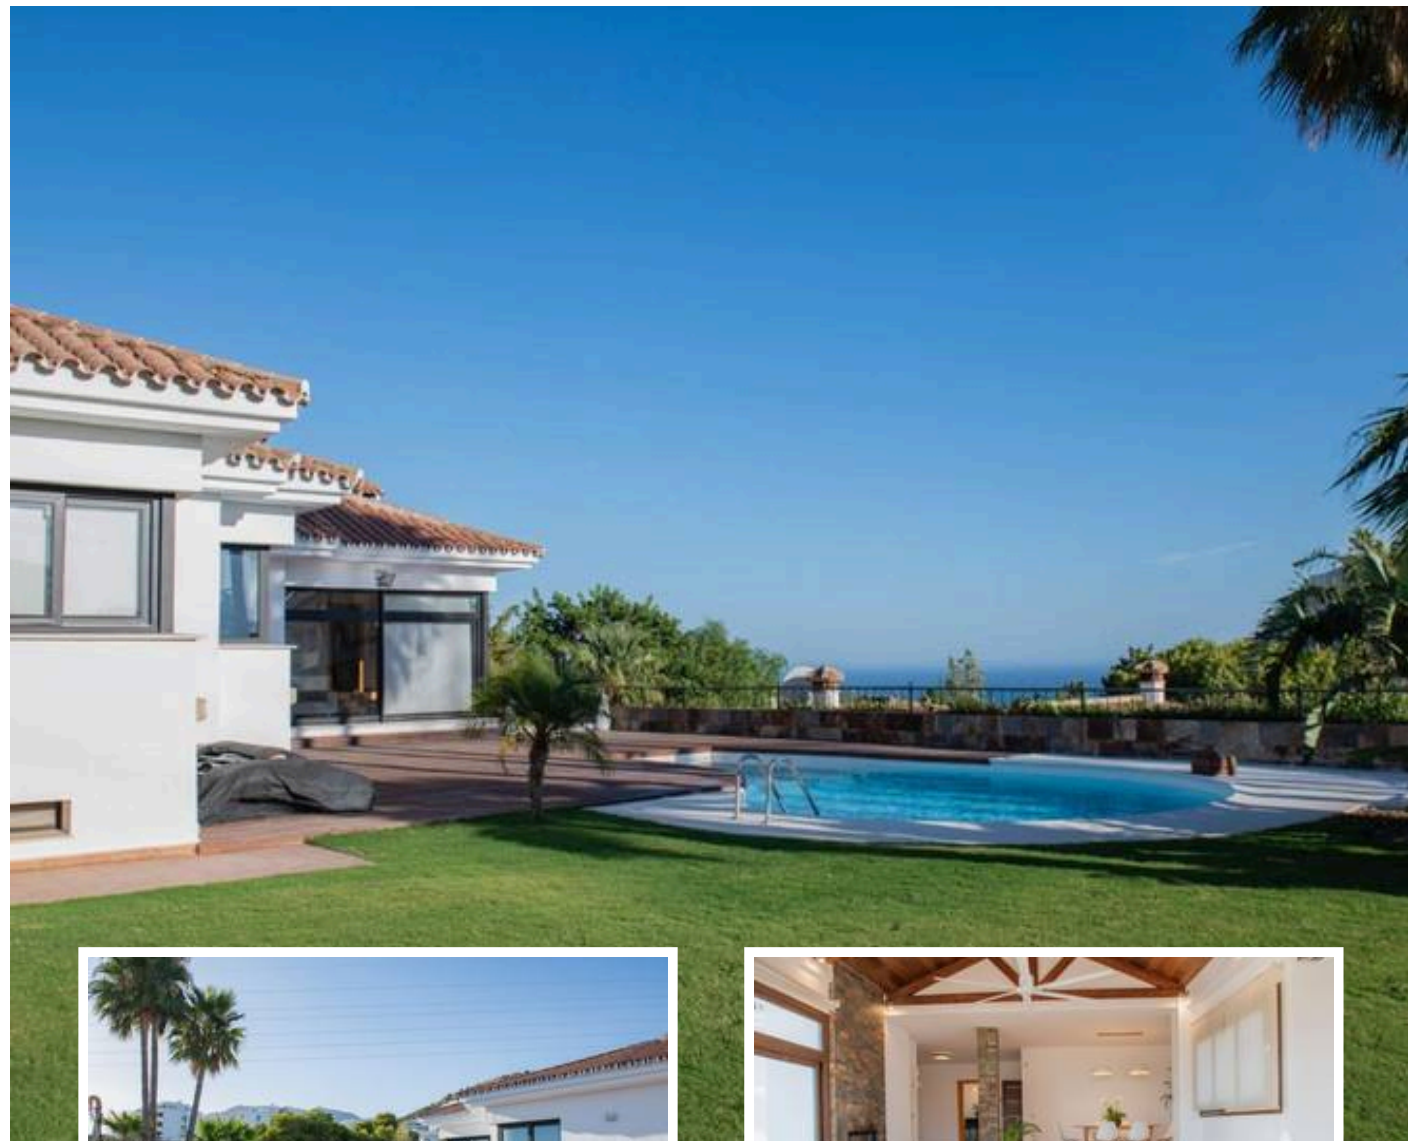

Villa - Chalet en Benalmadena

Descripción

Descubra esta espectacular villa con vistas al mar y diseño único en una de las zonas más exclusivas de la Costa del Sol, Higuera, Benalmádena. Propiedad ideal para familias que buscan espacio, comodidad y sostenibilidad, en una zona tranquila y segura, cerca de todos los servicios, cerca de la playa y con rápida conexión a la autopista. A solo 15 minutos en coche del aeropuerto de Málaga, a 25 minutos de Málaga y a 26 minutos de Marbella....

Precio: **1.650.000 €**

Dormitorios: 4

Baños: 4

Construidos: 294m²

Parcela: 847m²

Terraza:

Marbella

info@bestliving.es

+34 747 471 108