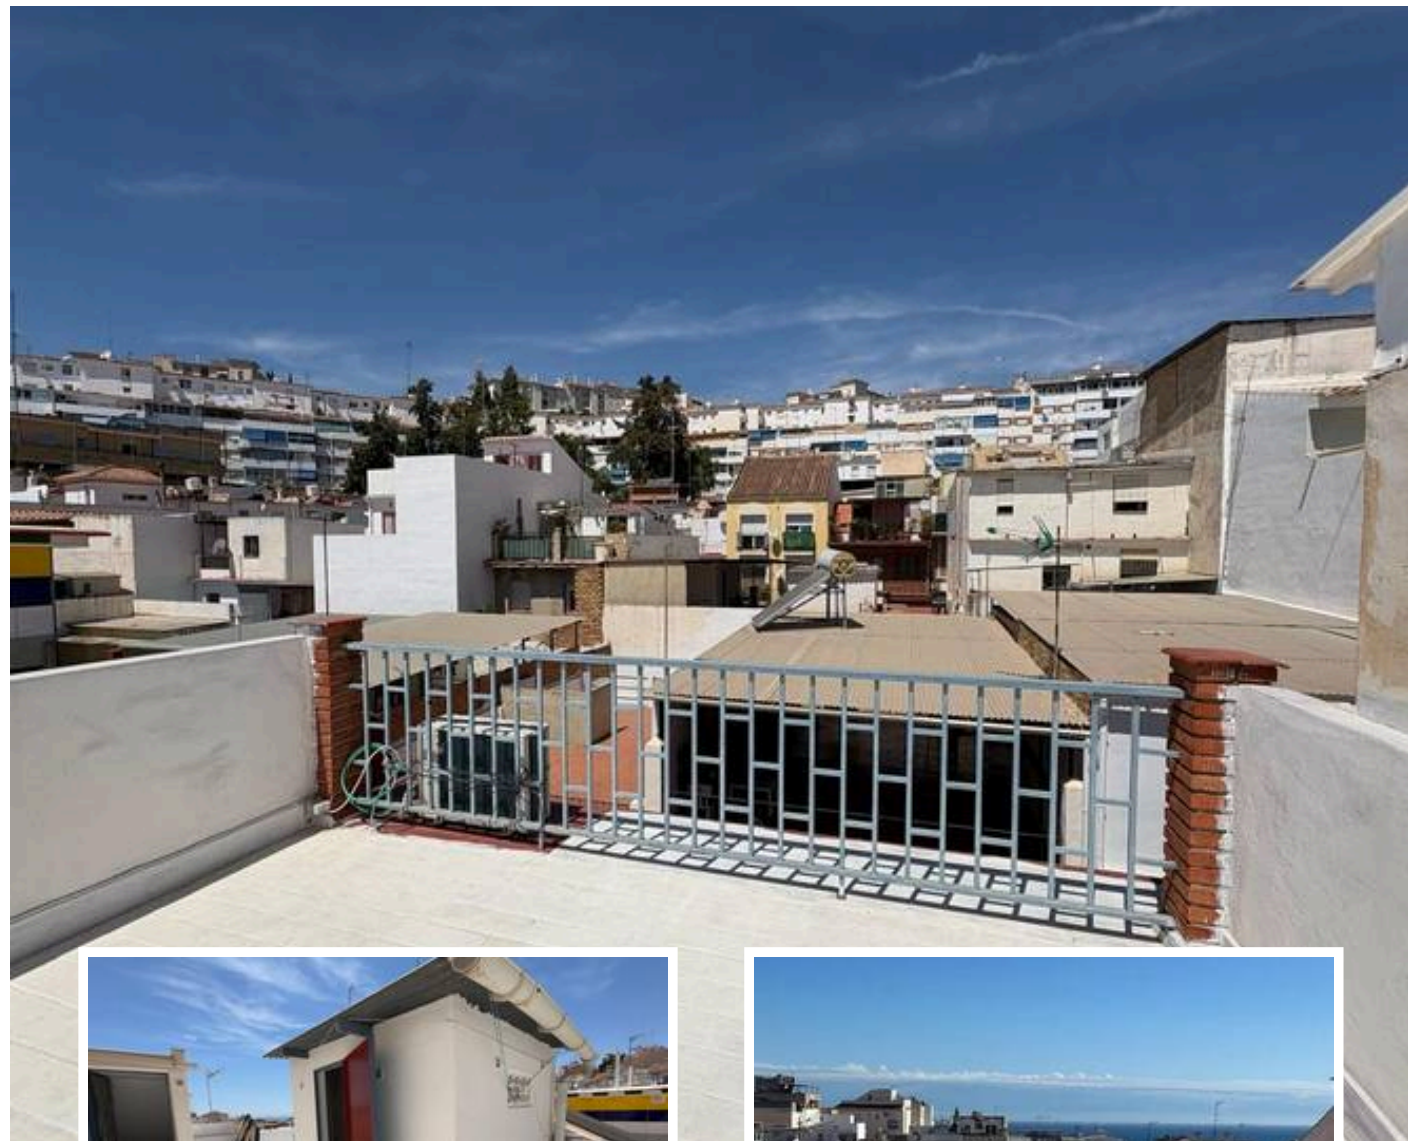

## Descripción

Se vende encantadora casa mata situada en pleno centro de Arroyo de la Miel, en una zona residencial muy tranquila pero con todos los servicios esenciales muy cerca. En los alrededores encontrarás supermercados, estación de tren, centros de salud, colegios, zonas comerciales y todo lo necesario para una vida cómoda y práctica.

La vivienda está distribuida en dos plantas más una amplia...

Precio: **255.000 €**

Dormitorios: 3

Baños: 2

Construidos: 88m<sup>2</sup>

Parcela: 45m<sup>2</sup>

Terraza: 45m<sup>2</sup>

Marbella