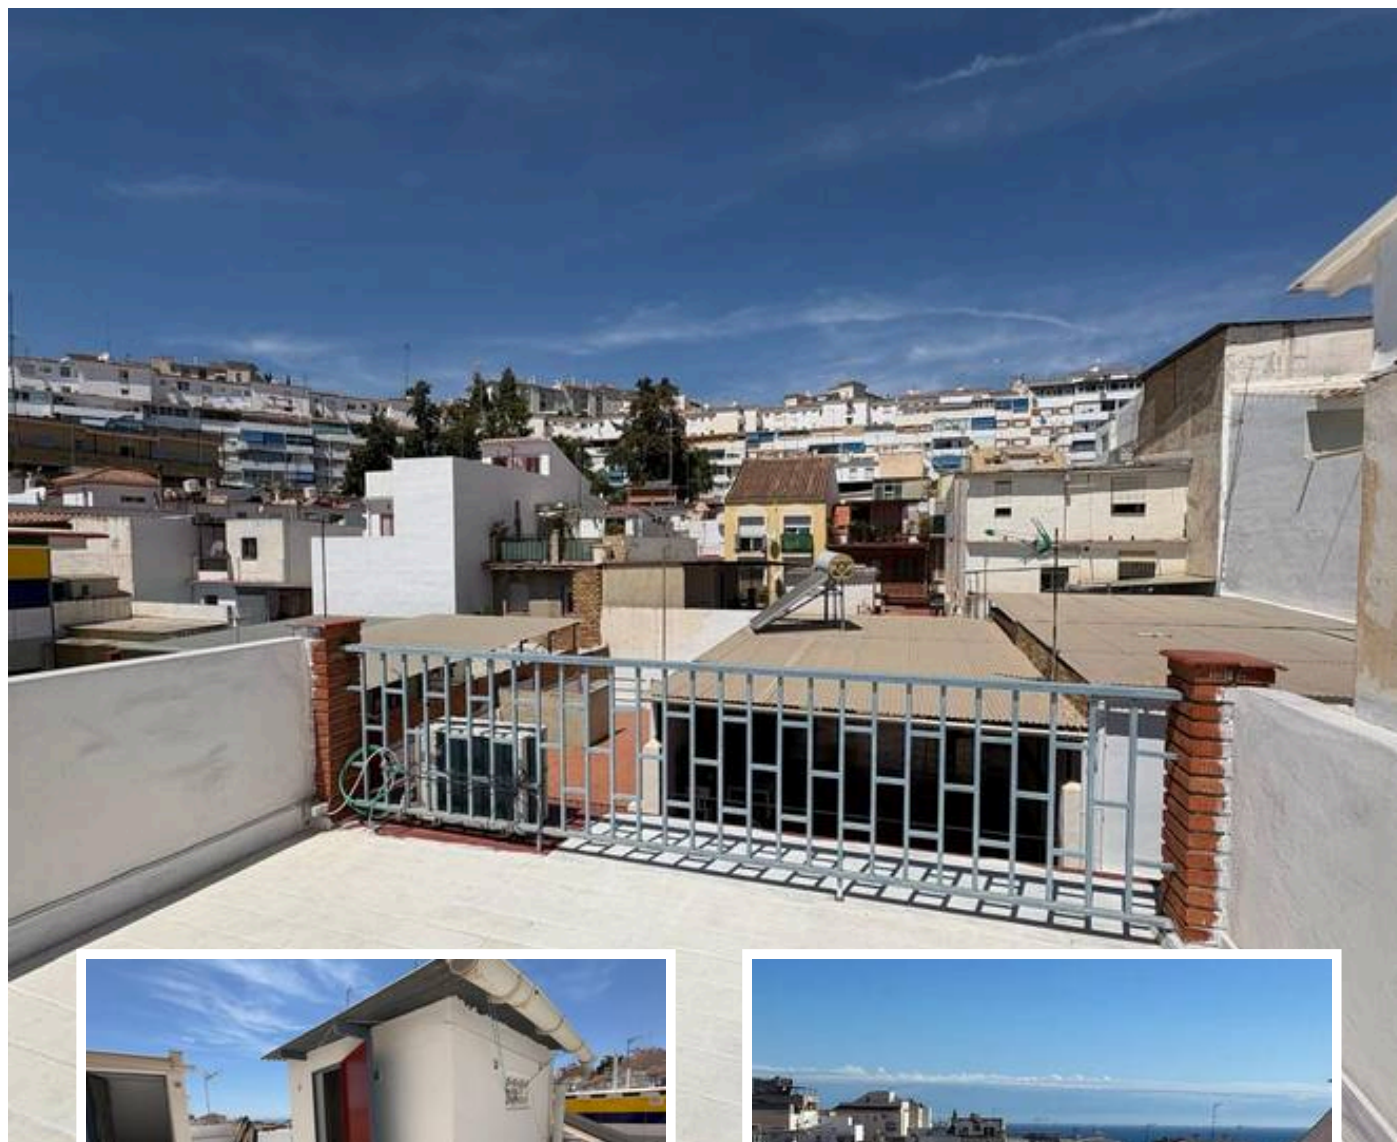

Villa - Chalet en Benalmadena

Descripción

Se vende encantadora casa mata situada en pleno centro de Arroyo de la Miel, en una zona residencial muy tranquila pero con todos los servicios esenciales muy cerca. En los alrededores encontrarás supermercados, estación de tren, centros de salud, colegios, zonas comerciales y todo lo necesario para una vida cómoda y práctica.

La vivienda está distribuida en dos plantas más una amplia...

Precio: **255.000 €**

Dormitorios: 3

Baños: 2

Construidos: 88m²

Parcela: 45m²

Terraza: 45m²

Marbella