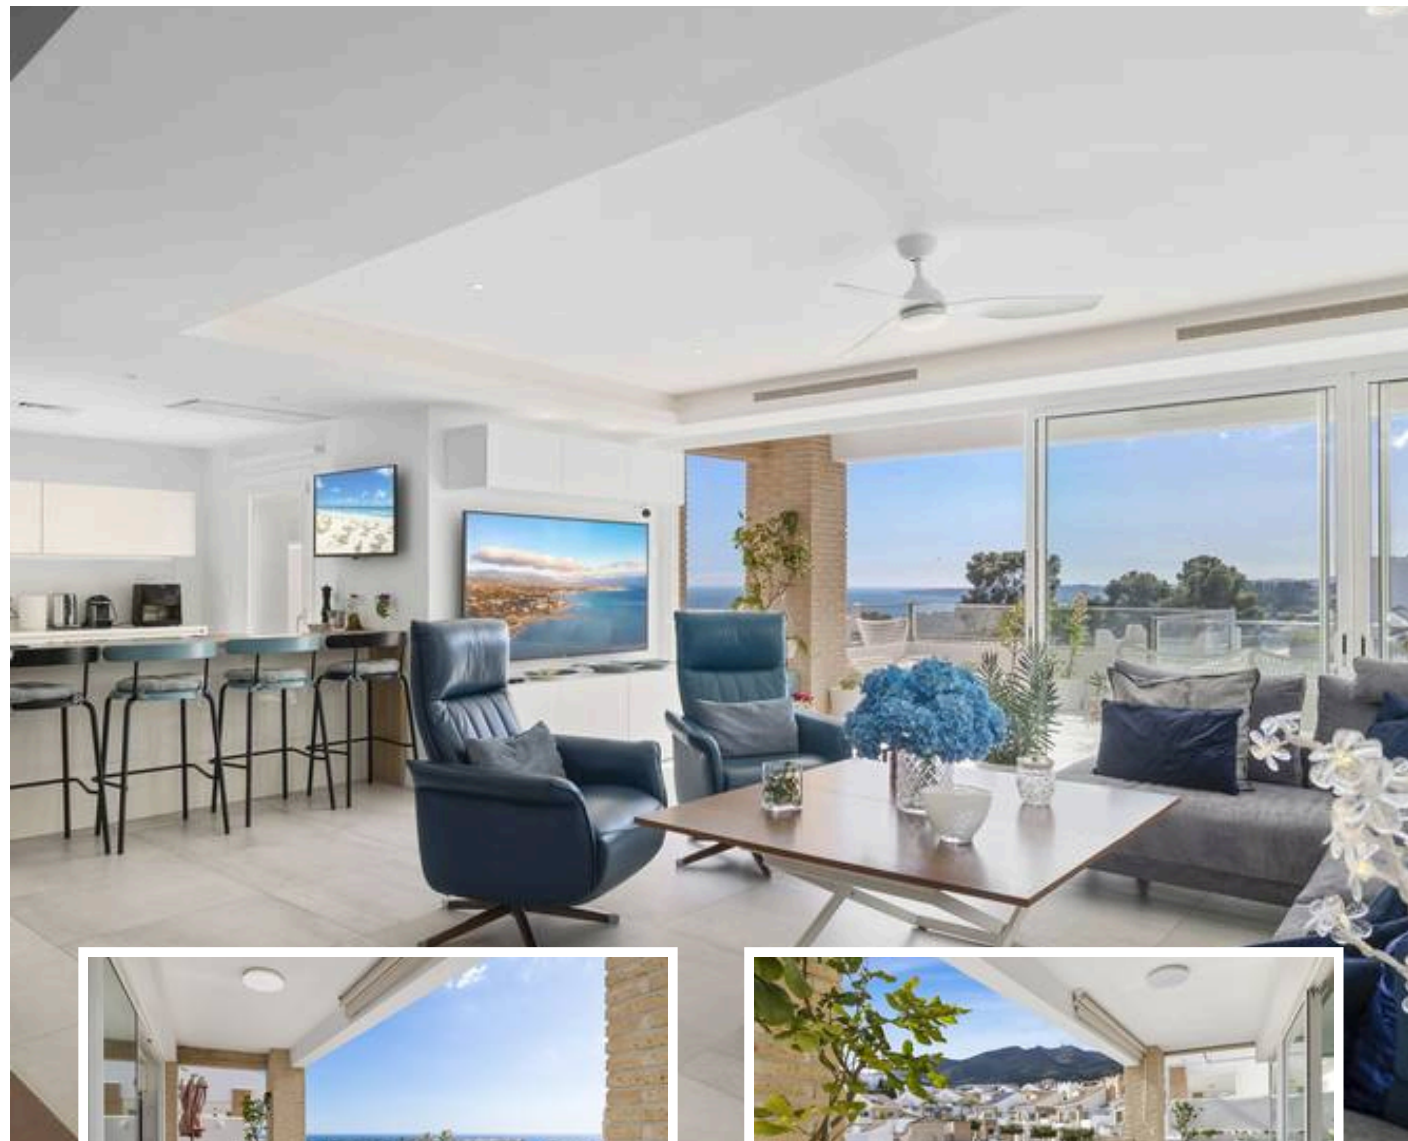

Villa - Chalet en Benalmadena

Descripción

Ubicada en el tranquilo enclave de Torremuelle, esta villa independiente ofrece una combinación inigualable de lujo y tranquilidad. Ubicada a lo largo de la Costa del Sol, esta villa cuenta con impresionantes vistas panorámicas del mar Mediterráneo, complementadas con una exuberante vegetación y un entorno pintoresco. El diseño moderno de la villa se integra perfectamente en el paisaje natural, con amplias paredes de vidrio, amplias terrazas y áreas de estar ...

Precio: **1.200.000 €**

Dormitorios: 3

Baños: 3

Construidos: 358m²

Parcela:

Terraza: 100m²

Marbella

info@bestliving.es

+34 747 471 108