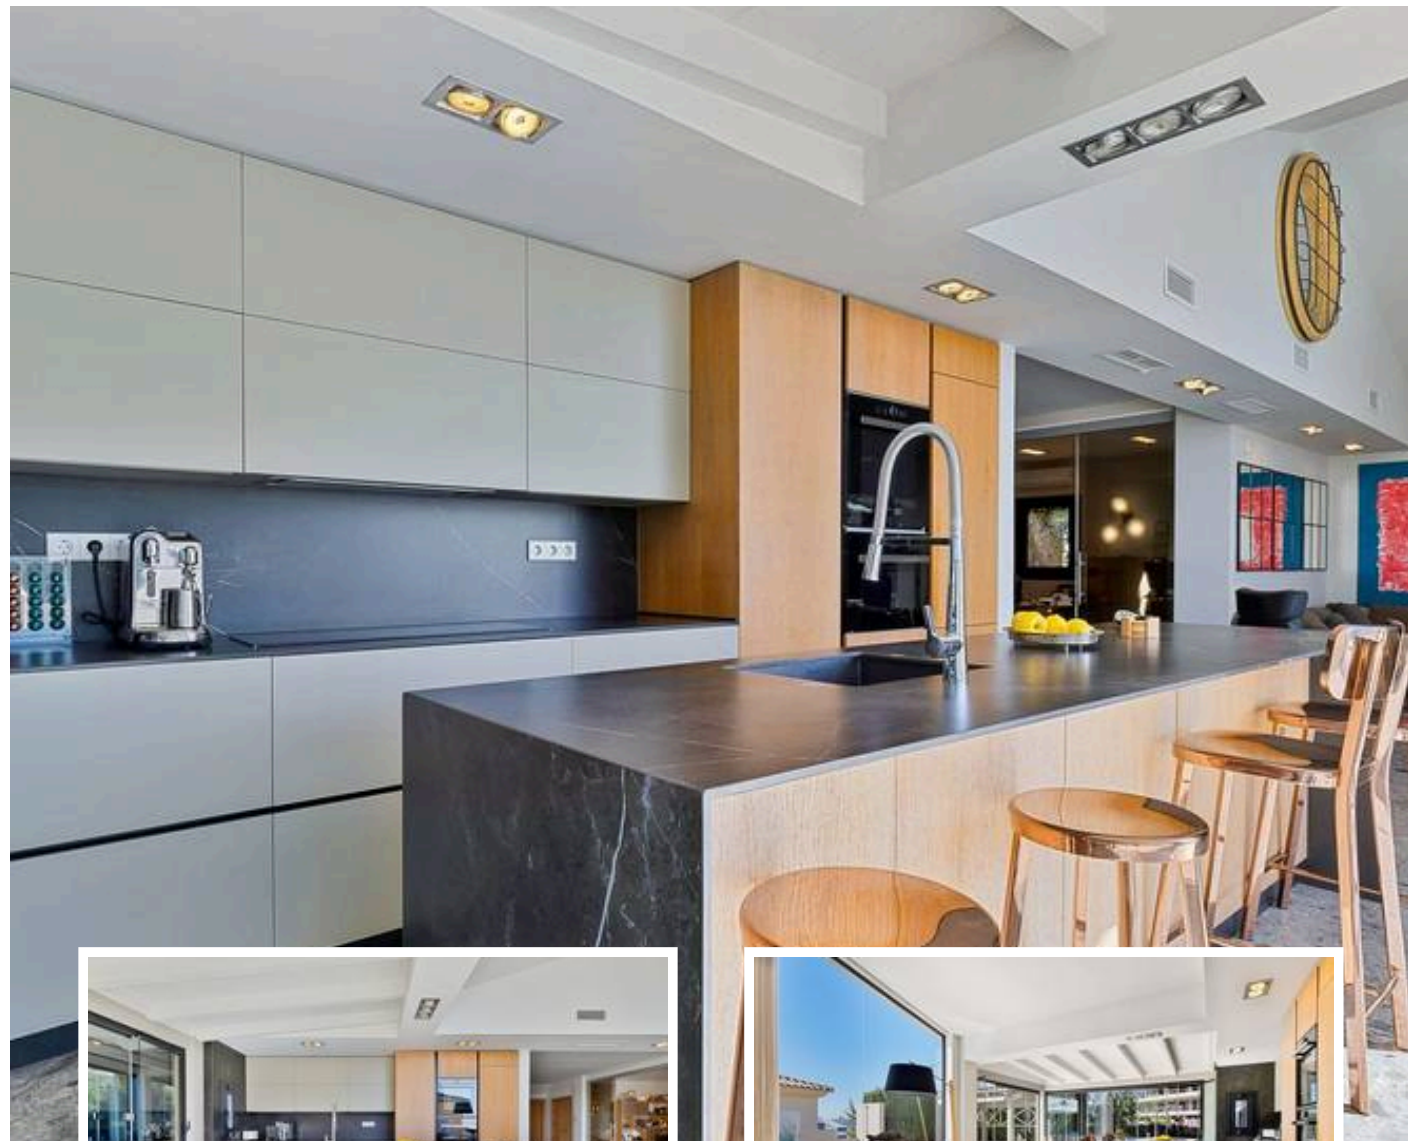

Villa - Chalet en Benalmadena

Descripción

235 m² construidos más 80 m² de terraza cerrada | Parcela de 591 m² | Piscina privada | Vistas a la Bahía de Fuengirola

Descubre esta espectacular villa unifamiliar, una joya de diseño y confort en la exclusiva zona de Higuerón, Benalmádena. Reformada completamente en 2017, esta propiedad combina espacios amplios, acabados de alta calidad...

Precio: **1.395.000 €**

Dormitorios: 3

Baños: 5

Construidos: 235m²

Parcela: 591m²

Terraza: 80m²

Marbella

info@bestliving.es

+34 747 471 108