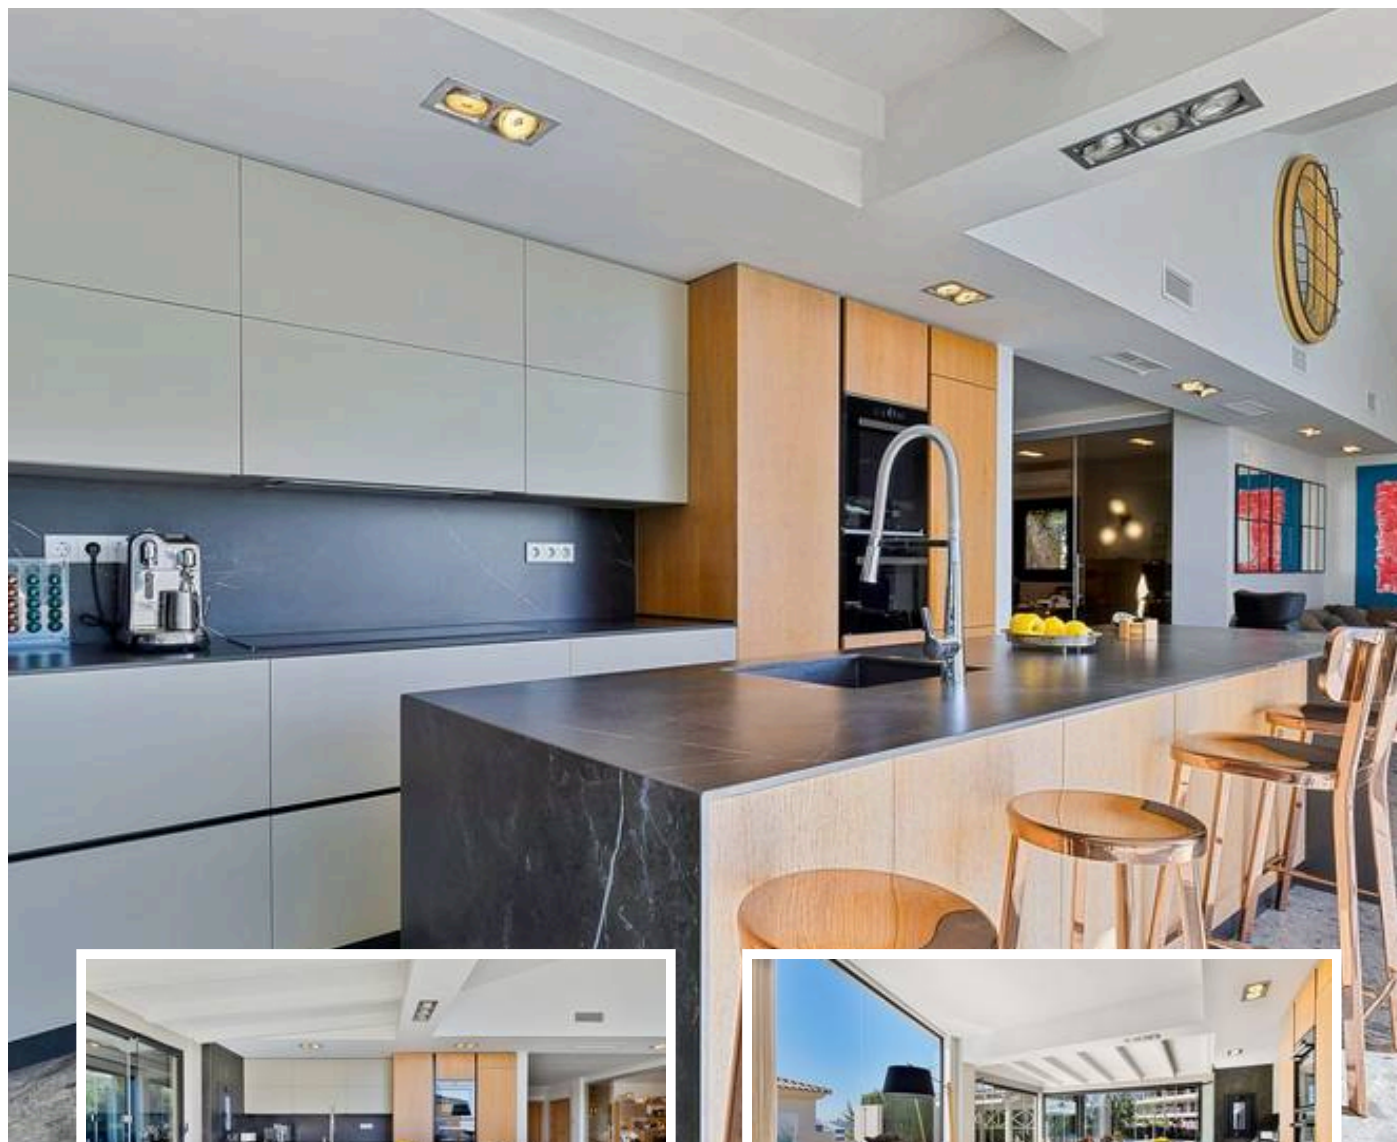

Villa - Chalet en Benalmadena

Descripción

235 m² construidos más 80 m² de terraza cerrada | Parcela de 591 m² | Piscina privada | Vistas a la Bahía de Fuengirola

Descubre esta espectacular villa unifamiliar, una joya de diseño y confort en la exclusiva zona de Higuerón, Benalmádena. Reformada completamente en 2017, esta propiedad combina espacios amplios, acabados de alta calidad...

Precio: **1.395.000 €**

Dormitorios: 3

Baños: 5

Construidos: 235m²

Parcela: 591m²

Terraza: 80m²

Marbella

info@bestliving.es

+34 747 471 108