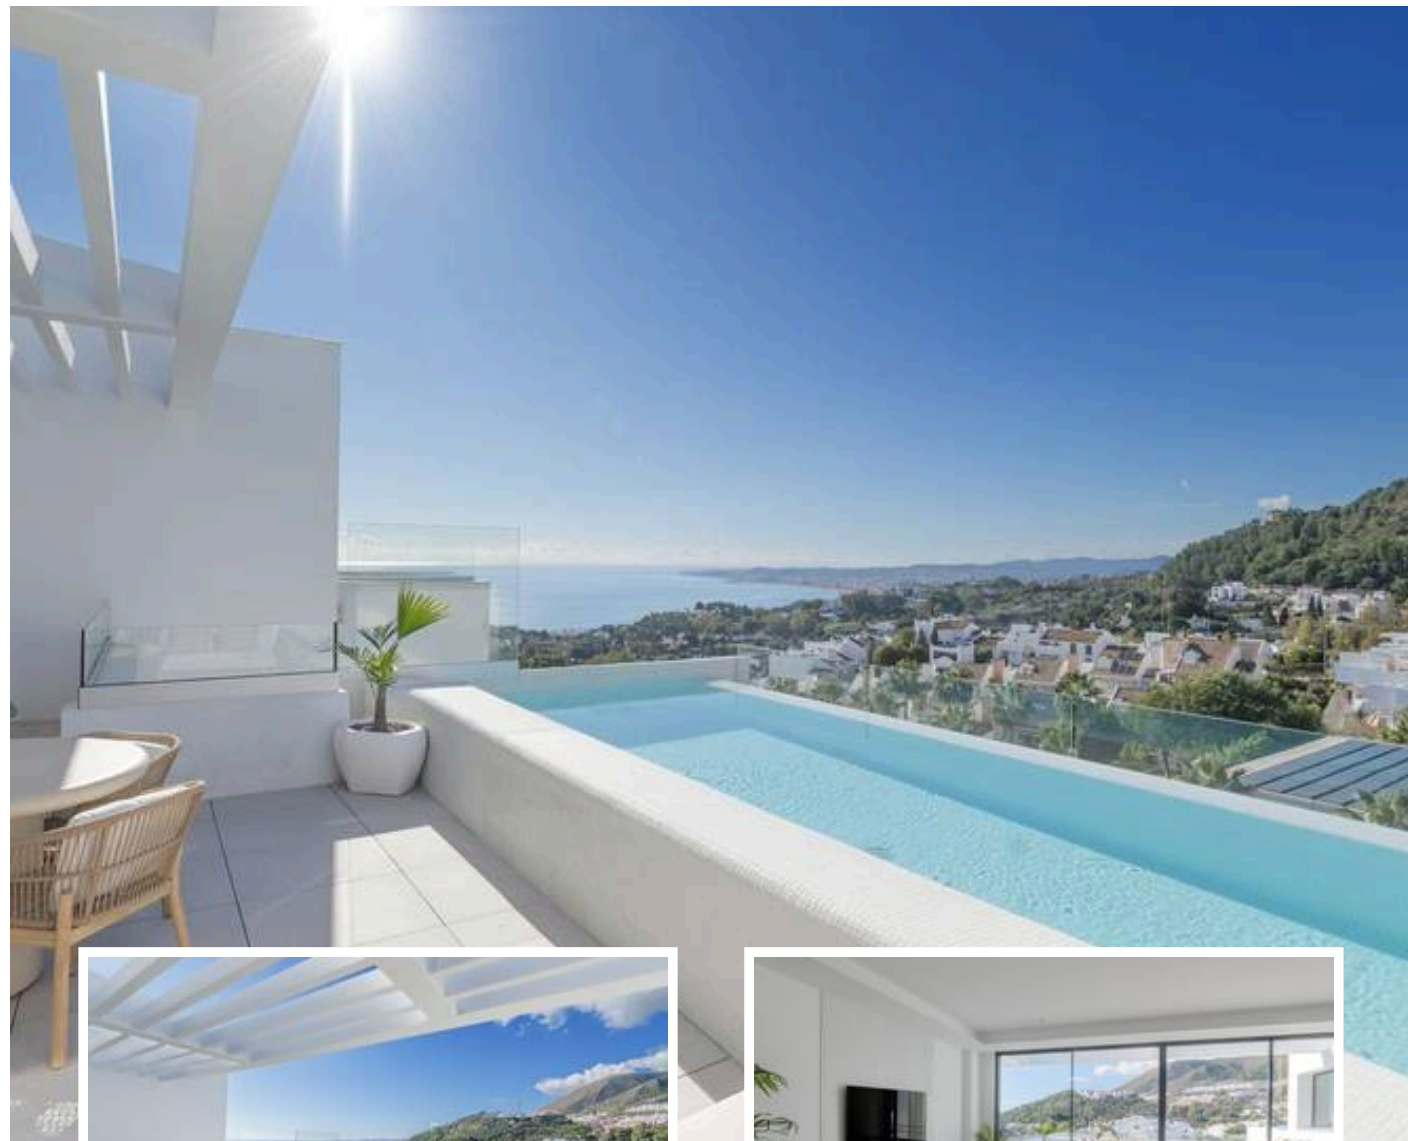

Villa - Chalet en Benalmadena Pueblo

Descripción

Villa de lujo a estrenar en Benalmádena pueblo, Marae Residences. 4 dormitorios en suite, piscina privada, vistas panorámicas al Mediterráneo. Ideal como residencia o inversión en la Costa del Sol.

Descubre esta impresionante villa de lujo a estrenar en Benalmádena pueblo, situada en la exclusiva urbanización Marae Residences, una de las zonas más cotizadas de la Co...

Precio: **1.599.000 €**

Dormitorios: 4

Baños: 5

Construidos: 276m²

Parcela:

Terraza:

Marbella

info@bestliving.es

+34 747 471 108