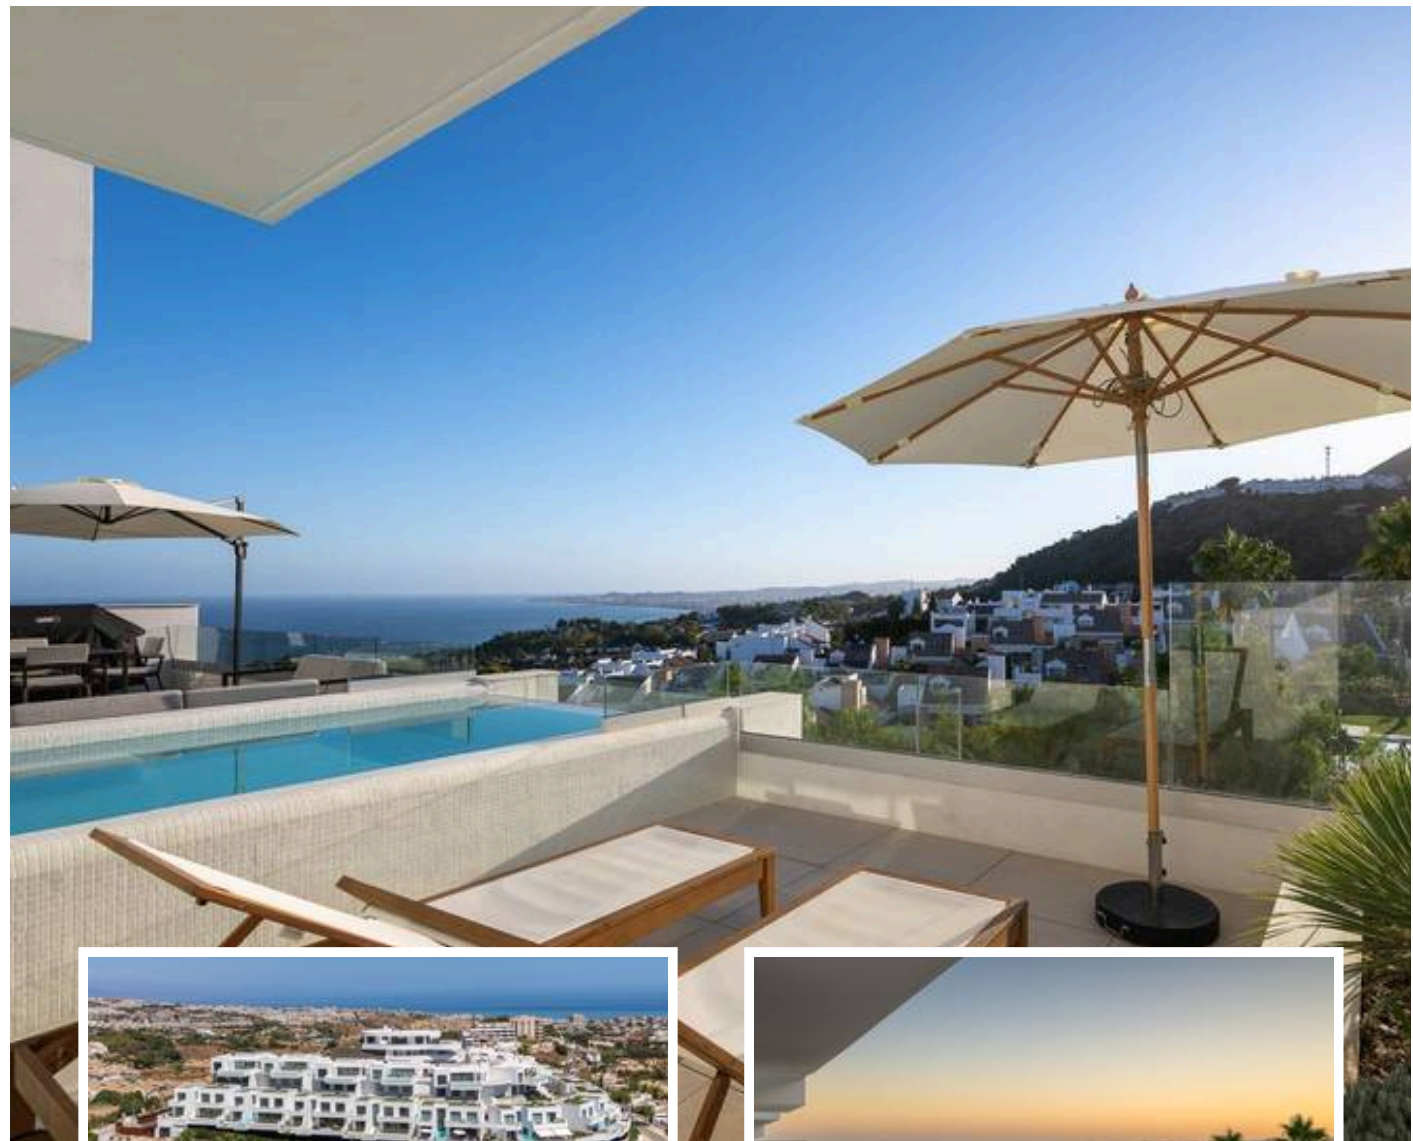

Villa - Chalet en Benalmadena Pueblo

Descripción

Se presenta un elegante chalet pareado situado en Benalmádena Costa, una de las zonas más demandadas de Benalmádena, Málaga. Esta propiedad destaca por su amplitud, luminosidad y excelente ubicación, ideal para quienes buscan confort y exclusividad en la Costa del Sol.

La vivienda dispone de 4 amplios dormitorios, todos ellos con baño en suite, lo que garantiza privacidad y comodidad par...

Precio: **1.549.000 €**

Dormitorios: 4

Baños: 4

Construidos: 183m²

Parcela:

Terraza: 104m²