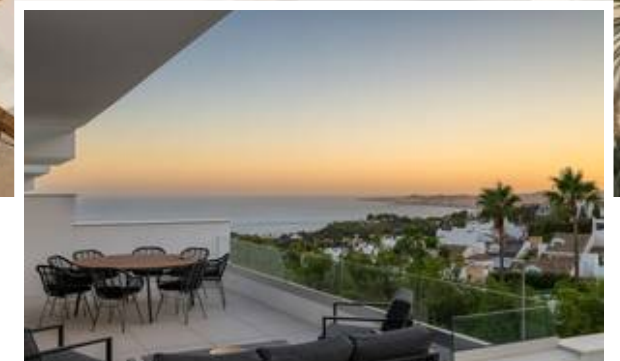

Villa - Chalet en Benalmadena Pueblo

Descripción

Se presenta un elegante chalet pareado situado en Benalmádena Costa, una de las zonas más demandadas de Benalmádena, Málaga. Esta propiedad destaca por su amplitud, luminosidad y excelente ubicación, ideal para quienes buscan confort y exclusividad en la Costa del Sol.

La vivienda dispone de 4 amplios dormitorios, todos ellos con baño en suite, lo que garantiza privacidad y comodidad par...

Precio: **1.549.000 €**

Dormitorios: 4

Baños: 4

Construidos: 183m²

Parcela:

Terraza: 104m²

Marbella

info@bestliving.es

+34 747 471 108