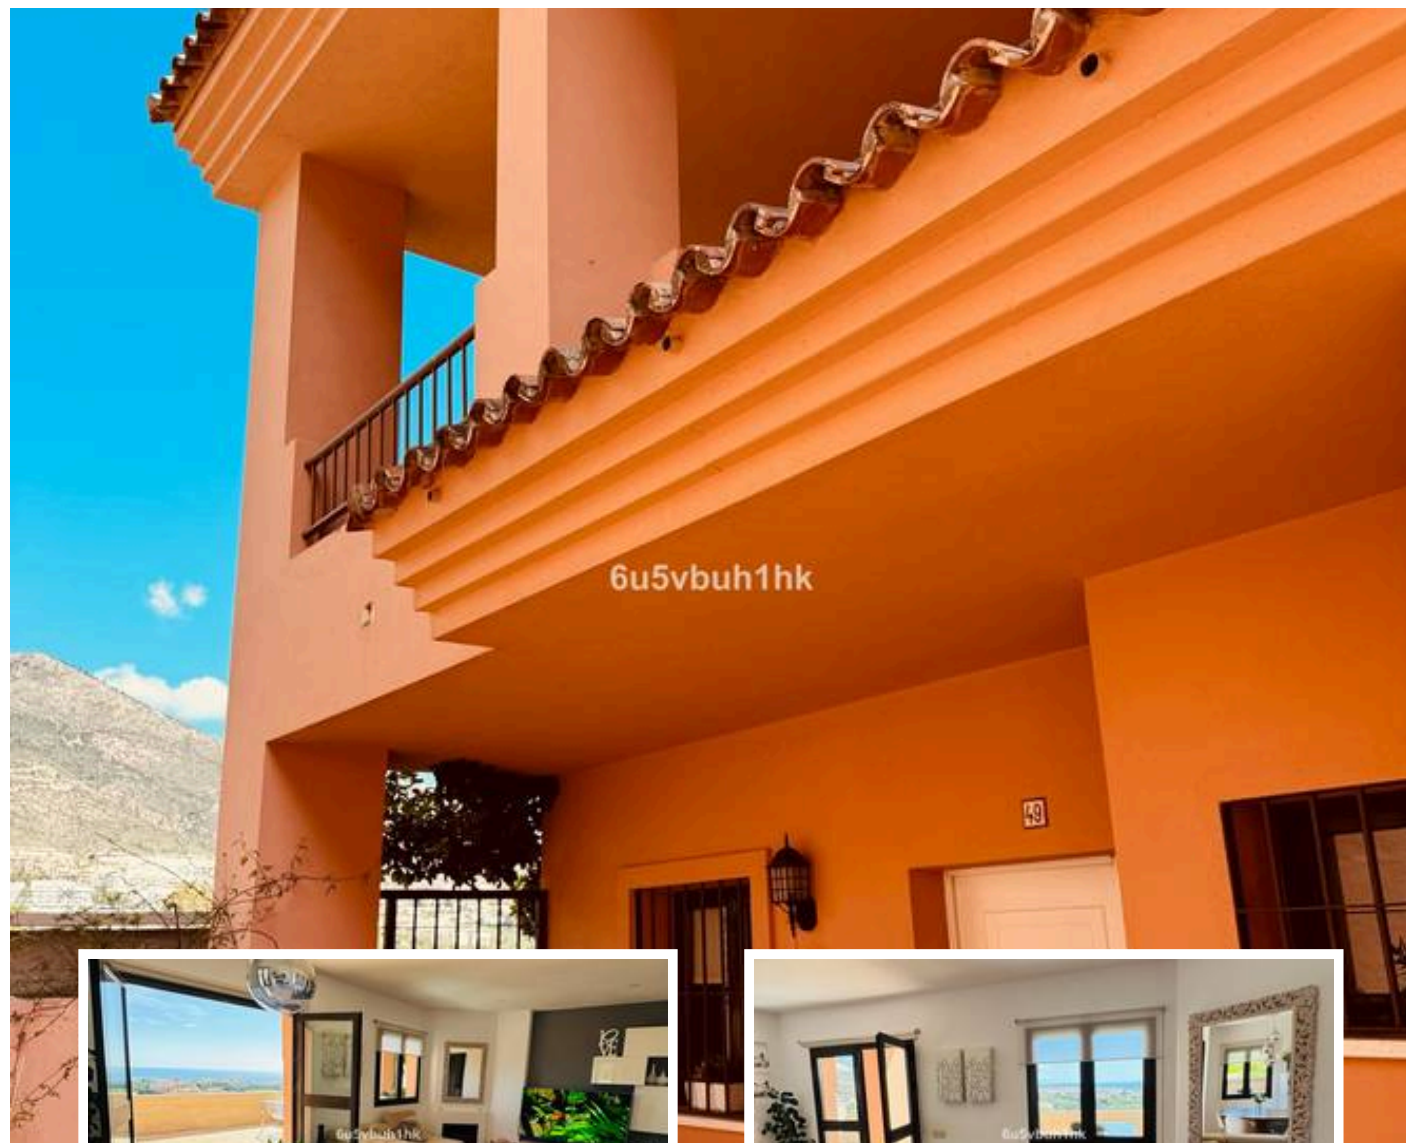

Villa - Chalet en Benalmadena Pueblo

Descripción

Esta hermosa casa esquinera es sinónimo de comodidad, elegancia e impresionantes vistas. Con 3 amplios dormitorios, cada uno con acceso a su propia terraza privada, podrá disfrutar de vistas panorámicas tanto a las impresionantes montañas como al sereno mar desde todas las habitaciones.

La amplia terraza principal es perfecta para disfrutar al aire...

Precio: **795.000 €**

Dormitorios: 3

Baños: 3

Construidos: 182m²

Parcela: 294m²

Terraza:

Marbella