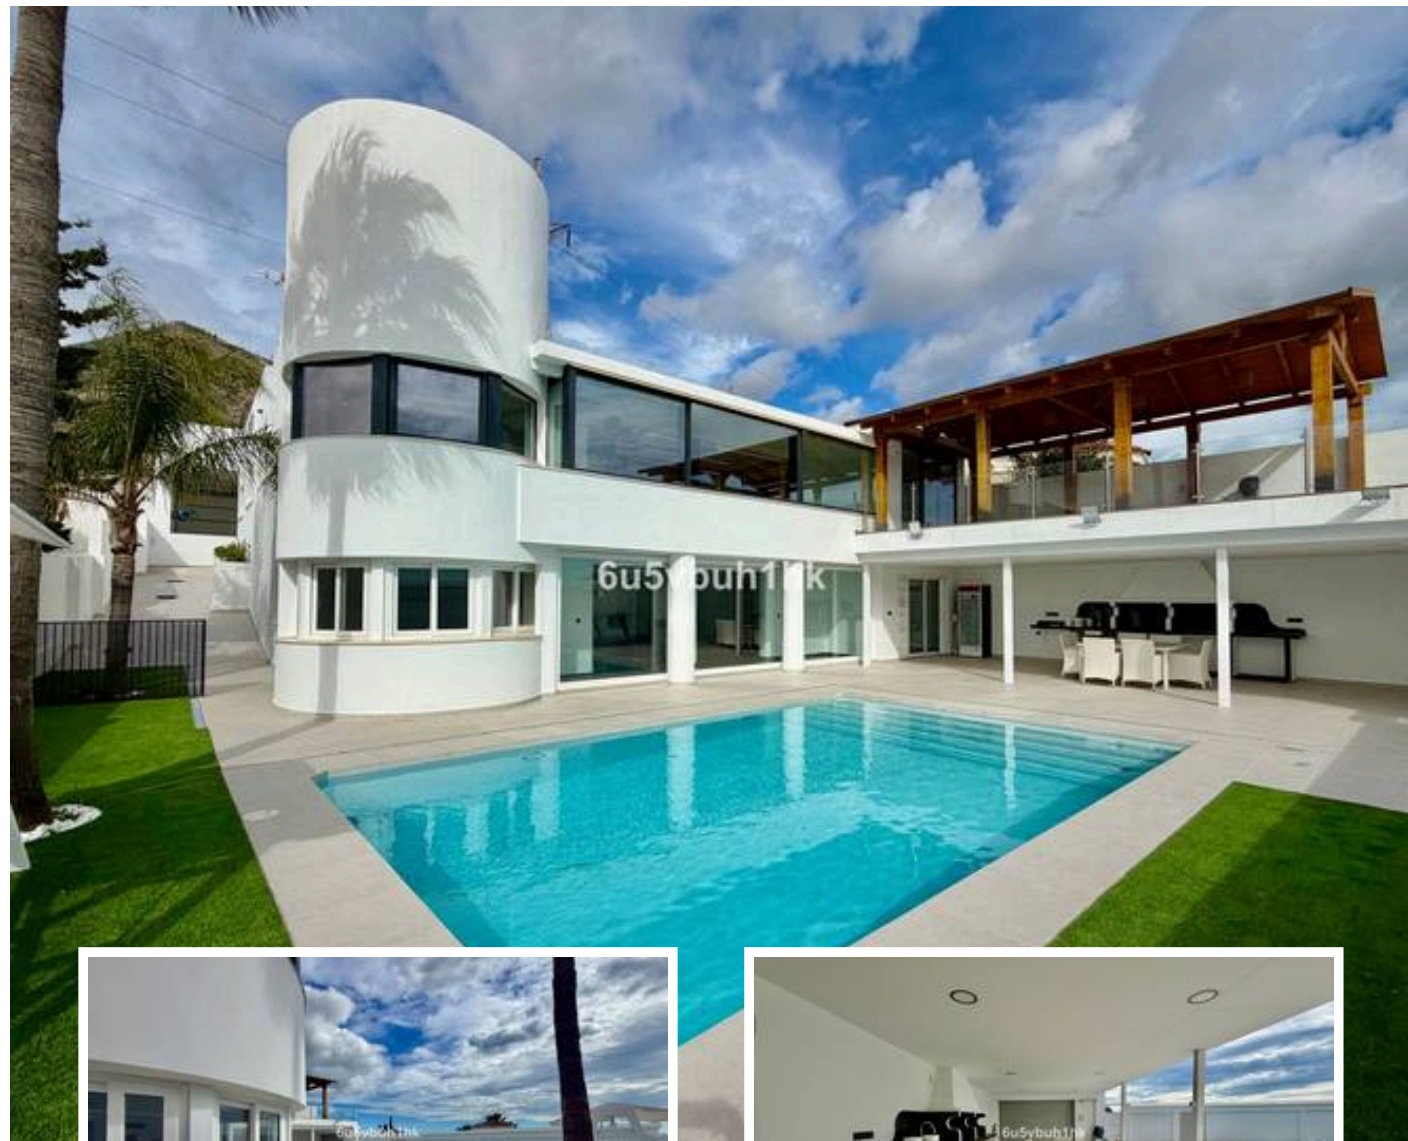

Villa - Chalet en Benalmadena Costa

Descripción

Descubre este espectacular chalet independiente lleno de luz, situado en una de las zonas más demandadas de la Costa del Sol, donde el blanco, la amplitud y la claridad natural son protagonistas en cada espacio.

La vivienda cuenta con 550 m² construidos sobre una parcela de 800 m², distribuidos en dos cómodas plantas. Sus cinco amplios dormitorios y cuatro baños completos ofrecen un...

Precio: **1.250.000 €**

Dormitorios: 4

Baños: 5

Construidos: 550m²

Parcela: 800m²

Terraza:

Marbella

info@bestliving.es

+34 747 471 108