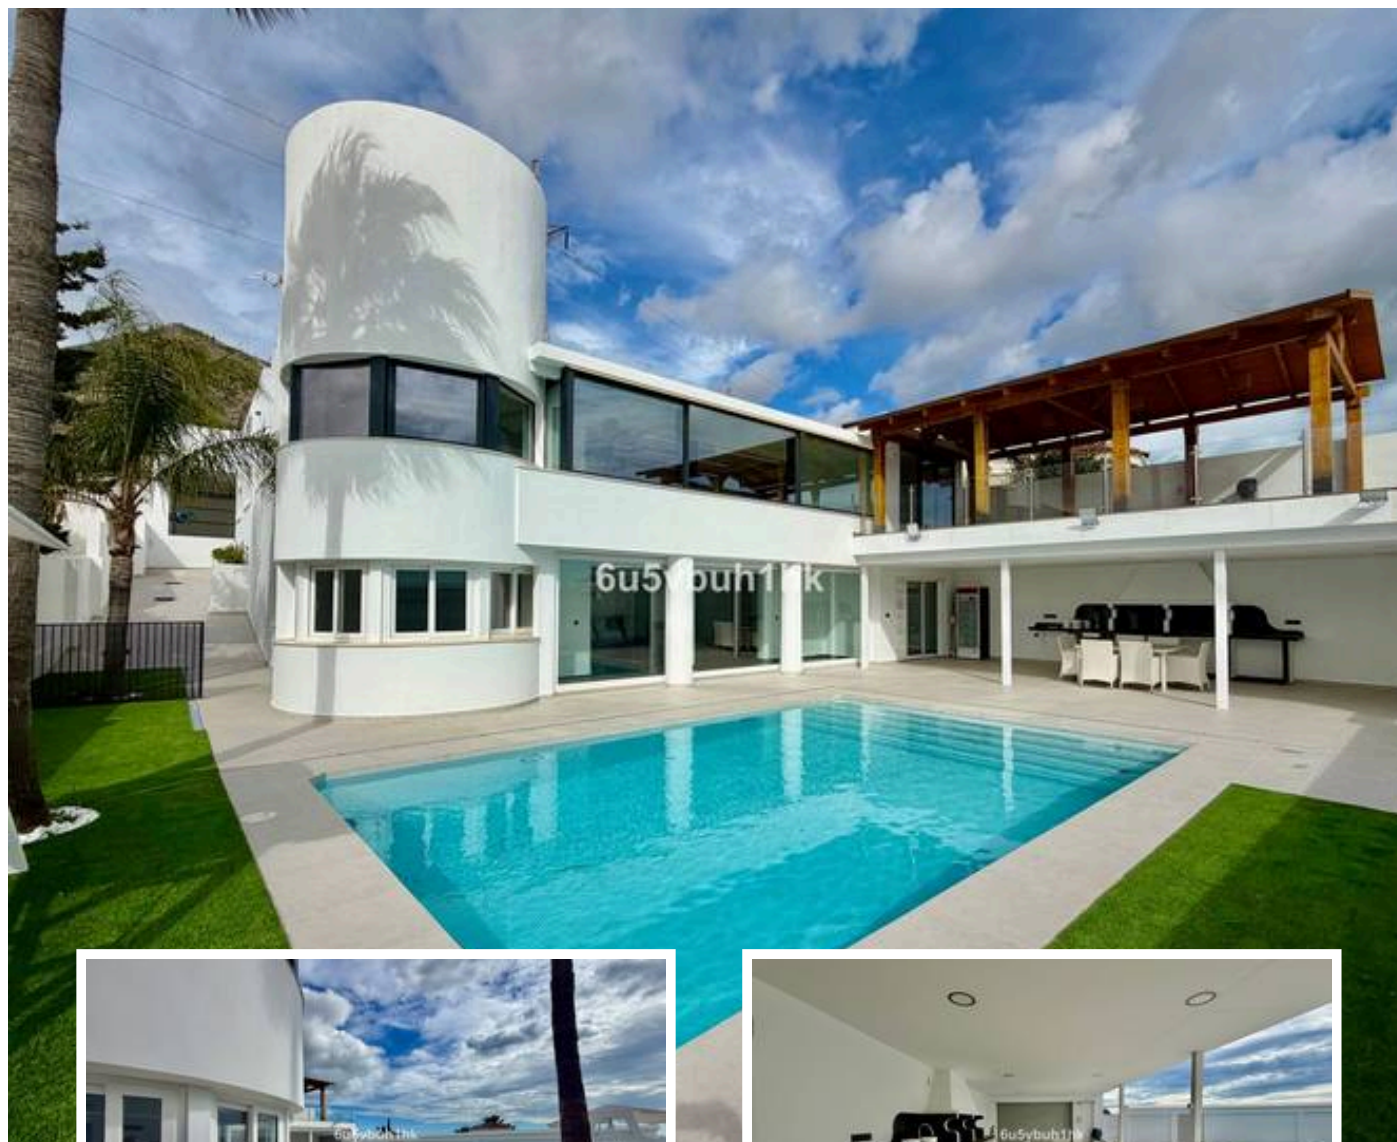

Villa - Chalet en Benalmadena Costa

Descripción

Descubre este espectacular chalet independiente lleno de luz, situado en una de las zonas más demandadas de la Costa del Sol, donde el blanco, la amplitud y la claridad natural son protagonistas en cada espacio.

La vivienda cuenta con 550 m² construidos sobre una parcela de 800 m², distribuidos en dos cómodas plantas. Sus cinco amplios dormitorios y cuatro baños completos ofrecen un...

Precio: **1.250.000 €**

Dormitorios: 4

Baños: 5

Construidos: 550m²

Parcela: 800m²

Terraza:

Marbella

info@bestliving.es

+34 747 471 108