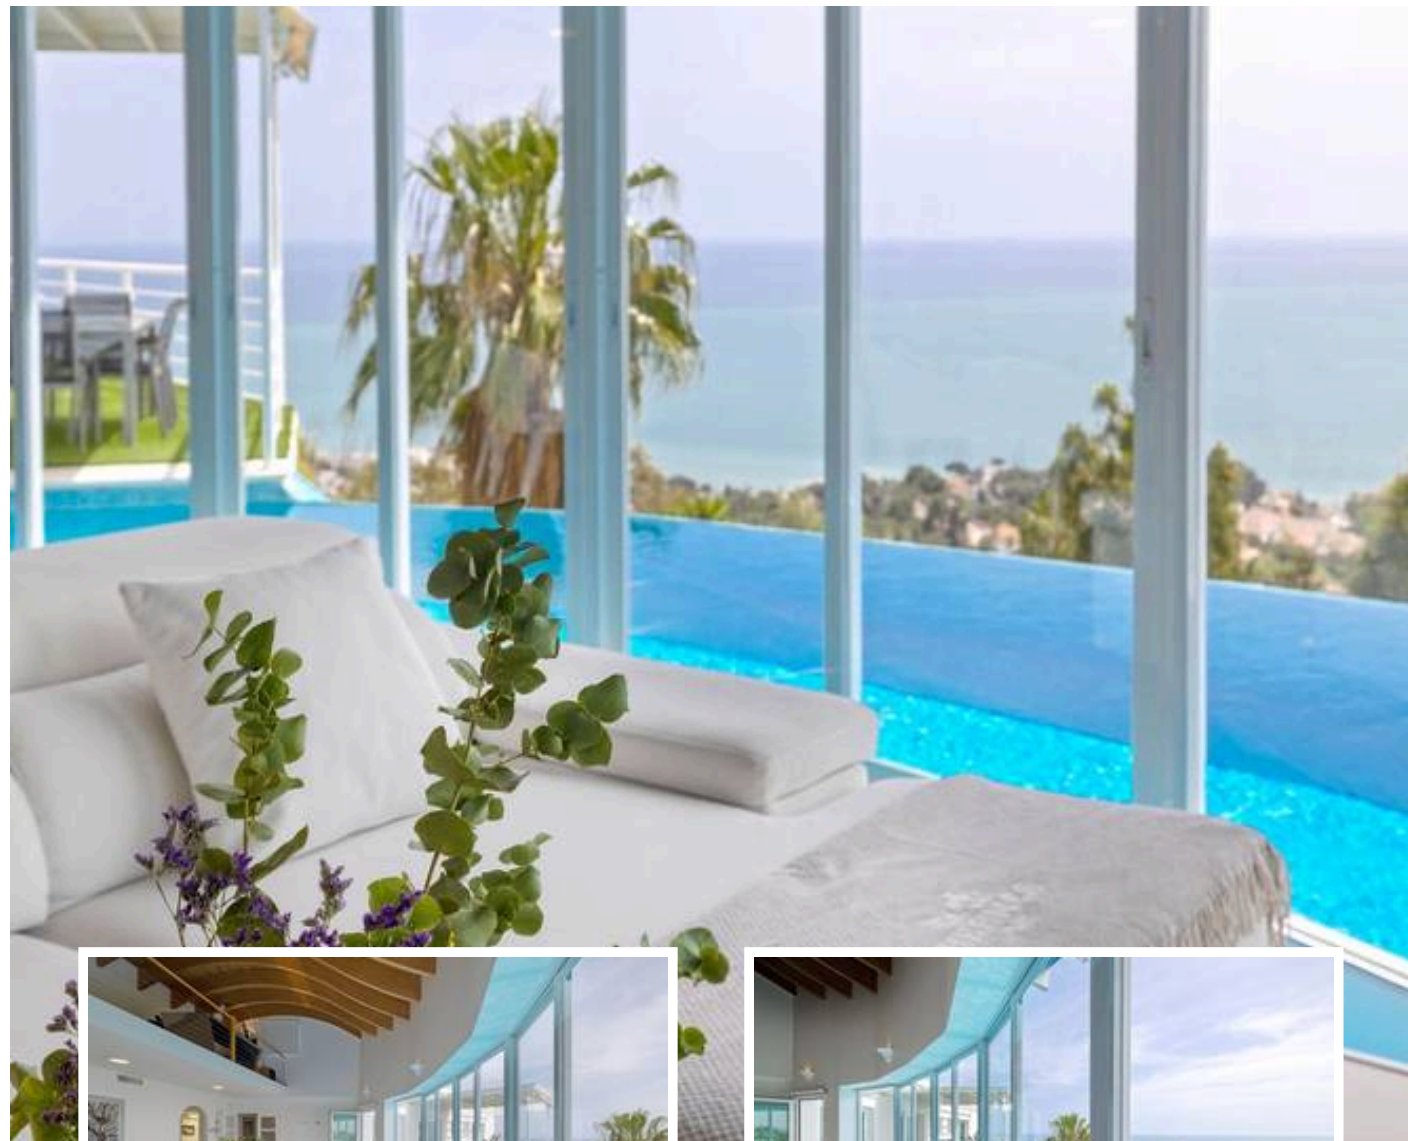

Villa - Chalet en Benalmadena Costa

Descripción

Espectacular Chalet Independiente en Benalmádena Costa, una joya arquitectónica moderna con una extensión de 295 m2 sobre una parcela de 814 m2, esta propiedad ofrece una combinación perfecta de elegancia y confort en un entorno natural, rodeado de silencio y privacidad.

La casa se compone de 4 amplios dormitorios y 4 baños, distribuidos en una sola planta, lo que facilita la movilidad ...

Precio: **3.390.000 €**

Dormitorios: 4

Baños: 4

Construidos: 385m²

Parcela:

Terraza:

Marbella