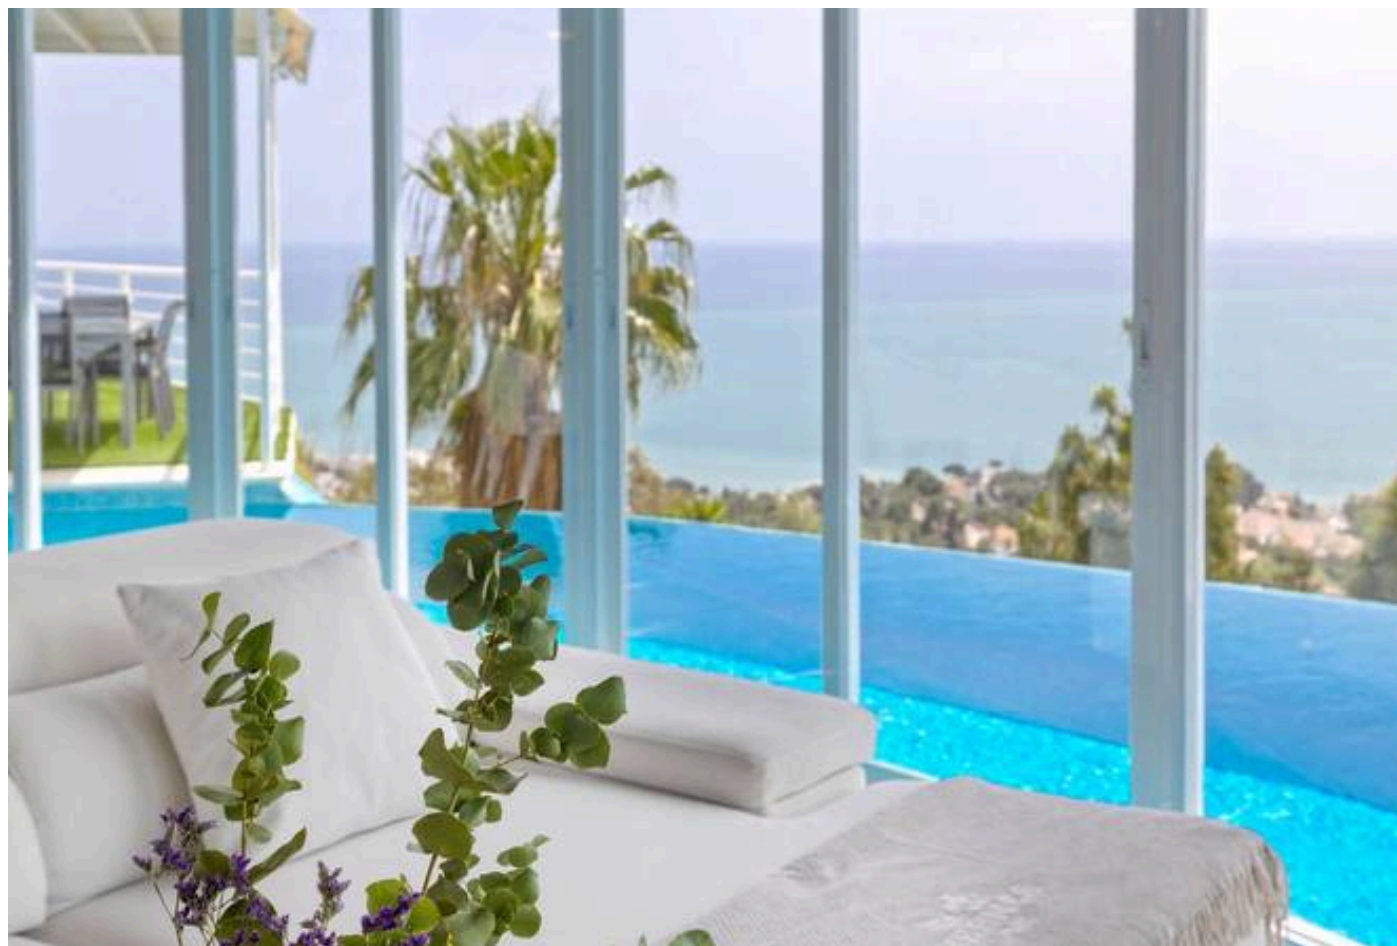

Villa - Chalet en Benalmadena Costa

Descripción

Espectacular Chalet Independiente en Benalmádena Costa, una joya arquitectónica moderna con una extensión de 295 m2 sobre una parcela de 814 m2, esta propiedad ofrece una combinación perfecta de elegancia y confort en un entorno natural, rodeado de silencio y privacidad.

La casa se compone de 4 amplios dormitorios y 4 baños, distribuidos en una sola planta, lo que facilita la movilidad ...

Precio: **3.390.000 €**

Dormitorios: 4

Baños: 4

Construidos: 385m²

Parcela:

Terraza:

Marbella