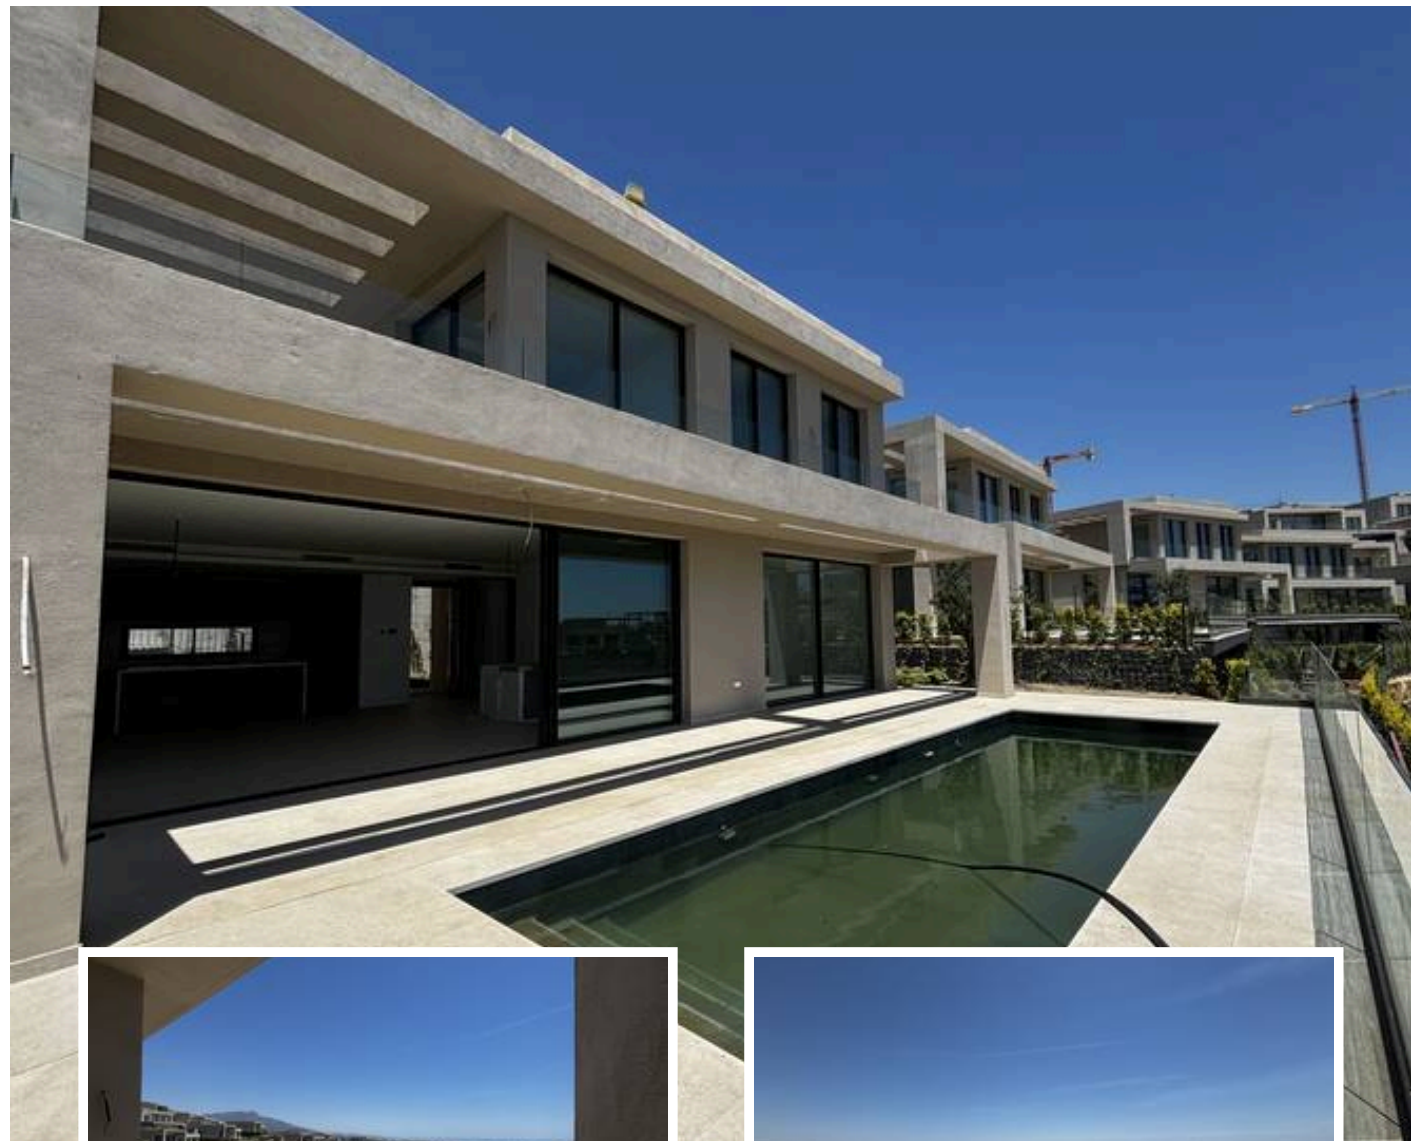

## Descripción

Esta impresionante villa de 4 dormitorios en Finca de Jasmine ofrece espectaculares vistas panorámicas y un estilo de vida moderno en un entorno tranquilo y exclusivo. La vivienda cuenta con amplios espacios interiores llenos de luz natural, una distribución abierta y una perfecta conexión entre las zonas interiores y exteriores.

Uno de sus mayores atractivos es su enorme sótano, que...

Precio: **2.700.000 €**

Dormitorios: 4

Baños: 5

Construidos: 478m<sup>2</sup>

Parcela: 664m<sup>2</sup>

Terraza:

Marbella