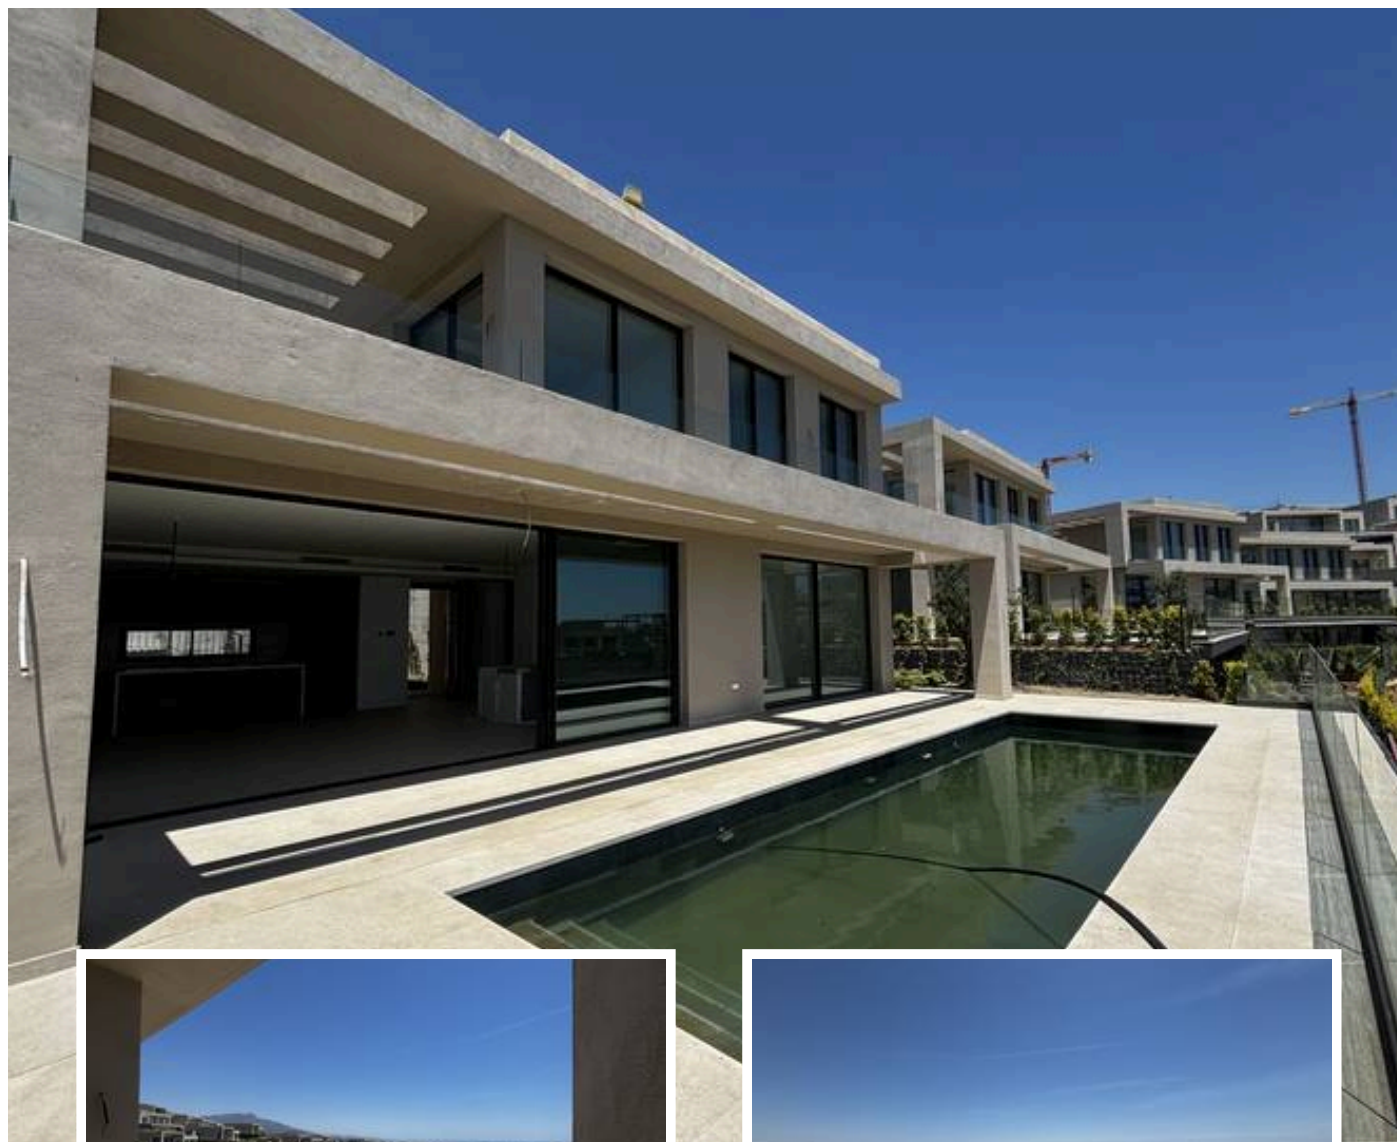

### Descripción

Esta impresionante villa de 4 dormitorios en Finca de Jasmine ofrece espectaculares vistas panorámicas y un estilo de vida moderno en un entorno tranquilo y exclusivo. La vivienda cuenta con amplios espacios interiores llenos de luz natural, una distribución abierta y una perfecta conexión entre las zonas interiores y exteriores.

Uno de sus mayores atractivos es su enorme sótano, que...

Precio: **2.700.000 €**

Dormitorios: 4

Baños: 5

Construidos: 478m<sup>2</sup>

Parcela: 664m<sup>2</sup>

Terraza:

Marbella