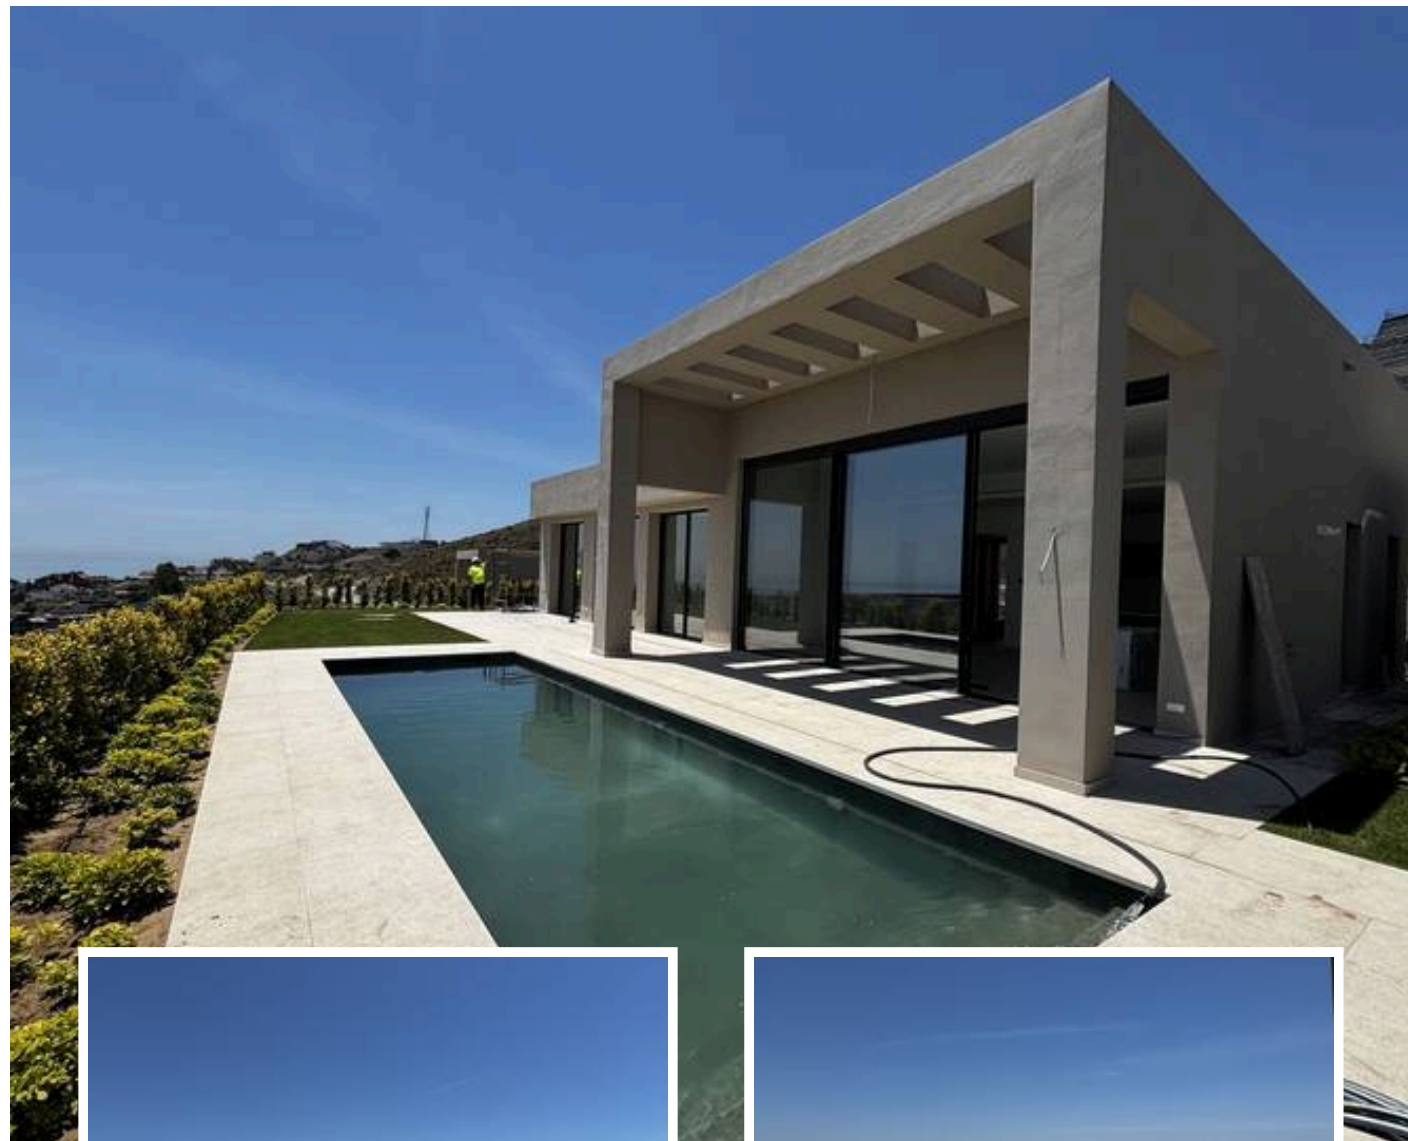

Villa - Chalet en Benahavís

Descripción

Esta elegante villa de tres dormitorios en Finca de Jasmine ofrece una cómoda y moderna forma de vida en una sola planta. Diseñada con espacios amplios y luminosos, la vivienda cuenta con un espacioso salón-comedor de concepto abierto que se integra perfectamente con la terraza y el jardín, creando un estilo de vida ideal entre el interior y el exterior.

Finca de Jasmine es una exclusiva colección de villas de luj...

Precio: **2.200.000 €**

Dormitorios: 3

Baños: 3

Construidos: 160m²

Parcela: 627m²

Terraza: 51m²

Marbella